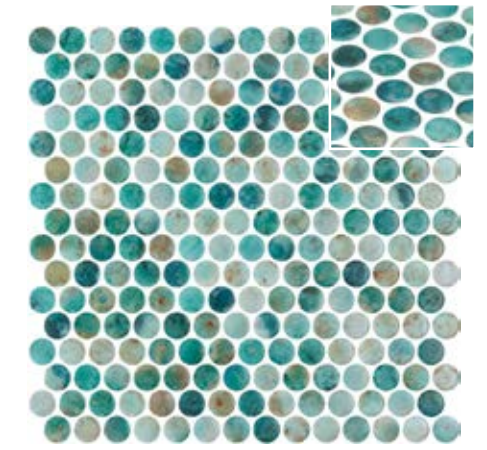

ø 19 mm - 0,74"
 P9
 m²
 1

Penny Vanguard

Penny Forest Blue
2005158 | 440

Penny Arrecife Emerald
2005451 | 440

Penny Krabi
2005453 | 440

Penny Bora
2005456 | 440

Penny Maui
2005454 | 440

Penny Savu
2005455 | 440