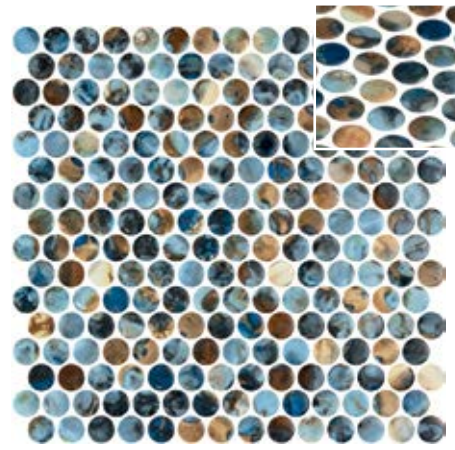

Penny Storm
2005290 | 427

Penny Saona
2005156 | 427

Penny Kara Blue
2005153 | 427

Penny Meru
2005449 | 440

Penny Print
2005157 | 440

Penny Kara Beige
2005159 | 427

*Penny Sumatra Matte
2006214 | 440

ø 19 mm - 0,74"
P9
m²
N