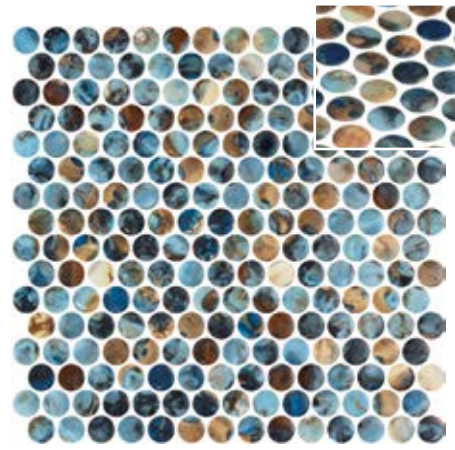

Penny Print
2005157 | 440