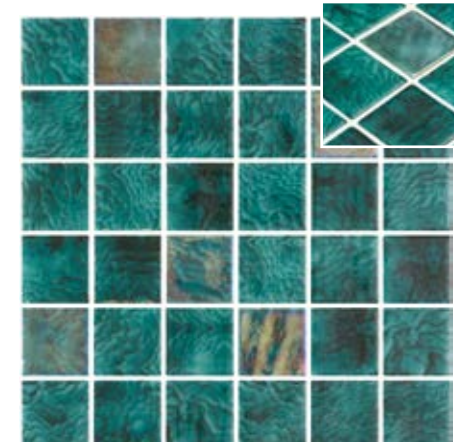

Penta Vanguard Iridis

Penta Arrecife Iridis Emerald
2005488 | 400