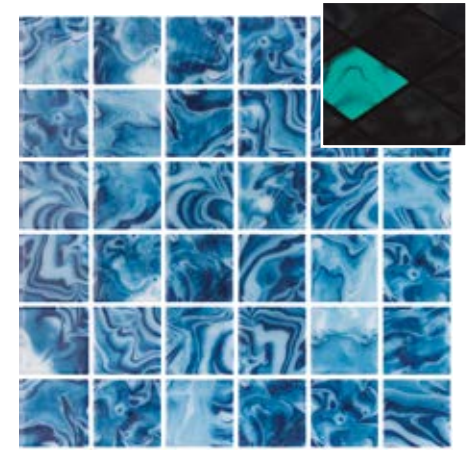

*Penta New Basalt Matte
 2006049 | 422

*Penta New Slate Matte
 2006091 | 422

*Penta Onice Matte
 2006089 | 422

*Penta Greige Matte
 2006055 | 422

*Penta Cream Matte
 2006090 | 422

*Penta Venato White Matte
 2006056 | 422

Penta Navagio Luminis
2004568 | 427

Penta Bora Luminis
2006314 | 427

Penta Bluestone Luminis
2006312 | 427

Penta Caribu Luminis
2006313 | 427

ONIX

ONIX

ONIX CERÁMICA, S.L.
AV. Real de Extremadura 23
12200 Onda (Castellón – SPAIN)
T. +34 964 776 287
F. +34 964 776 284
M. onix@onixmosaico.com