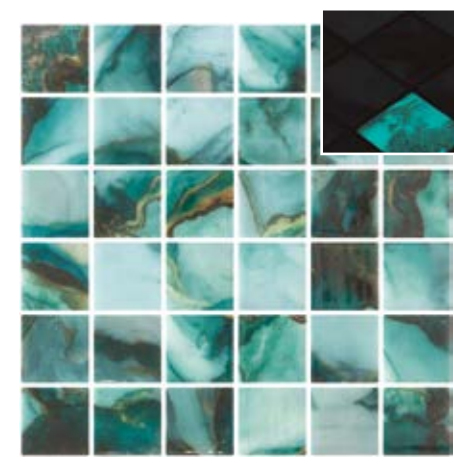

*Penta New Basalt Matte
 2006049 | 422

*Penta New Slate Matte
 2006091 | 422

*Penta Onice Matte
 2006089 | 422

*Penta Greige Matte
 2006055 | 422

*Penta Cream Matte
 2006090 | 422

*Penta Venato White Matte
 2006056 | 422

Penta Navagio Luminis
2004568 | 427

Penta Bora Luminis
2006314 | 427

Penta Bluestone Luminis
2006312 | 427

Penta Caribu Luminis
2006313 | 427

ONIX

ONIX

ONIX CERÁMICA, S.L.
AV. Real de Extremadura 23
12200 Onda (Castellón – SPAIN)
T. +34 964 776 287
F. +34 964 776 284
M. onix@onixmosaico.com