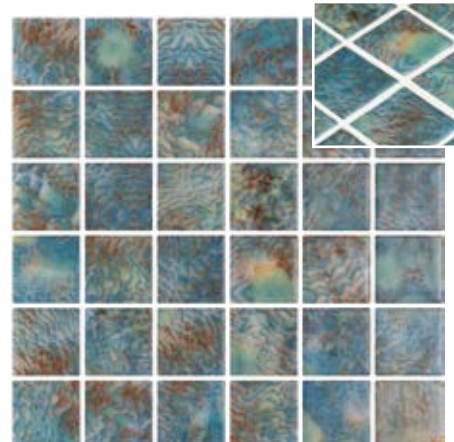

Penta Zhoe Iridis
 2005908 | 427

Penta Delbin Iridis
 2005907 | 427

Private Villa | Penta Cassian Iridis.

50x50 mm - 2"x2"
 P3
 m²
 I

Penta Vanguard

Penta Mar Green
 2006146 | 360

Penta Arrecife Green
 2003562 | 360