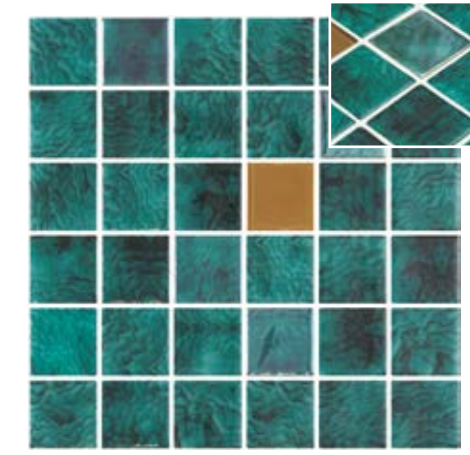

Private Villa | Penta Zaira Iridis Gold.

Penta Vanguard Gold

°° Penta Arrecife Iridis Emerald Gold | 3% Gold - 830

°° Penta Arrecife Blue Gold 3% Gold - 830

°° Penta Nador 999

°° Penta Zaira Iridis Gold 3% Gold - 830