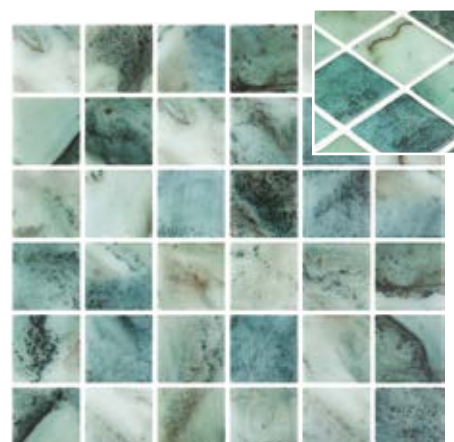

Penta Caribu
2005490 | 360