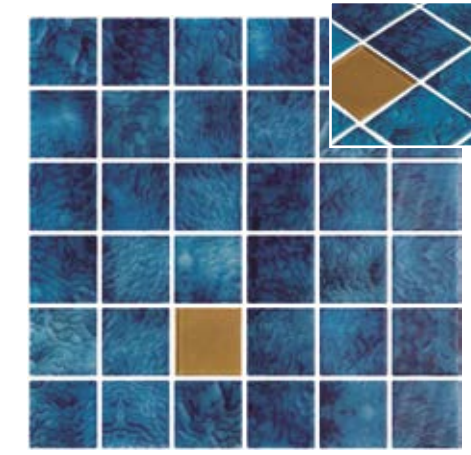

Private Villa | Penta Zaira Iridis Gold.

Penta Vanguard Gold

°° Penta Arrecife Iridis Emerald Gold | 3% Gold - 830

°° Penta Arrecife Blue Gold 3% Gold - 830

°° Penta Nador 999

°° Penta Zaira Iridis Gold 3% Gold - 830