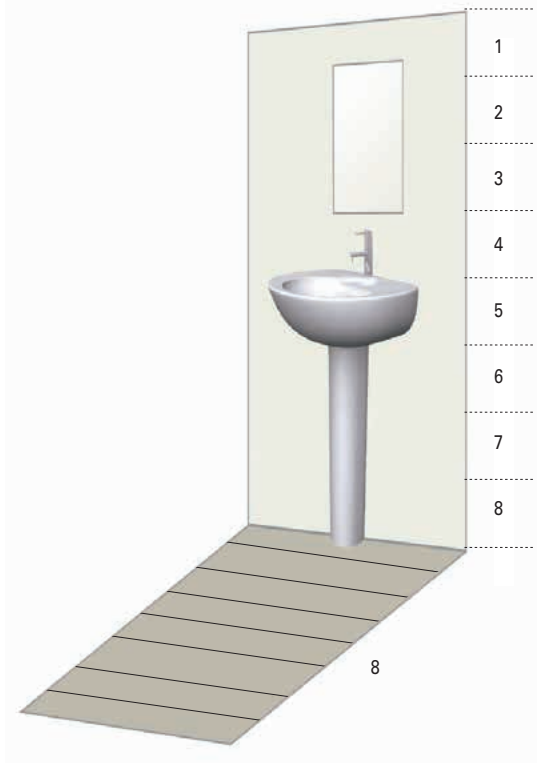

They are two different sizes of degrados depending on the support:

- Mesh support: 1 module: 2488 x 311 mm (0.77m² / 8.28 sqft)
- PVC support: 1 module: 2488x467 mm (1.16 m²/ 12.5 sqft)

Los degradados están compuestos por mezclas que van desde la más clara a la más oscura.

- Soporte Malla: 1 modulo: 2488 x 311 mm (0.77m² / 8.28 sqft)
- Soporte PVC: 1 modulo: 2488x467 mm (1.16 m²/ 12.5 sqft)

Les dégradés sont composés de mélanges qui vont du plus clairs au plus foncés.

Ils se vendent par modules, 1 module = 8 plaques, (1 plaque par niveau du 1 au 8).

De plus, les niveaux 1 et 8 se vendent aussi séparément pour compléter sols, murs et plafonds.

Nous soulignons deux dimensions de dégradés suivant le support :

- support filet : 1 module : 2488 x 311 mm (0.77m² / 8.28 sqft)
- support PVC : 1 module : 2488x467 mm (1.16 m²/ 12.5 sqft)

APLICACIÓN EN BAÑO (EJEMPLO)

Use in bathroom (example)

Emploi en salle de bain (exemple)

APLICACIÓN EN PISCINAS (EJEMPLO) / Use in swimming pool (example) / Emploi en piscine (exemple)

Module = 8 sheets
1 módulo = 8 láminas