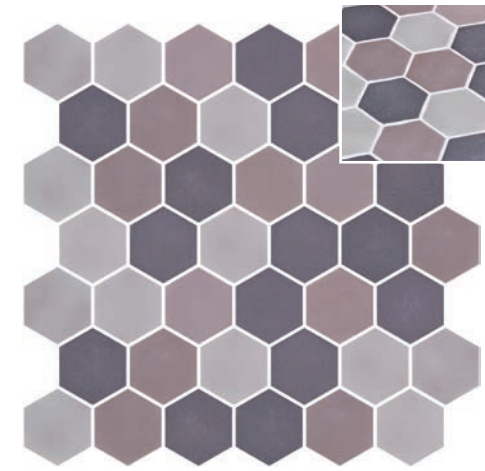

Hex XL Stoneblend Loft

- ø51,6 mm - 2"
- P1
-
-
- m*
-

HEX XL STONEBLEND

2004699 Hex XL Stoneblend Mixed Grey 428

2004701 Hex XL Stoneblend Loft 428

2004700 Hex XL Stoneblend Sky 428

2004702 Hex XL Stoneblend Soft 428