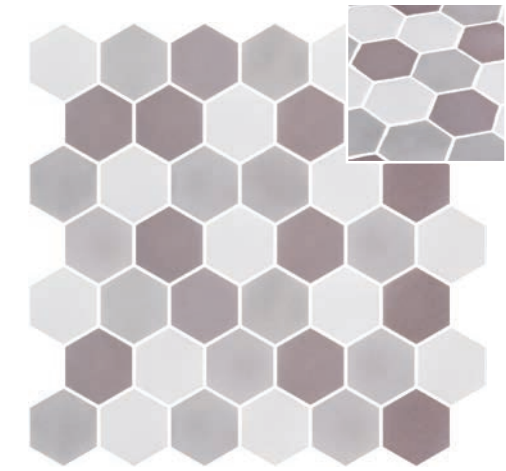

Hex XL Stoneblend Loft

- ø51,6 mm - 2"
- P1
-
-
- m*
-

HEX XL STONEBLEND

2004699 Hex XL Stoneblend Mixed Grey 428

2004701 Hex XL Stoneblend Loft 428

2004700 Hex XL Stoneblend Sky 428

2004702 Hex XL Stoneblend Soft 428