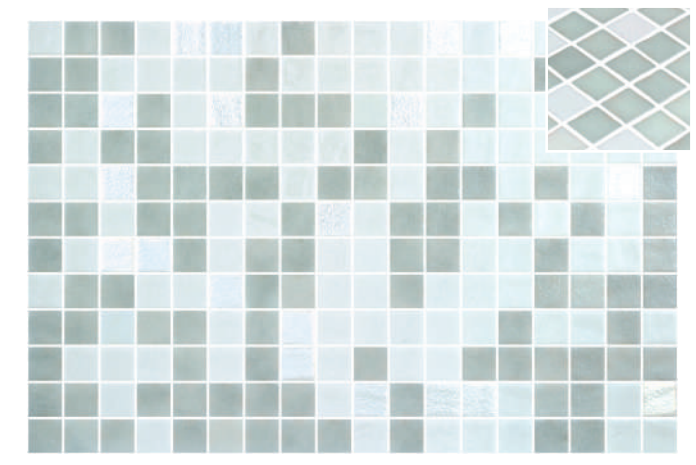

ONIX[®]

25x25 mm - 1"x1"
P7
m²
7

Angela Suites Boutique Hotel | Mistral.

Iridescent Colour Blends

Mistral 2001308 | 230

Dessert 2003333 | 270

Acuario 2000119 | 230

Polar 2002863 | 240