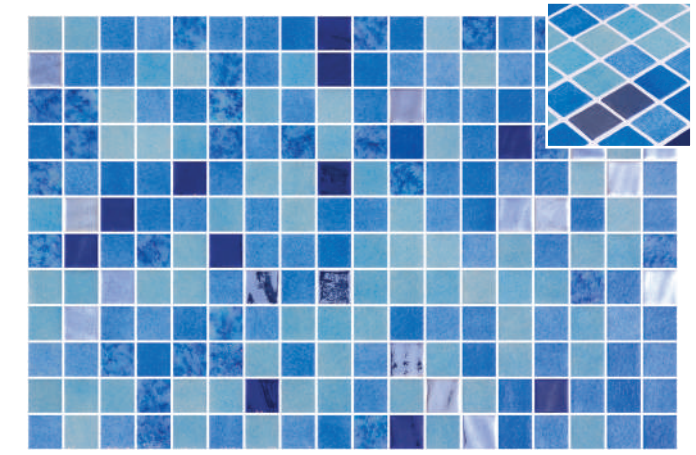

ONIX[®]

25x25 mm - 1"x1"
P7
m²
7

Angela Suites Boutique Hotel | Mistral.

Iridescent Colour Blends

Mistral 2001308 | 230

Dessert 2003333 | 270

Acuario 2000119 | 230

Polar 2002863 | 240