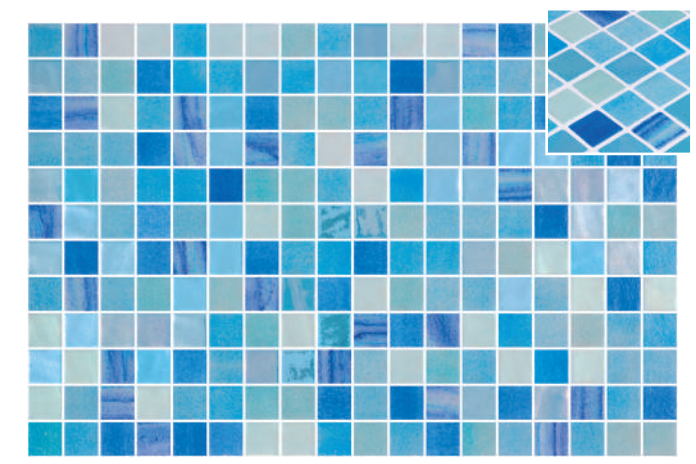

ONIX[®]

25x25 mm - 1"x1"
P7
m²
7

Angela Suites Boutique Hotel | Mistral.

Iridescent Colour Blends

Mistral 2001308 | 230

Dessert 2003333 | 270

Acuario 2000119 | 230

Polar 2002863 | 240