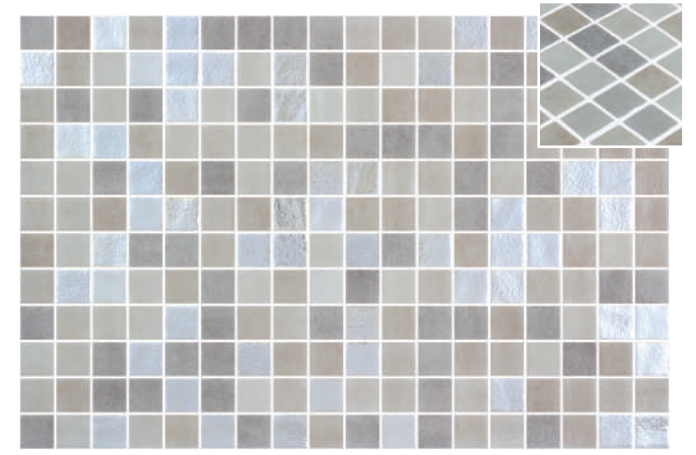

ONIX[®]

25x25 mm - 1"x1"
P7
m²
7

Angela Suites Boutique Hotel | Mistral.

Iridescent Colour Blends

Mistral 2001308 | 230

Dessert 2003333 | 270

Acuario 2000119 | 230

Polar 2002863 | 240