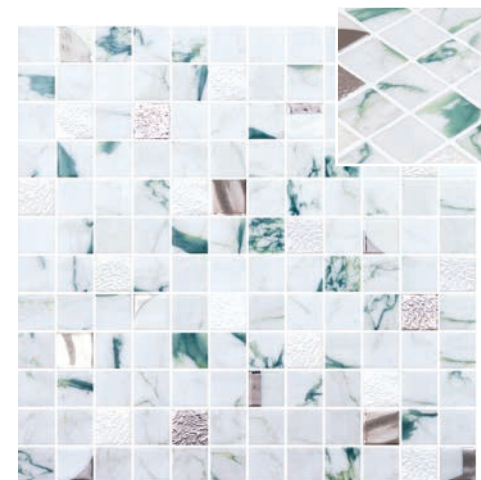

# LUSH STONES

2003282 Babylon 470

2003285 Palmyra 440

2004308 Horizon 426

2004309 Abalone 426

2004304 Ivy Silver\* 473

2004305 Fosco Silver\* 473

Ivy Silver