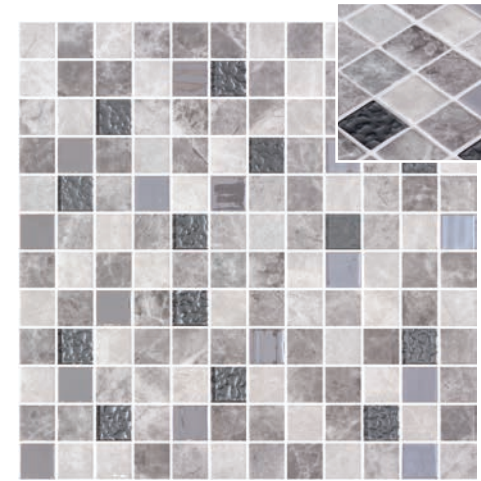

25x25 mm - 1"x1"  
 P5  
 m<sup>2</sup>

# LUSH STONES

2003282 Babylon 470

2003285 Palmyra 440

2004308 Horizon 426

2004309 Abalone 426

2004304 Ivy Silver\* 473

2004305 Fosco Silver\* 473

Ivy Silver