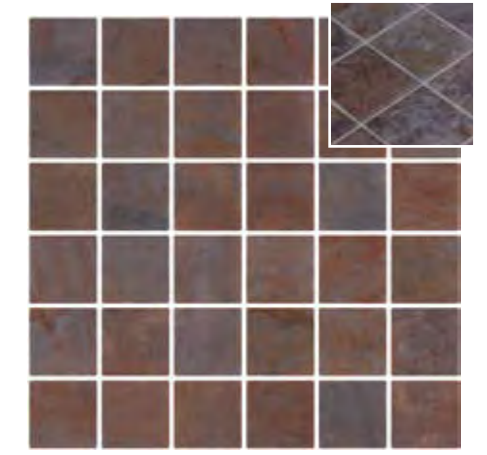

ONIX®

Penta Ecstones

50x50 mm - 2"x2"
 P3
 m²
 I

Private Villa | Penta Greige Matte.

Penta Ecstones

DCOF
 C3 / R11

*Penta Nero Calatorao Matte
 2006116 | 427

*Penta New Basalt Matte
 2006049 | 422

*Penta New Slate Matte
 2006091 | 422

*Penta Onice Matte
 2006089 | 422

*Penta Greige Matte
 2006055 | 422

*Penta Cream Matte
 2006090 | 422

*Penta Venato White Matte
 2006056 | 422

*Tips for coloured grouting of Matte & Seda finish products | Check page 171.