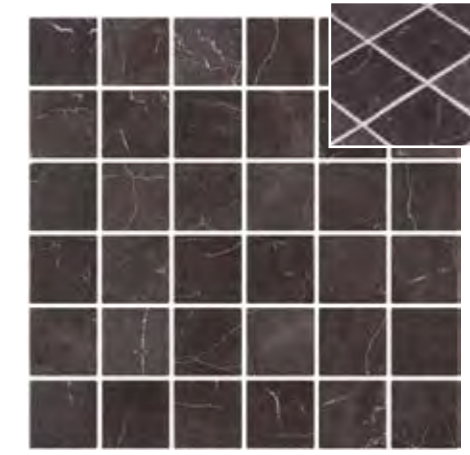

ONIX®

Penta Ecstones

50x50 mm - 2"x2"
 P3
 m²
 I

Private Villa | Penta Greige Matte.

Penta Ecstones

DCOF
 C3 / R11

*Penta Nero Calatorao Matte
 2006116 | 427

*Penta New Basalt Matte
 2006049 | 422

*Penta New Slate Matte
 2006091 | 422

*Penta Onice Matte
 2006089 | 422

*Penta Greige Matte
 2006055 | 422

*Penta Cream Matte
 2006090 | 422

*Penta Venato White Matte
 2006056 | 422

*Tips for coloured grouting of Matte & Seda finish products | Check page 171.