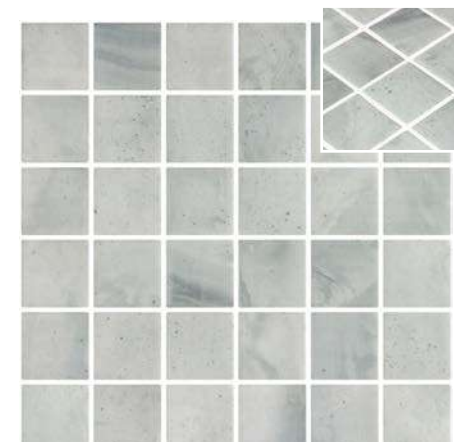

ONIX®

50x50 mm - 2"x2"

P4

m²

Penta Vanguard Matte

***Penta Black Rock Matte**
2005484 | 360

***Penta Bali Stone Matte**
2004317 | 360

***Penta Azuma Matte**
2005483 | 360

***Penta Ivet Matte**
2005485 | 360

***Penta Manhattan Matte**
2005486 | 352

Private Villa | Penta Bali Stone Matte.

onixmosaico.com