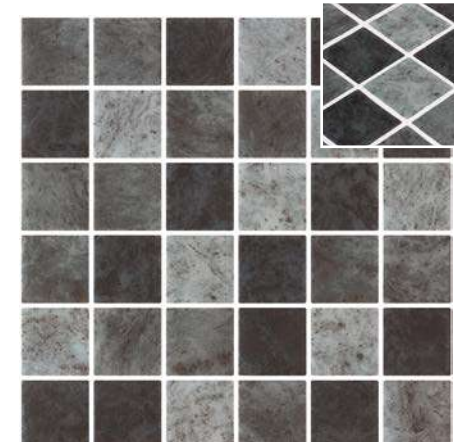

ONIX®

50x50 mm - 2"x2"

P4

m²

Penta Vanguard Matte

***Penta Black Rock Matte**
2005484 | 360

***Penta Bali Stone Matte**
2004317 | 360

***Penta Azuma Matte**
2005483 | 360

***Penta Ivet Matte**
2005485 | 360

***Penta Manhattan Matte**
2005486 | 352

Private Villa | Penta Bali Stone Matte.

onixmosaico.com