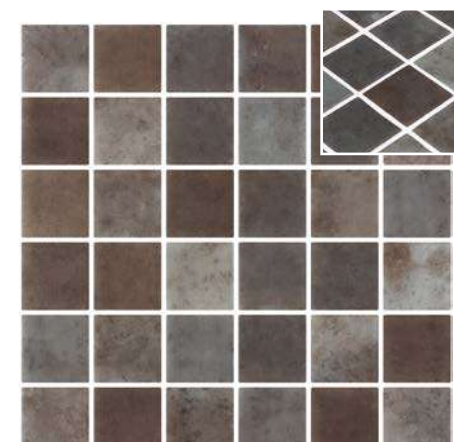

ONIX®

50x50 mm - 2"x2"

P4

m²

Penta Vanguard Matte

***Penta Black Rock Matte**
2005484 | 360

***Penta Bali Stone Matte**
2004317 | 360

***Penta Azuma Matte**
2005483 | 360

***Penta Ivet Matte**
2005485 | 360

***Penta Manhattan Matte**
2005486 | 352

Private Villa | Penta Bali Stone Matte.

onixmosaico.com