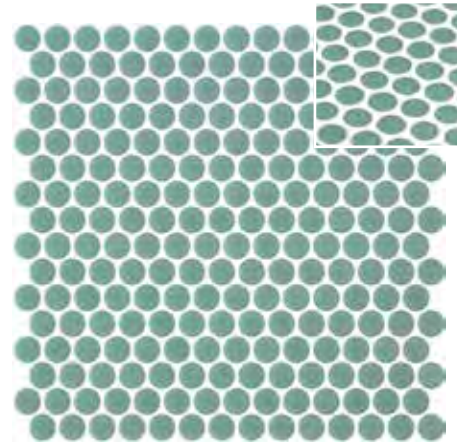

\*Penny Natureglass Pale Blue Matte   
 2005007 | 371

\*Penny Natureglass Taupe Matte   
 2005004 | 371

\*Penny Natureglass Smooth Grey Matte   
 2005002 | 371

\*Penny Natureglass White Matte   
 2005008 | 371

\*Penny Natureglass Bone Matte   
 2005005 | 371

\*Tips for coloured grouting of Matte & Seda finish products | Check page 163.

# Penny Natureglass

 **Matte**  
C3 / R11

\*Penny Natureglass Capri Matte    
2005883 | 371

\*Penny Natureglass Jade Matte   
2005006 | 371

\*Penny Natureglass Sage Green Matte    
2005884 | 371

# Penny Stoneglass

 **Mohs 9**  
C2 / R9

Penny Stoneglass Gold   
2005017 | 440

ø 19 mm - 0,74"  
P9  
m<sup>2</sup>  
1

Private Villa | Penny Natureglass Sage Green Matte.

[onixmosaico.com](http://onixmosaico.com)