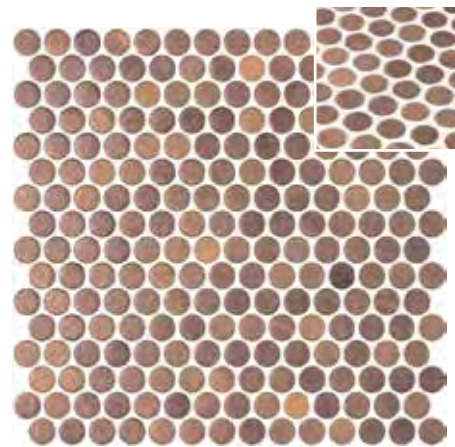

\*Penny Natureglass Pale Blue Matte   
 2005007 | 371

\*Penny Natureglass Taupe Matte   
 2005004 | 371

\*Penny Natureglass Smooth Grey Matte   
 2005002 | 371

\*Penny Natureglass White Matte   
 2005008 | 371

\*Penny Natureglass Bone Matte   
 2005005 | 371

\*Tips for coloured grouting of Matte & Seda finish products | Check page 163.

# Penny Natureglass

 **Matte**  
C3 / R11

\*Penny Natureglass Capri Matte    
2005883 | 371

\*Penny Natureglass Jade Matte   
2005006 | 371

\*Penny Natureglass Sage Green Matte    
2005884 | 371

# Penny Stoneglass

 **Mohs 9**  
C2 / R9

Penny Stoneglass Gold   
2005017 | 440

ø 19 mm - 0,74"  
P9  
m<sup>2</sup>  
1

Private Villa | Penny Natureglass Sage Green Matte.

[onixmosaico.com](http://onixmosaico.com)