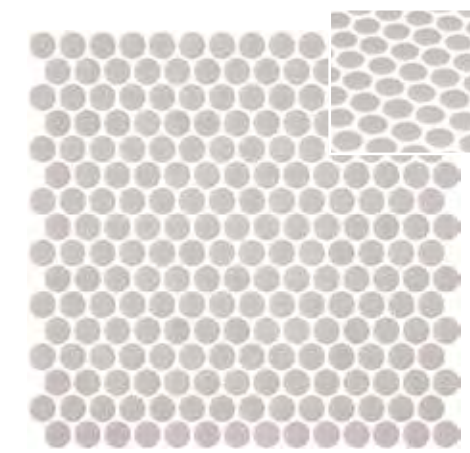

ONIX®

Penny Natureglass

ø 19 mm - 0,74"  
 P9  
 m<sup>2</sup>  
 1

Private Villa | Penny Natureglass White Matte.

# Penny Natureglass

 **Matte**  
 C3 / R11

\*Penny Natureglass Black Matte   
 2005000 | 371

\*Penny Natureglass Cadet Grey Matte  **N**  
 2005713 | 371

\*Penny Natureglass Moka Matte   
 2005003 | 371

\*Penny Natureglass Dark Grey Matte   
 2005001 | 371

\*Penny Natureglass Pale Blue Matte   
 2005007 | 371

\*Penny Natureglass Taupe Matte   
 2005004 | 371

\*Penny Natureglass Smooth Grey Matte   
 2005002 | 371

\*Penny Natureglass White Matte   
 2005008 | 371

\*Penny Natureglass Bone Matte   
 2005005 | 371

\*Tips for coloured grouting of Matte & Seda finish products | Check page 163.