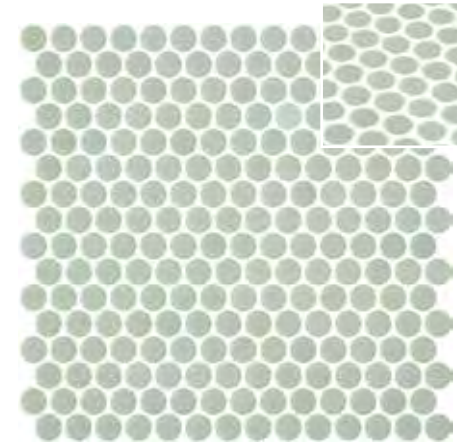

\*Penny Natureglass Pale Blue Matte   
 2005007 | 371

\*Penny Natureglass Taupe Matte   
 2005004 | 371

\*Penny Natureglass Smooth Grey Matte   
 2005002 | 371

\*Penny Natureglass White Matte   
 2005008 | 371

\*Penny Natureglass Bone Matte   
 2005005 | 371

\*Tips for coloured grouting of Matte & Seda finish products | Check page 163.

# Penny Natureglass

 **Matte**  
C3 / R11

\*Penny Natureglass Capri Matte    
2005883 | 371

\*Penny Natureglass Jade Matte   
2005006 | 371

\*Penny Natureglass Sage Green Matte    
2005884 | 371

# Penny Stoneglass

 **Mohs 9**  
C2 / R9

Penny Stoneglass Gold   
2005017 | 440

ø 19 mm - 0,74"  
P9  
m<sup>2</sup>  
1

Private Villa | Penny Natureglass Sage Green Matte.

[onixmosaico.com](http://onixmosaico.com)