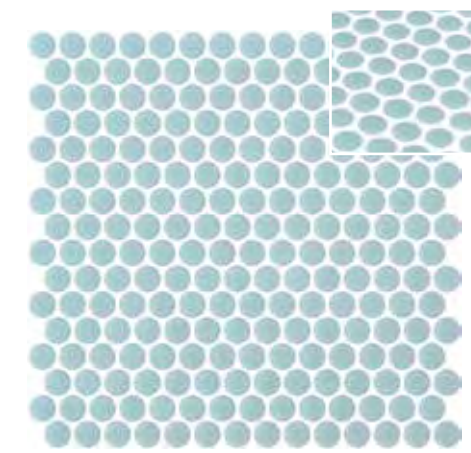

# Penny Natureglass

 **Matte**  
 C3 / R11

\*Penny Natureglass Black Matte   
 2005000 | 371

\*Penny Natureglass Cadet Grey Matte  **N**  
 2005713 | 371

\*Penny Natureglass Moka Matte   
 2005003 | 371

\*Penny Natureglass Dark Grey Matte   
 2005001 | 371

\*Penny Natureglass Pale Blue Matte   
 2005007 | 371

\*Penny Natureglass Taupe Matte   
 2005004 | 371

\*Penny Natureglass Smooth Grey Matte   
 2005002 | 371

\*Penny Natureglass White Matte   
 2005008 | 371

\*Penny Natureglass Bone Matte   
 2005005 | 371

\*Tips for coloured grouting of Matte & Seda finish products | Check page 163.

# Penny Stoneglass

 **Mohs 9**  
C2 / R9

Penny Stoneglass Gold   
2005017 | 440

ø 19 mm - 0,74"  
P9  
m<sup>2</sup>  
1

Private Villa | Penny Natureglass Sage Green Matte.

[onixmosaico.com](http://onixmosaico.com)