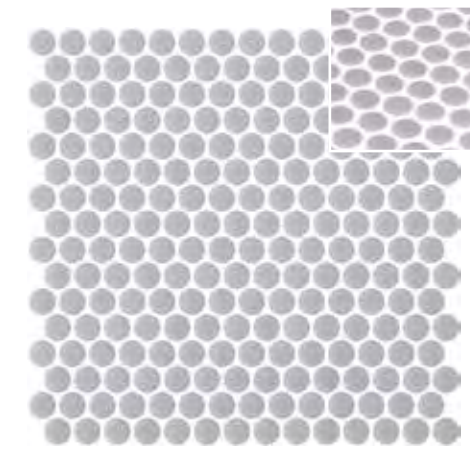

ONIX®

Penny Natureglass

ø 19 mm - 0,74"  
 P9  
 m<sup>2</sup>  
 1

Private Villa | Penny Natureglass White Matte.

# Penny Natureglass

 **Matte**  
 C3 / R11

\*Penny Natureglass Black Matte   
 2005000 | 371

\*Penny Natureglass Cadet Grey Matte  **N**  
 2005713 | 371

\*Penny Natureglass Moka Matte   
 2005003 | 371

\*Penny Natureglass Dark Grey Matte   
 2005001 | 371

\*Penny Natureglass Pale Blue Matte   
 2005007 | 371

\*Penny Natureglass Taupe Matte   
 2005004 | 371

\*Penny Natureglass Smooth Grey Matte   
 2005002 | 371

\*Penny Natureglass White Matte   
 2005008 | 371

# Penny Stoneglass

 **Mohs 9**  
C2 / R9

Penny Stoneglass Gold   
2005017 | 440

ø 19 mm - 0,74"  
P9  
m<sup>2</sup>  
1

Private Villa | Penny Natureglass Sage Green Matte.

[onixmosaico.com](http://onixmosaico.com)