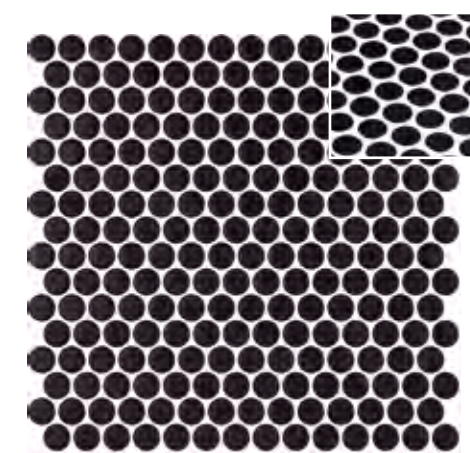

ONIX®

Penny Natureglass

ø 19 mm - 0,74"  
 P9  
 m<sup>2</sup>  
 1

Private Villa | Penny Natureglass White Matte.

# Penny Natureglass

 **Matte**  
 C3 / R11

\*Penny Natureglass Black Matte   
 2005000 | 371

\*Penny Natureglass Cadet Grey Matte  **N**  
 2005713 | 371

\*Penny Natureglass Moka Matte   
 2005003 | 371

\*Penny Natureglass Dark Grey Matte   
 2005001 | 371

\*Penny Natureglass Pale Blue Matte   
 2005007 | 371

\*Penny Natureglass Taupe Matte   
 2005004 | 371

\*Penny Natureglass Smooth Grey Matte   
 2005002 | 371

\*Penny Natureglass White Matte   
 2005008 | 371

# Penny Stoneglass

 **Mohs 9**  
C2 / R9

Penny Stoneglass Gold   
2005017 | 440

ø 19 mm - 0,74"  
P9  
m<sup>2</sup>  
1

Private Villa | Penny Natureglass Sage Green Matte.

[onixmosaico.com](http://onixmosaico.com)