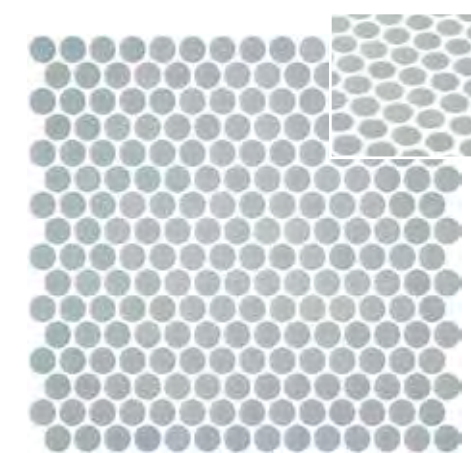

ONIX®

Penny Natureglass

ø 19 mm - 0,74"  
 P9  
 m<sup>2</sup>  
 1

Private Villa | Penny Natureglass White Matte.

# Penny Natureglass

 **Matte**  
 C3 / R11

\*Penny Natureglass Black Matte   
 2005000 | 371

\*Penny Natureglass Cadet Grey Matte  **N**  
 2005713 | 371

\*Penny Natureglass Moka Matte   
 2005003 | 371

\*Penny Natureglass Dark Grey Matte   
 2005001 | 371

\*Penny Natureglass Pale Blue Matte   
 2005007 | 371

\*Penny Natureglass Taupe Matte   
 2005004 | 371

\*Penny Natureglass Smooth Grey Matte   
 2005002 | 371

\*Penny Natureglass White Matte   
 2005008 | 371

# Penny Stoneglass

 **Mohs 9**  
C2 / R9

Penny Stoneglass Gold   
2005017 | 440

ø 19 mm - 0,74"  
P9  
m<sup>2</sup>  
1

Private Villa | Penny Natureglass Sage Green Matte.

[onixmosaico.com](http://onixmosaico.com)