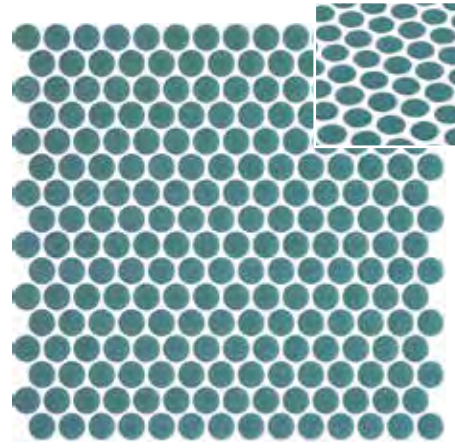

Penny Natureglass

Matte
C3 / R11

*Penny Natureglass Capri Matte
2005883 | 371