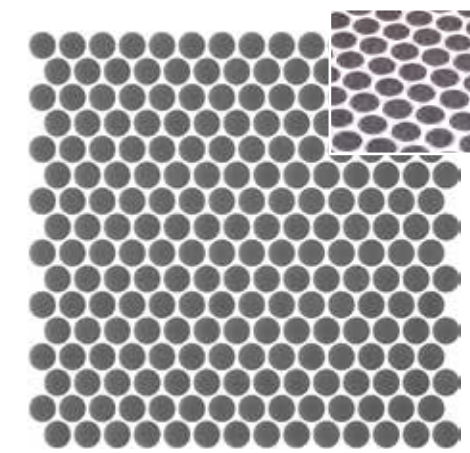

# Penny Natureglass

 **Matte**  
 C3 / R11

\*Penny Natureglass Black Matte   
 2005000 | 371

\*Penny Natureglass Cadet Grey Matte  **N**  
 2005713 | 371

\*Penny Natureglass Moka Matte   
 2005003 | 371

\*Penny Natureglass Dark Grey Matte   
 2005001 | 371

\*Penny Natureglass Pale Blue Matte   
 2005007 | 371

\*Penny Natureglass Taupe Matte   
 2005004 | 371

\*Penny Natureglass Smooth Grey Matte   
 2005002 | 371

\*Penny Natureglass White Matte   
 2005008 | 371

\*Penny Natureglass Bone Matte   
 2005005 | 371

\*Tips for coloured grouting of Matte & Seda finish products | Check page 163.

# Penny Stoneglass

 **Mohs 9**  
C2 / R9

Penny Stoneglass Gold   
2005017 | 440

ø 19 mm - 0,74"  
P9  
m<sup>2</sup>  
1

Private Villa | Penny Natureglass Sage Green Matte.

[onixmosaico.com](http://onixmosaico.com)