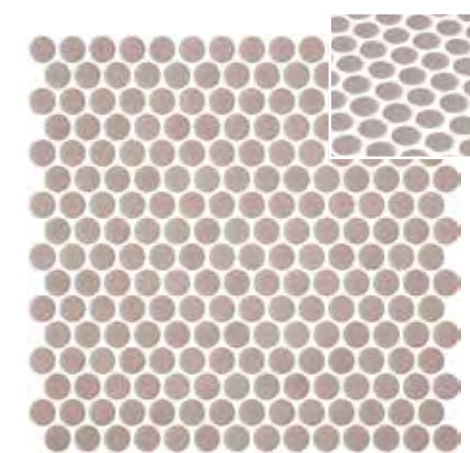

# Penny Natureglass

 **Matte**  
 C3 / R11

\*Penny Natureglass Black Matte   
 2005000 | 371

\*Penny Natureglass Cadet Grey Matte  **N**  
 2005713 | 371

\*Penny Natureglass Moka Matte   
 2005003 | 371

\*Penny Natureglass Dark Grey Matte   
 2005001 | 371

\*Penny Natureglass Pale Blue Matte   
 2005007 | 371

\*Penny Natureglass Taupe Matte   
 2005004 | 371

\*Penny Natureglass Smooth Grey Matte   
 2005002 | 371

\*Penny Natureglass White Matte   
 2005008 | 371

\*Penny Natureglass Bone Matte   
 2005005 | 371

\*Tips for coloured grouting of Matte & Seda finish products | Check page 163.

# Penny Stoneglass

 **Mohs 9**  
C2 / R9

Penny Stoneglass Gold   
2005017 | 440

ø 19 mm - 0,74"  
P9  
m<sup>2</sup>  
1

Private Villa | Penny Natureglass Sage Green Matte.

[onixmosaico.com](http://onixmosaico.com)