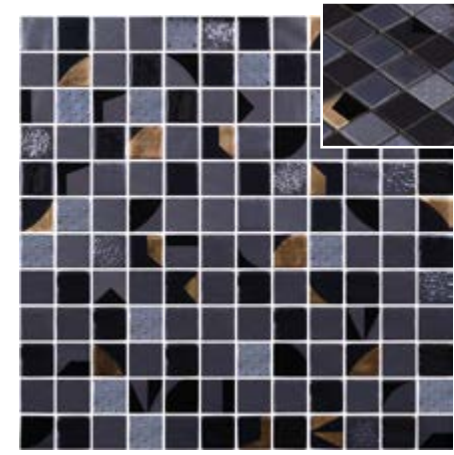

25x25 mm - 1"xl"

P5

m²

Boreal

 **Gold**
24k

***Phoenix**
2003816 | 510

***Draco**
2003817 | 510

***Nador**
2002794 | 671

***Agadir**
2003819 | 660

***Orion**
2003812 | 510

***Lyra**
2003814 | 510

Private Villa | Phoenix.

*Precious Metals & Resins.