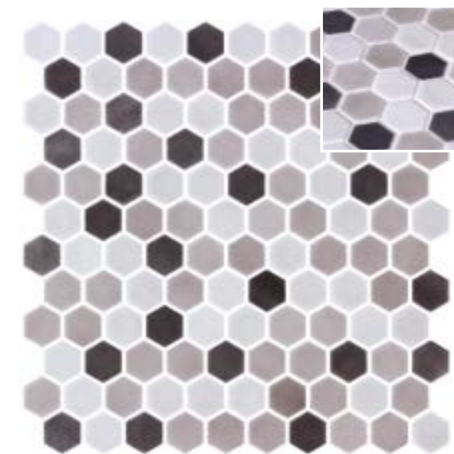

ø 31,75 mm - 1,25"  
 P2  
 m<sup>2</sup>

Private Villa | Hex Stoneblend Anchor.

## Hex Craquele

Hex Azulao Original  
2003534 | 430

Hex Azulao Blue  
2003533 | 430

## Hex Stoneblends

Hex Stoneblend Smoke  
2003862 | 424

Hex Stoneblend Anchor  
2003861 | 424