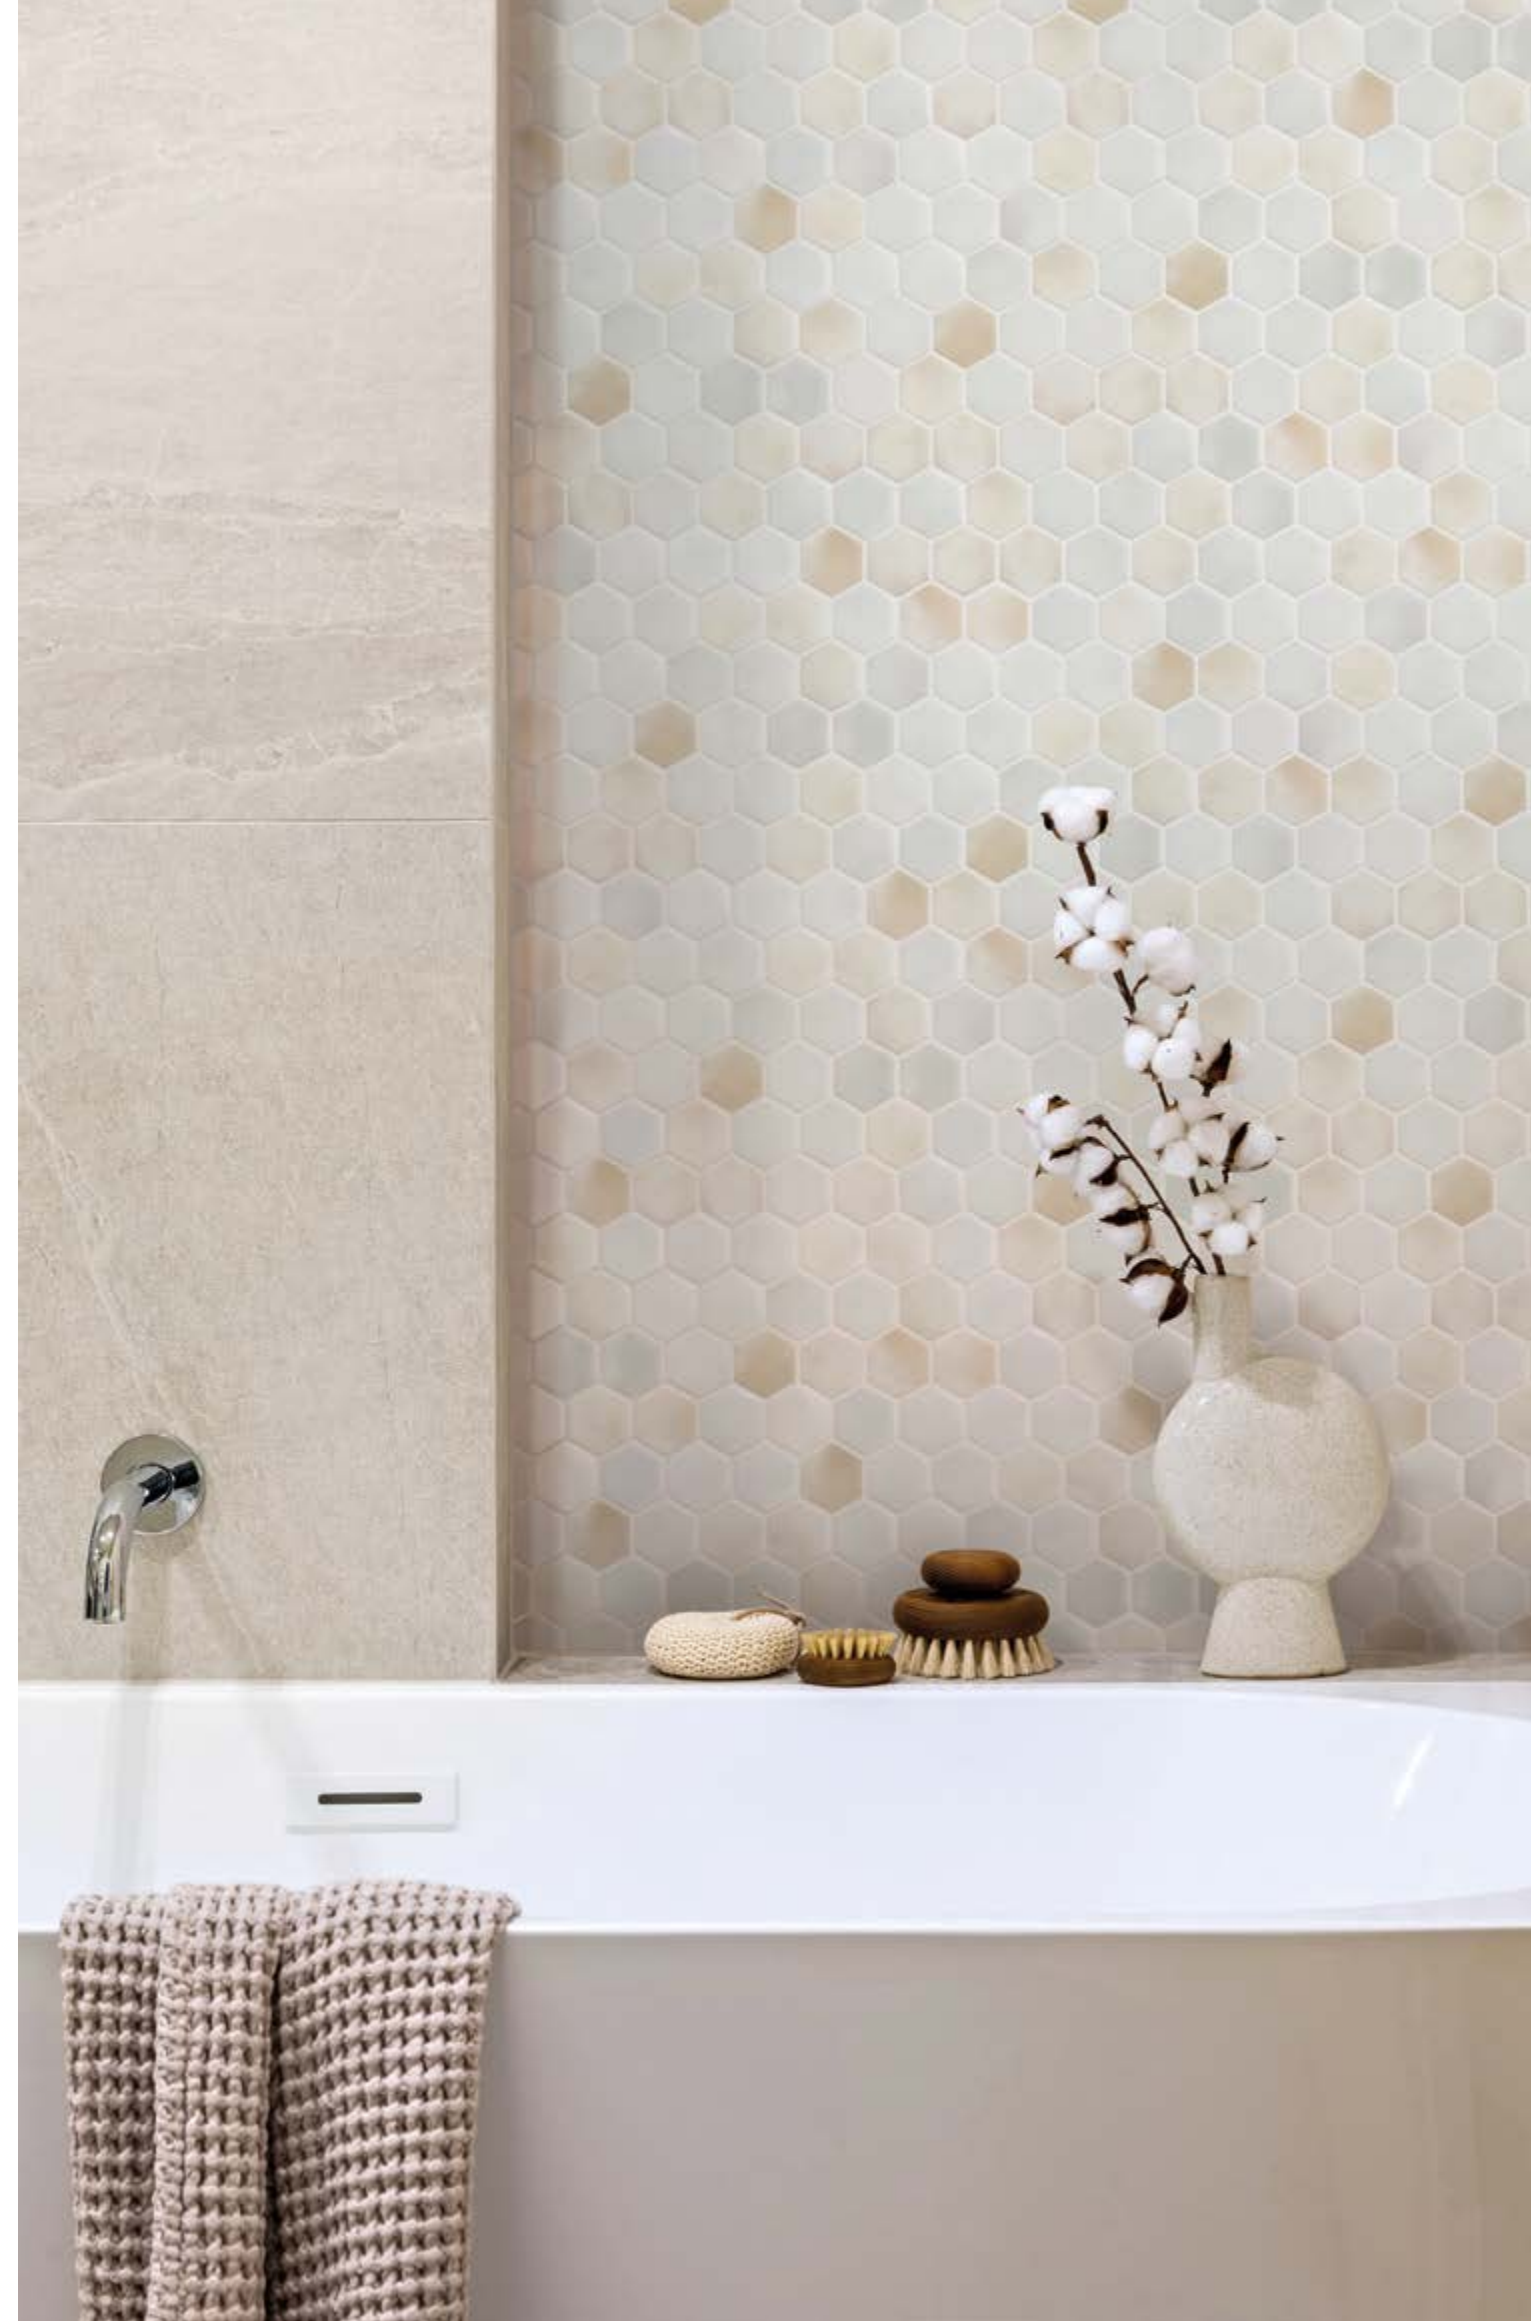

# Hex XL Cotto

Hex XL Eiden  
2005842 | 459

Hex XL Dara  
2005841 | 459

Hex XL Gaia  
2005834 | 459

Hex XL Livia  
2005837 | 459

Private Villa | Hex XL Gaia.

ø 51,6 mm - 2"

P1