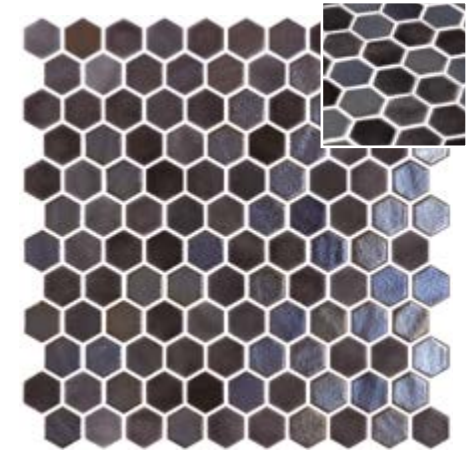

ø 31,75 mm - 1,25"  
 P2  
 m<sup>2</sup>

Residential Cultra, Northern Ireland | Hex Blend Taupe.

# Hexagon Blends

Hex Stoneglass Opalo Black  
2002906 | 424

Hex Blend Black  
2002919 | 427

Hex Stoneglass Opalo Grey  
2002908 | 422

Hex Blend Tan  
2002922 | 452

Hex Blend Taupe  
2002920 | 427

Hex Blend Cloud  
2002923 | 427

# Hexagon Blends

Hex Blend Aquamarine  
2002955 | 424

Hex Blend Shadow  
2003857 | 459

Hex Blend Metal Carrara  
2002941 | 424

Hex Blend Fossil  
2003854 | 459

Hex Stoneglass Opalo White  
2002907 | 422

Hex Blend Cotton  
2003853 | 459

ø 31,75 mm - 1,25"  
P2  
m<sup>2</sup>

Private Villa | Hex Blend Fossil.