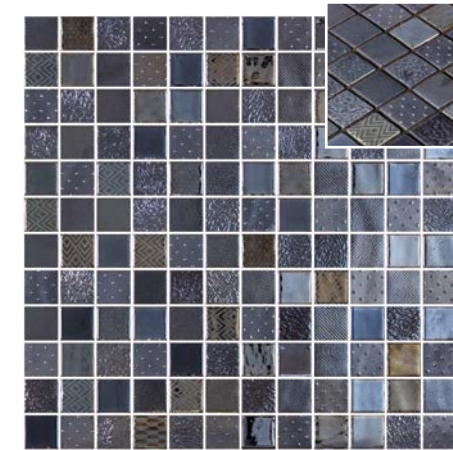

Private Villa | Metal White, Natureglass Smooth Grey Matte & Phoenix.

- 25x25 mm - 1"x1"
- P5
- 
- 
- m<sup>2</sup>
- 

## Metal Blends

Metal Black  
2003825 | 426

Metal White  
2003826 | 426