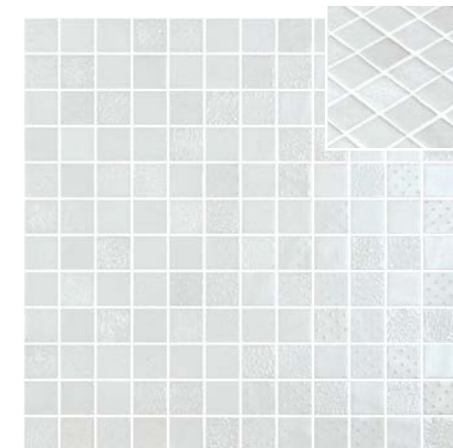

Private Villa | Metal White, Natureglass Smooth Grey Matte & Phoenix.

- 25x25 mm - 1"x1"
- P5
- 
- 
- m<sup>2</sup>
- 

## Metal Blends

Metal Black  
2003825 | 426

Metal White  
2003826 | 426