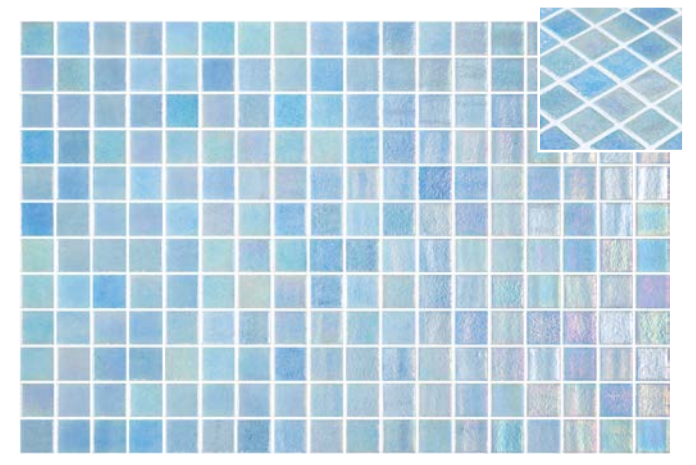

25x25 mm - 1"x1"
P7
m²
7

Opalescent

Opalite Negro 2004760 | 300

Opalescent Azul Marino 2003633 | 300

Opalescent Mix Azul 2003639 | 300

Opalescent Azul Cielo 2003634 | 300

Opalite Azul Celeste 2004331 | 270

Opalescent Azul Celeste 2003635 | 300

Private Villa | Opalite Negro.

Opalescent

Opalescent Verde 2003636 | 300 ✦

Opalescent Beige 2003638 | 300 ✦

Opalescent Verde Claro 2003637 | 300 ✦

Opalescent Blanco 2004427 | 300 ✦

Opalite Verde Claro 2004330 | 270 ✦

Opalite Blanco 2004509 | 270 ✦
Opalite Blanco Luminiscent 2004333 | 300 ✦

25x25 mm - 1"x1"
P7
m²
1

Iberostar Selection Santa Eulalia Ibiza | Opalescent Verde Claro.