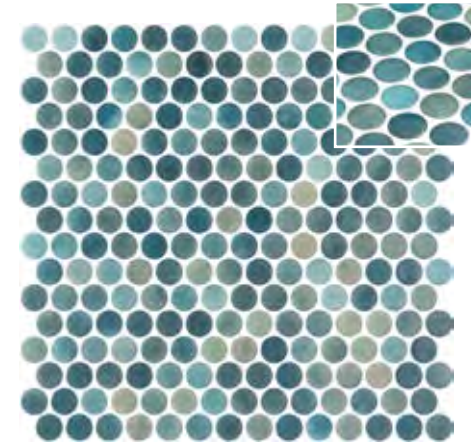

ONIX®

Penny Cotto

$\phi 19 \text{ mm} - 0,74''$
 P9
 m^2
 1

Private Villa | Penny Gaia Matte.

Penny Cotto

DCOF
 C3 / R11

***Penny Bittor Matte**
 2005864 | 440

***Penny Yadel Matte**
 2005863 | 440

***Penny Carel Matte**
 2005862 | 440

***Penny Gaia Matte**
 2005860 | 427

***Penny Livia Matte**
 2005861 | 440

*Tips for coloured grouting of Matte & Seda finish products | Check page 171.

onixmosaico.com