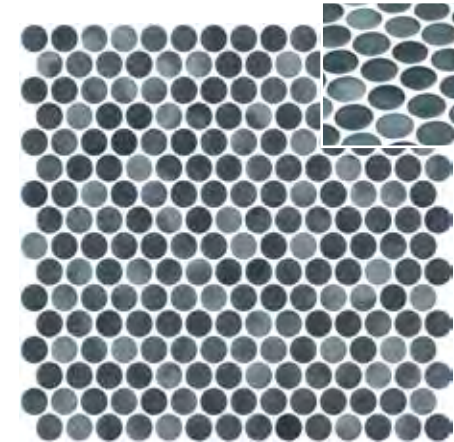

ONIX®

Penny Cotto

$\phi 19 \text{ mm} - 0,74''$
 P9
 m^2
 1

Private Villa | Penny Gaia Matte.

Penny Cotto

DCOF
 C3 / R11

***Penny Bittor Matte**
 2005864 | 440

***Penny Yadel Matte**
 2005863 | 440

***Penny Carel Matte**
 2005862 | 440

***Penny Gaia Matte**
 2005860 | 427

***Penny Livia Matte**
 2005861 | 440

*Tips for coloured grouting of Matte & Seda finish products | Check page 171.

onixmosaico.com