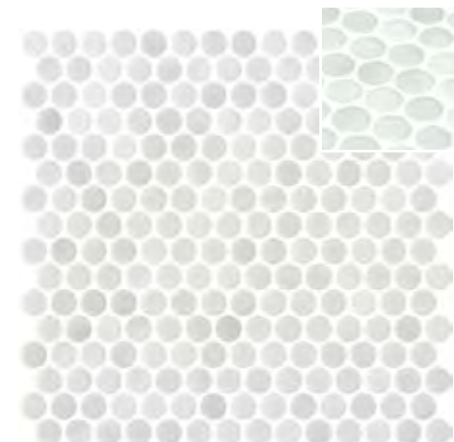

ONIX®

Penny Cotto

$\phi 19 \text{ mm} - 0,74''$
 P9
 m^2
 1

Private Villa | Penny Gaia Matte.

Penny Cotto

DCOF
 C3 / R11

***Penny Bittor Matte**
 2005864 | 440

***Penny Yadel Matte**
 2005863 | 440

***Penny Carel Matte**
 2005862 | 440

***Penny Gaia Matte**
 2005860 | 427

***Penny Livia Matte**
 2005861 | 440

*Tips for coloured grouting of Matte & Seda finish products | Check page 171.

onixmosaico.com