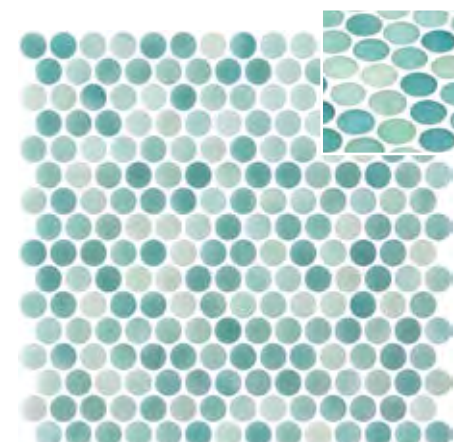

ONIX®

Penny Cotto

$\phi 19 \text{ mm} - 0,74''$
 P9
 m^2
 1

Private Villa | Penny Gaia Matte.

Penny Cotto

DCOF
 C3 / R11

***Penny Bittor Matte**
 2005864 | 440

***Penny Yadel Matte**
 2005863 | 440

***Penny Carel Matte**
 2005862 | 440

***Penny Gaia Matte**
 2005860 | 427

***Penny Livia Matte**
 2005861 | 440

*Tips for coloured grouting of Matte & Seda finish products | Check page 171.

onixmosaico.com