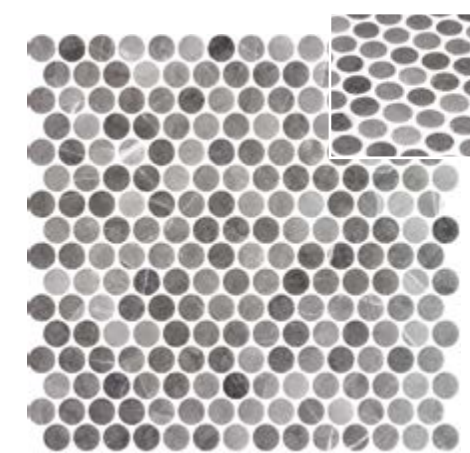

ø 19 mm - 0,74"  
 P9  
 m<sup>2</sup>  
 ■

# Penny Ecostones

 **Matte**  
 C3 / R11

\*Penny Grafito Matte  
 2005018 | 427

Penny Ryn  
 2005445 | 427

\*Penny Inverno Grey Matte  
 2005103 | 427

\*Penny Yuma Matte  
 2005446 | 440

\*Penny Thassos Matte  
 2005443 | 427

\*Penny Fosco Matte  
 2005019 | 427

\*Penny Athena Matte  
 2005444 | 427

\*Penny Calacatta Gold Matte  
 2005020 | 427

\*Penny Venato White Matte  
 2005128 | 427

Private Villa | Penny Thassos Matte.

\*Tips for coloured grouting of Matte & Seda finish products