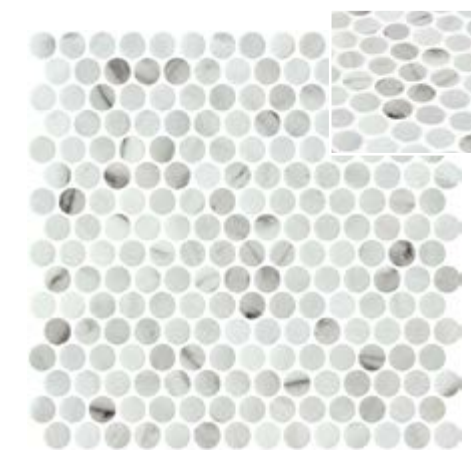

# Penny Ecostones

 **Matte**  
 C3 / R11

\*Penny Grafito Matte  
 2005018 | 427

Penny Ryn  
 2005445 | 427

\*Penny Inverno Grey Matte  
 2005103 | 427

\*Penny Yuma Matte  
 2005446 | 440

\*Penny Thassos Matte  
 2005443 | 427

\*Penny Fosco Matte  
 2005019 | 427

\*Penny Athena Matte  
 2005444 | 427

\*Penny Calacatta Gold Matte  
 2005020 | 427

\*Penny Venato White Matte  
 2005128 | 427

Private Villa | Penny Thassos Matte.

\*Tips for coloured grouting of Matte & Seda finish products