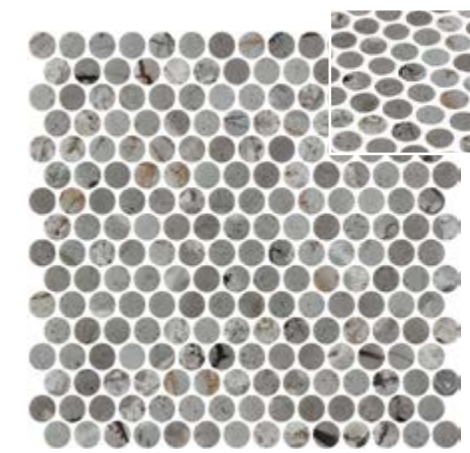

# Penny Ecostones

 **Matte**  
 C3 / R11

\*Penny Grafito Matte  
 2005018 | 427

Penny Ryn  
 2005445 | 427

\*Penny Inverno Grey Matte  
 2005103 | 427

\*Penny Yuma Matte  
 2005446 | 440

\*Penny Thassos Matte  
 2005443 | 427

\*Penny Fosco Matte  
 2005019 | 427

\*Penny Athena Matte  
 2005444 | 427

\*Penny Calacatta Gold Matte  
 2005020 | 427

\*Penny Venato White Matte  
 2005128 | 427

Private Villa | Penny Thassos Matte.

\*Tips for coloured grouting of Matte & Seda finish products