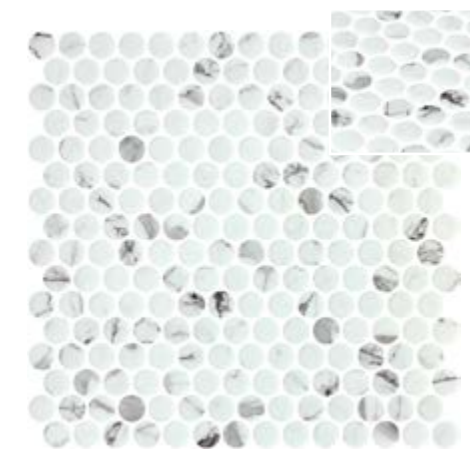

# Penny Ecostones

 **Matte**  
 C3 / R11

\*Penny Grafito Matte  
 2005018 | 427

Penny Ryn  
 2005445 | 427

\*Penny Inverno Grey Matte  
 2005103 | 427

\*Penny Yuma Matte  
 2005446 | 440

\*Penny Thassos Matte  
 2005443 | 427

\*Penny Fosco Matte  
 2005019 | 427

\*Penny Athena Matte  
 2005444 | 427

\*Penny Calacatta Gold Matte  
 2005020 | 427

\*Penny Venato White Matte  
 2005128 | 427

Private Villa | Penny Thassos Matte.

\*Tips for coloured grouting of Matte & Seda finish products