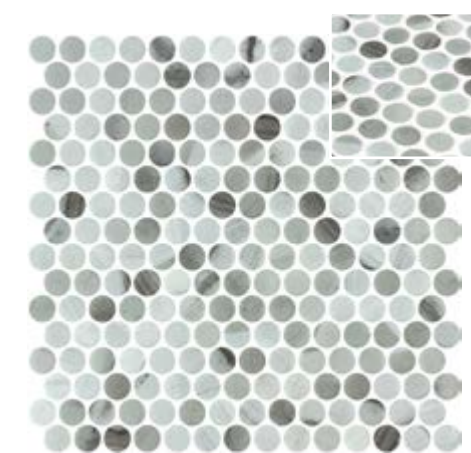

ø 19 mm - 0,74"  
 P9  
 m<sup>2</sup>  
 ■

# Penny Ecostones

 **Matte**  
 C3 / R11

\*Penny Grafito Matte  
 2005018 | 427

Penny Ryn  
 2005445 | 427

\*Penny Inverno Grey Matte  
 2005103 | 427

\*Penny Yuma Matte  
 2005446 | 440

\*Penny Thassos Matte  
 2005443 | 427

\*Penny Fosco Matte  
 2005019 | 427

\*Penny Athena Matte  
 2005444 | 427

\*Penny Calacatta Gold Matte  
 2005020 | 427

\*Penny Venato White Matte  
 2005128 | 427

Private Villa | Penny Thassos Matte.

\*Tips for coloured grouting of Matte & Seda finish products