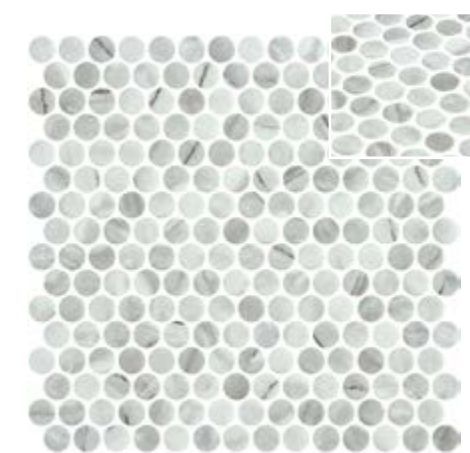

# Penny Ecostones

 **Matte**  
 C3 / R11

\*Penny Grafito Matte  
 2005018 | 427

Penny Ryn  
 2005445 | 427

\*Penny Inverno Grey Matte  
 2005103 | 427

\*Penny Yuma Matte  
 2005446 | 440

\*Penny Thassos Matte  
 2005443 | 427

\*Penny Fosco Matte  
 2005019 | 427

\*Penny Athena Matte  
 2005444 | 427

\*Penny Calacatta Gold Matte  
 2005020 | 427

\*Penny Venato White Matte  
 2005128 | 427

Private Villa | Penny Thassos Matte.

\*Tips for coloured grouting of Matte & Seda finish products