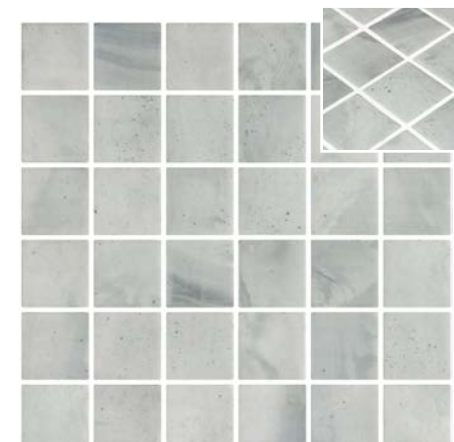

50x50 mm - 2"x2"
 P4
 m²
 1

Penta Vanguard Matte

***Penta Black Rock Matte**
 2005484 | 360

***Penta Bali Stone Matte**
 2004317 | 360

***Penta Azuma Matte**
 2005483 | 360

***Penta Ivet Matte**
 2005485 | 360

***Penta Manhattan Matte**
 2005486 | 352

Private Villa | Penta Bali Stone Matte.

*Tips for coloured grouting of Matte & Seda finish products.