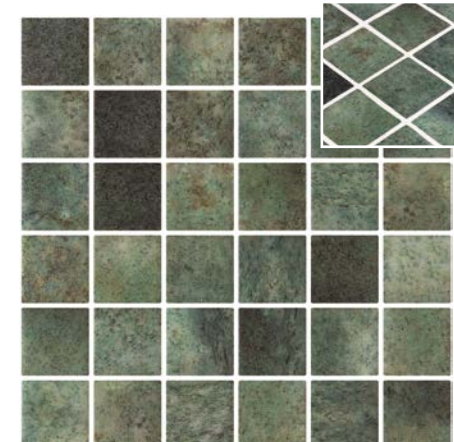

50x50 mm - 2"x2"
 P4
 m²
 1

Penta Vanguard Matte

***Penta Black Rock Matte**
 2005484 | 360

***Penta Bali Stone Matte**
 2004317 | 360

***Penta Azuma Matte**
 2005483 | 360

***Penta Ivet Matte**
 2005485 | 360

***Penta Manhattan Matte**
 2005486 | 352

Private Villa | Penta Bali Stone Matte.

*Tips for coloured grouting of Matte & Seda finish products.