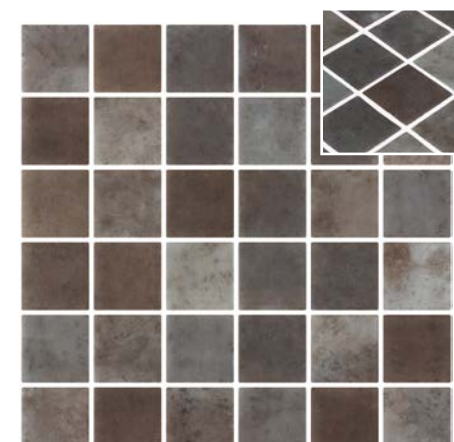

50x50 mm - 2"x2"
 P4
 m²
 1

Penta Vanguard Matte

***Penta Black Rock Matte**
 2005484 | 360

***Penta Bali Stone Matte**
 2004317 | 360

***Penta Azuma Matte**
 2005483 | 360

***Penta Ivet Matte**
 2005485 | 360

***Penta Manhattan Matte**
 2005486 | 352

Private Villa | Penta Bali Stone Matte.

*Tips for coloured grouting of Matte & Seda finish products.