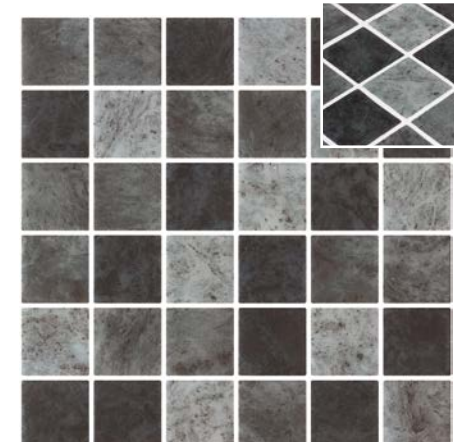

50x50 mm - 2"x2"
 P4
 m²
 1

Penta Vanguard Matte

***Penta Black Rock Matte**
 2005484 | 360

***Penta Bali Stone Matte**
 2004317 | 360

***Penta Azuma Matte**
 2005483 | 360

***Penta Ivet Matte**
 2005485 | 360

***Penta Manhattan Matte**
 2005486 | 352

Private Villa | Penta Bali Stone Matte.

*Tips for coloured grouting of Matte & Seda finish products.