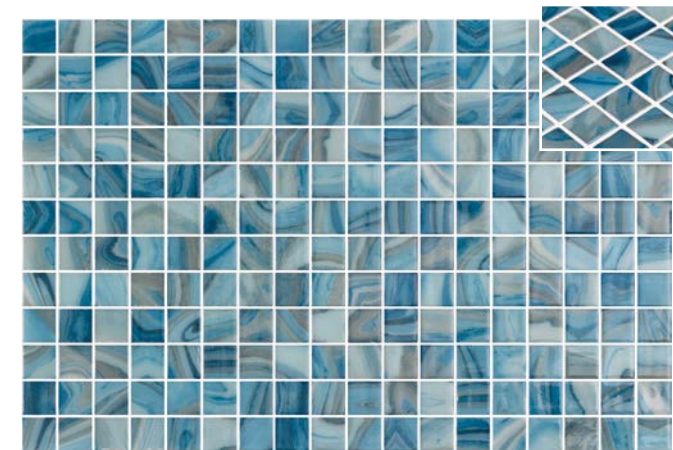

Tourmaline Blend 2003251 | 220