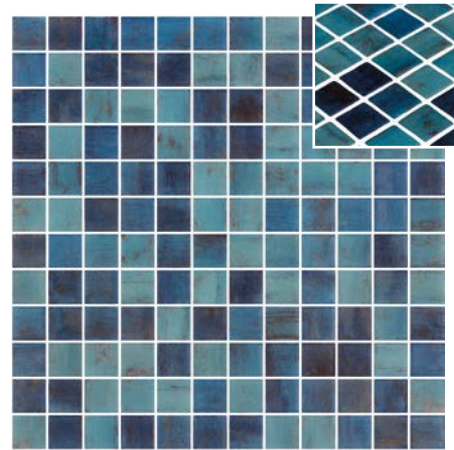

*Forest Blue Matte
2003960 | 300