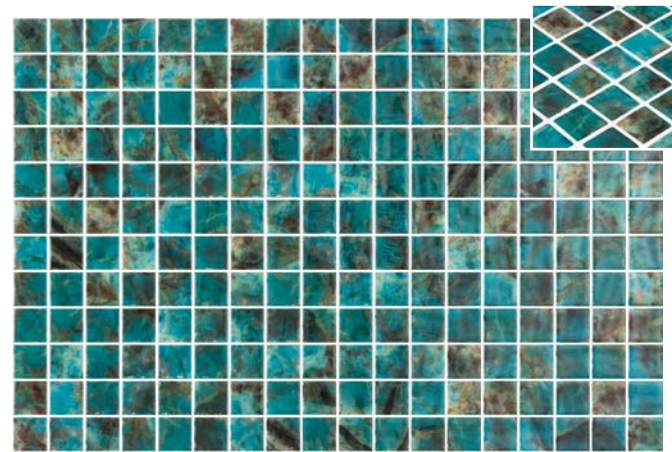

Kara Grey 2003506 | 220

Quartz Grey 2003254 | 220

Cassian Iridis 2005916 | 330

Private Villa | Arrecife Iridis Grey.

Vanguard

1 m² P7 25x25 mm - 1"x1"

Kendra 2005921 | 300 

Arrecife Iridis Emerald 2005500 | 330 