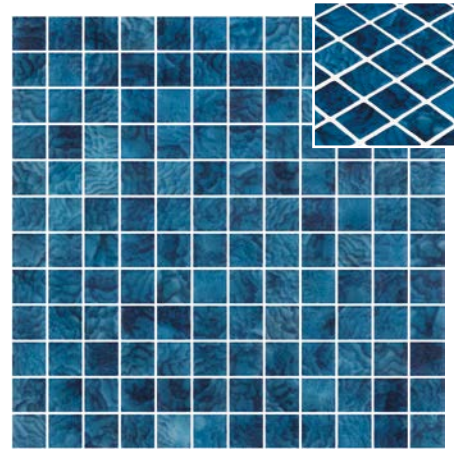

Vanguard Matte

*Arrecife Blue Matte
2003958 | 300