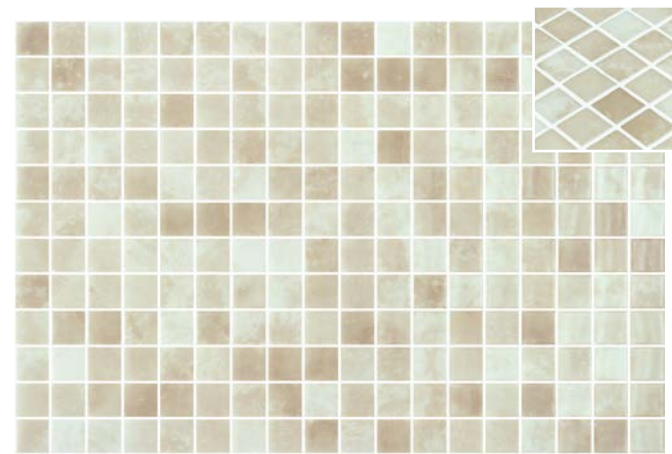

Narel 2005919 | 300 

Axel 2005917 | 300 

Delbin Iridis 2005913 | 330 

Lake Blend 2003247 | 220

Quartz Beige 2003433 | 220

Kara Beige 2003505 | 270

Zhoer Iridis 2005914 | 330 

25x25 mm - 1"xl"