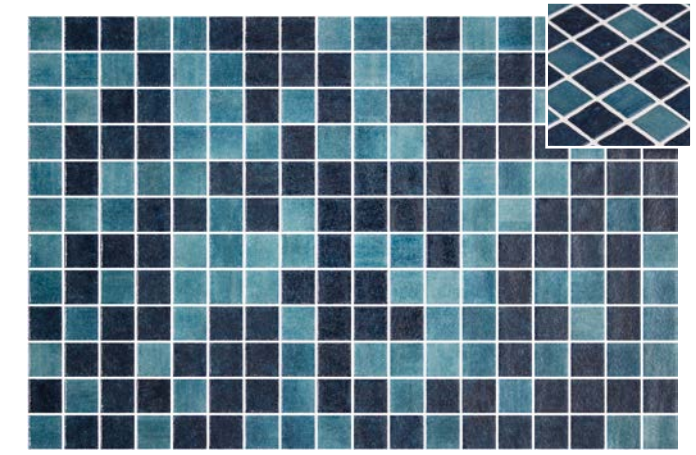

Colour Blends

Hanalei 2003884 | 230