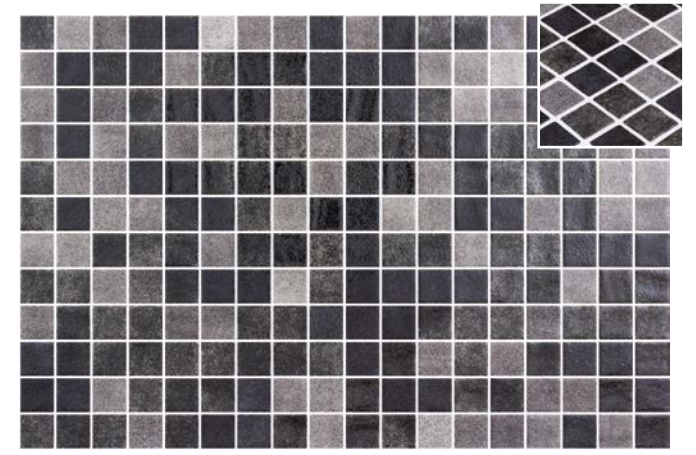

Black Scandinavian 2000130 | 200