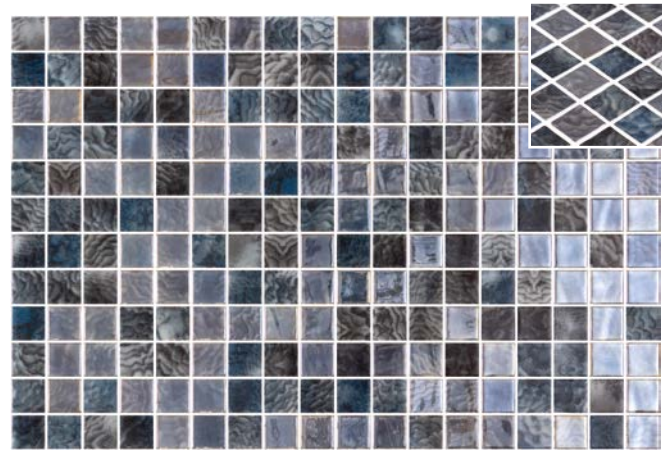

Vanguard

Arrecife Iridis Grey 2003511 | 330