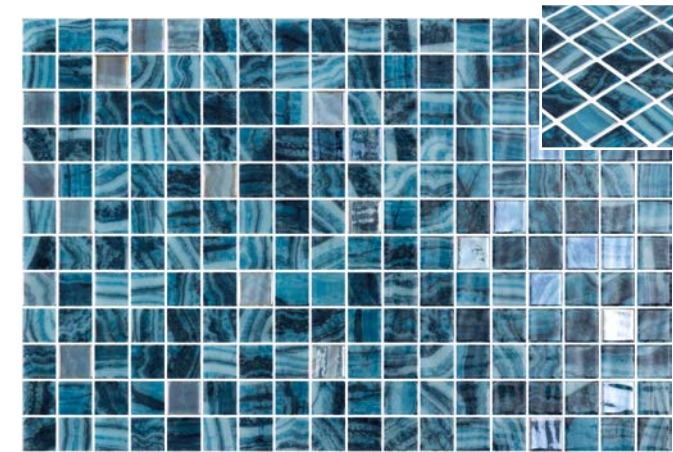

Lungomare 2004322 | 270

Savu 2005505 | 270

Formentor Iridis 2004324 | 300 

Vanguard

1 m² P7 25x25 mm - 1"x1"

Sena 2004806 | 220

Arrecife Blue 2003508 | 270

Tulum Iridis 2004325 | 300

Portia 2005918 | 300 N

Saona 2004787 | 220

Kayla 2005920 | 300 N

Tourmaline Blend 2003251 | 220

Kara Blue 2003504 | 220

Navagio 2004326 | 270 ☾
Navagio Luminis 2004328 | 330

Blue Macauba 2003252 | 220

los Blue 2003622 | 220