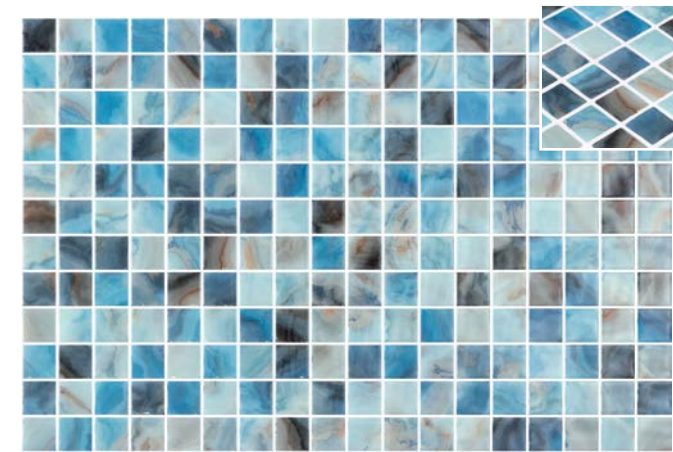

Axel 2005917 | 300