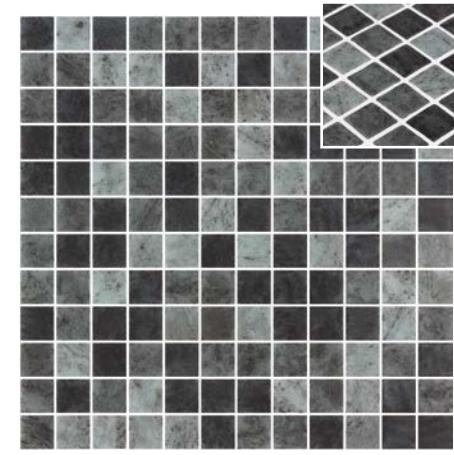

Vanguard Matte

*Black Rock Matte
2005496 | 270