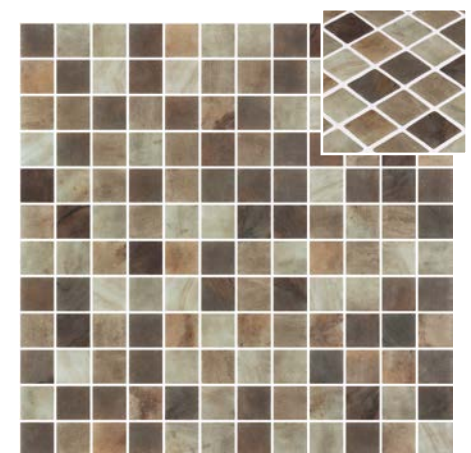

P6

m²

Vanguard Matte

***Black Rock Matte**
2005496 | 270

***Azuma Matte**
2005495 | 270

***Storm Matte**
2005337 | 270

***Ivet Matte**
2005497 | 270

***Manhattan Matte**
2005498 | 270

Private Villa | Black Rock Matte.

*Tips for coloured grouting of Matte & Seda finish products.

Vanguard Matte

*Arrecife Blue Matte
2003958 | 300

*Forest Blue Matte
2003960 | 300

*Moana Matte
2005336 | 270

*Bali Stone Matte
2005335 | 270