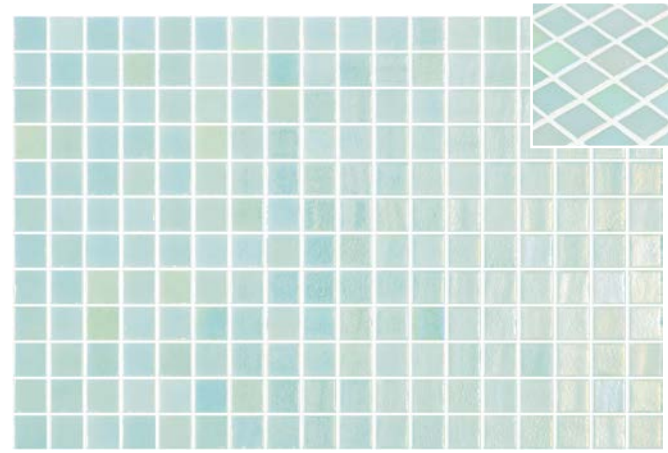

Opalescent Azul Marino 2003633 | 300

Opalescent Mix Azul 2003639 | 300

Opalescent Azul Cielo 2003634 | 300

Opalite Azul Celeste 2004331 | 270

Opalescent Azul Celeste 2003635 | 300

Private Villa | Opalite Negro.

Opalescent

Opalescent Verde 2003636 | 300 ✦

Opalescent Beige 2003638 | 300 ✦

Opalescent Verde Claro 2003637 | 300 ✦

Opalescent Blanco 2004427 | 300 ✦

Opalite Verde Claro 2004330 | 270 ✦

Opalite Blanco 2004509 | 270 ✦
Opalite Blanco Luminiscent 2004333 | 300 ✦