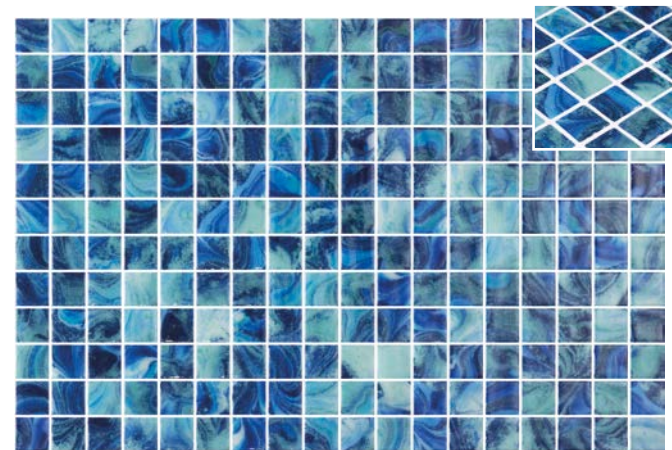

Portia 2005918 | 300 N

Saona 2004787 | 220

Kayla 2005920 | 300 N

Tourmaline Blend 2003251 | 220

Kara Blue 2003504 | 220

Navagio 2004326 | 270 ☾
Navagio Luminis 2004328 | 330

Blue Macauba 2003252 | 220

los Blue 2003622 | 220