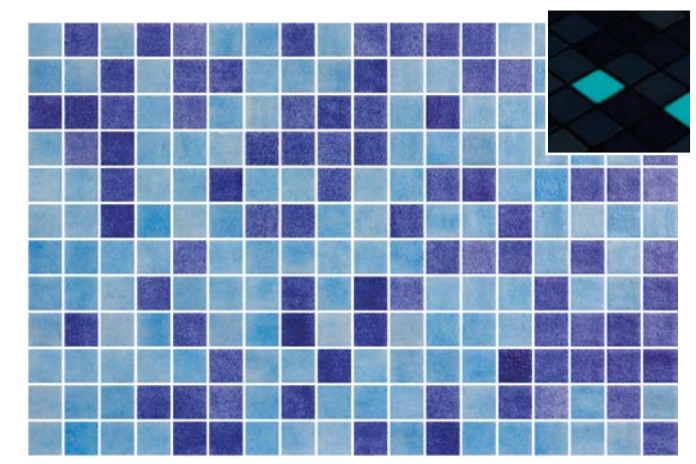

Piscis 2000110 | 200
Piscis Luminiscent 2002741 | 300