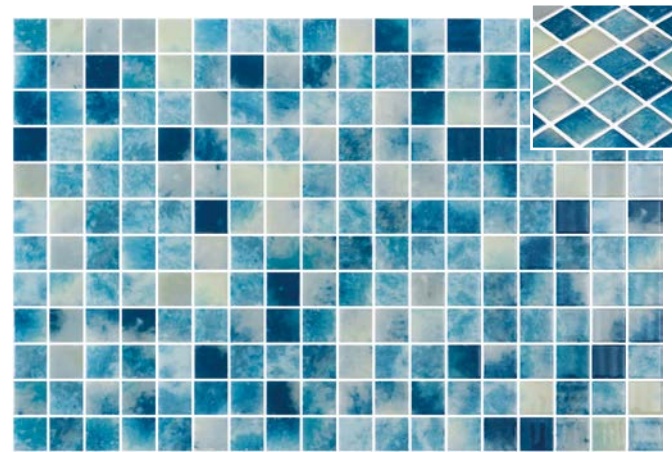

Bluestone Blend 2003249 | 220