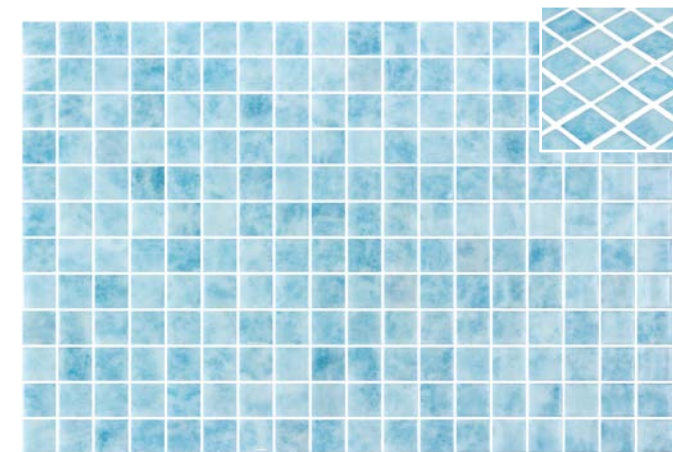

Portia 2005918 | 300 N

Saona 2004787 | 220

Kayla 2005920 | 300 N

Tourmaline Blend 2003251 | 220

Kara Blue 2003504 | 220

Navagio 2004326 | 270 ☾
Navagio Luminis 2004328 | 330

Blue Macauba 2003252 | 220

los Blue 2003622 | 220