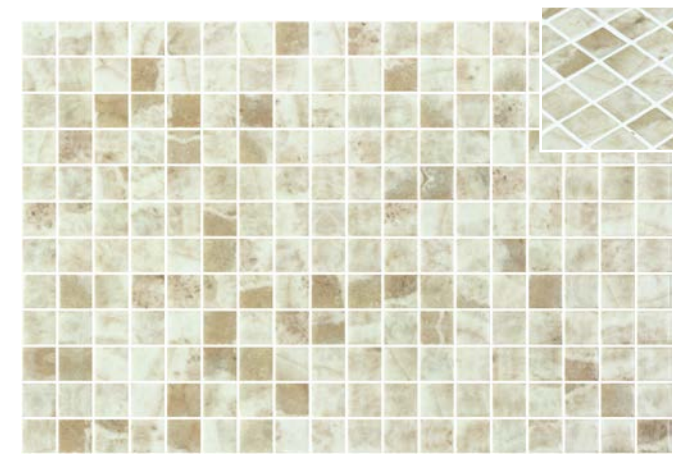

Narel 2005919 | 300 

Axel 2005917 | 300 

Delbin Iridis 2005913 | 330 

Lake Blend 2003247 | 220

Quartz Beige 2003433 | 220

Kara Beige 2003505 | 270

Zhoer Iridis 2005914 | 330 

25x25 mm - 1"xl"