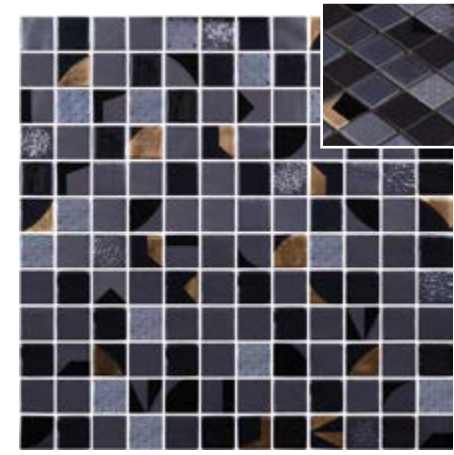

ONIX[®]

Square

**GO
GREEN**

**98%
RECYCLED
GLASS**

Square

25x25 mm - 1"xl"

P5

m²

Boreal

 **Gold**
24k

***Phoenix**
2003816 | 510

***Draco**
2003817 | 510

***Nador**
2002794 | 671

***Agadir**
2003819 | 660

***Orion**
2003812 | 510

***Lyra**
2003814 | 510