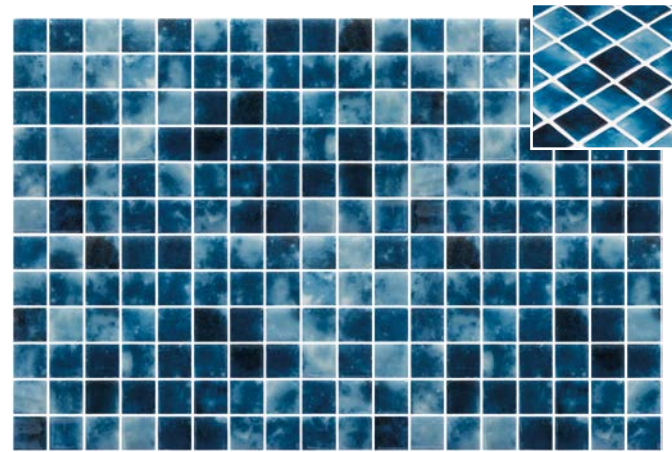

Vanguard

1 m² P7 25x25 mm - 1"x1"

Sena 2004806 | 220