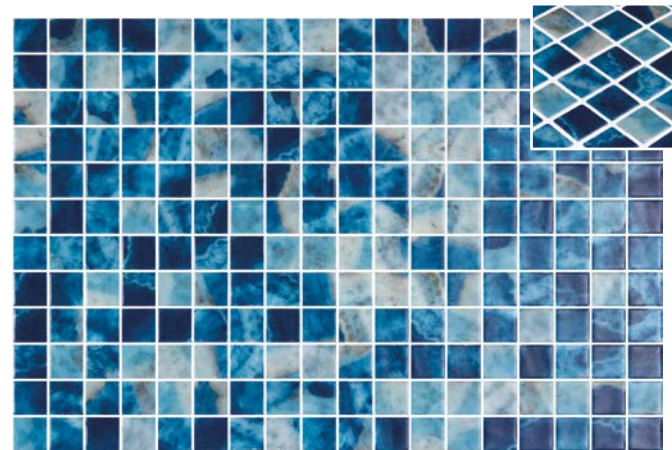

Lungomare 2004322 | 270

Savu 2005505 | 270

Formentor Iridis 2004324 | 300 

Vanguard

1 m² P7 25x25 mm - 1"x1"

Sena 2004806 | 220

Arrecife Blue 2003508 | 270

Tulum Iridis 2004325 | 300

Portia 2005918 | 300 N

Saona 2004787 | 220

Kayla 2005920 | 300 N

Tourmaline Blend 2003251 | 220

Kara Blue 2003504 | 220

Navagio 2004326 | 270 ☾
Navagio Luminis 2004328 | 330

Blue Macauba 2003252 | 220

los Blue 2003622 | 220