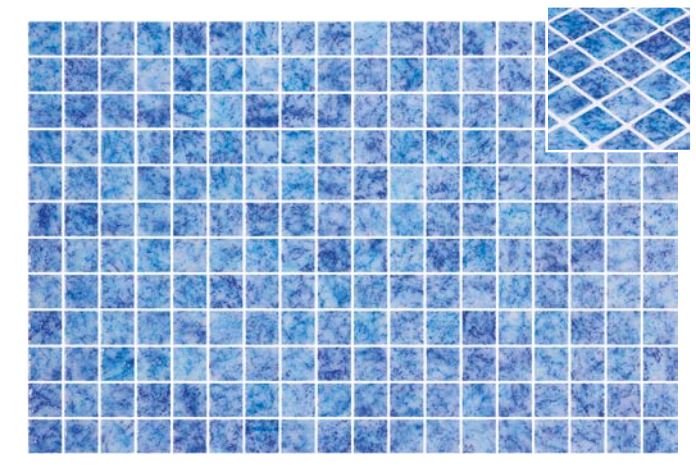

San Marco Azul 2000095 | 230