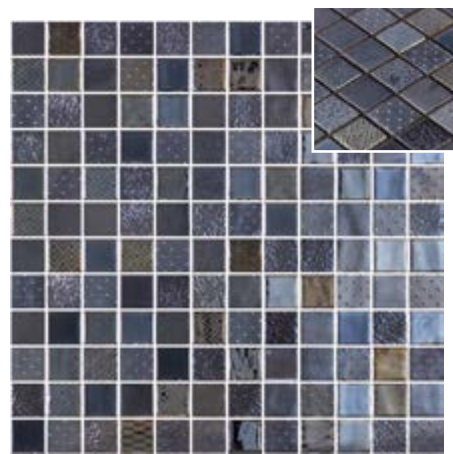

Stoneglass Blends

Stoneglass Opalo Negro
2000125 | 400

Stoneglass Opalo Gris
2002248 | 400

Stoneglass Opalo Blanco
2000124 | 400

Metal Blends

Metal Black
2003825 | 426

Metal White
2003826 | 426

25x25 mm - 1"xl"