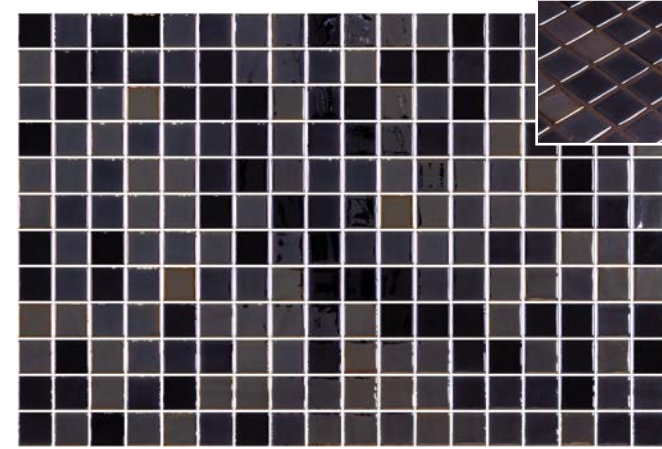

Opalo

Opalo Negro

2000206 | 425