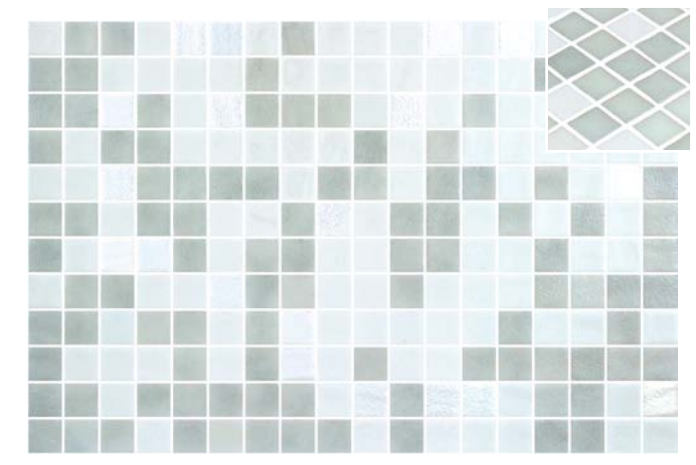

Iridescent Colour Blends

Mistral 2001308 | 230

Dessert 2003333 | 270

Acuario 2000119 | 230

Polar 2002863 | 240

Angela Suites Boutique Hotel | Mistral.

Aguas de Ibiza Grand Luxe Hotel | Opalo Blanco.

25x25 mm - 1"x1"
P7
m²
7