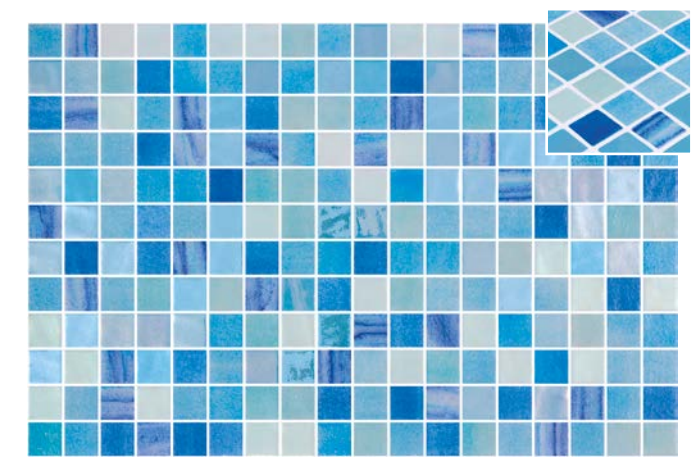

Acuario 2000119 | 230