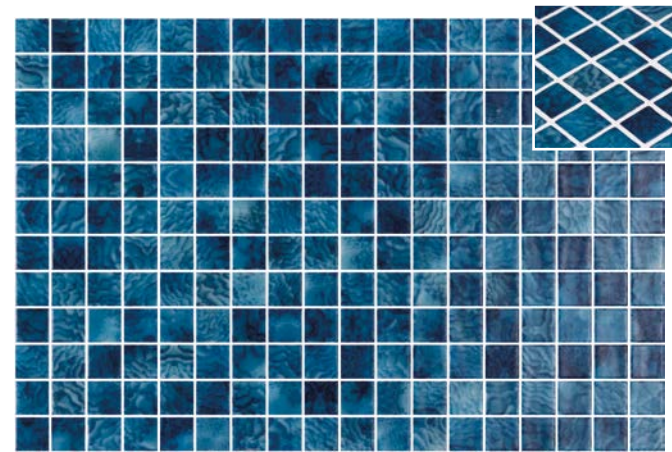

Lungomare 2004322 | 270

Savu 2005505 | 270

Formentor Iridis 2004324 | 300 

Vanguard

1 m² P7 25x25 mm - 1"x1"

Sena 2004806 | 220

Arrecife Blue 2003508 | 270

Tulum Iridis 2004325 | 300