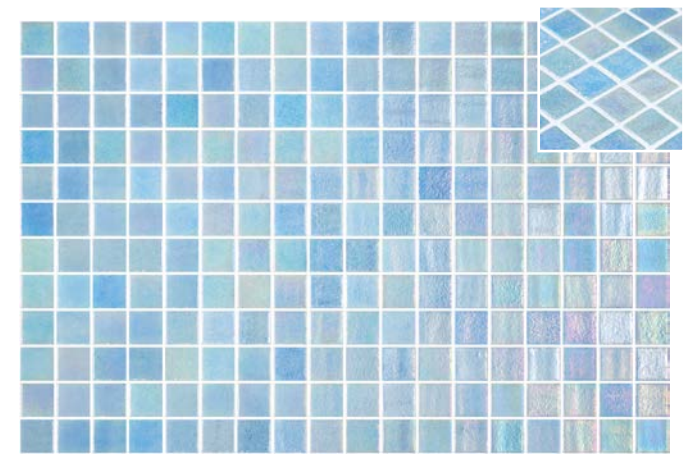

Opalescent Azul Marino 2003633 | 300

Opalescent Mix Azul 2003639 | 300

Opalescent Azul Cielo 2003634 | 300

Opalite Azul Celeste 2004331 | 270

Opalescent Azul Celeste 2003635 | 300

Private Villa | Opalite Negro.

Opalescent

Opalescent Verde 2003636 | 300 ✦

Opalescent Beige 2003638 | 300 ✦

Opalescent Verde Claro 2003637 | 300 ✦

Opalescent Blanco 2004427 | 300 ✦

Opalite Verde Claro 2004330 | 270 ✦

Opalite Blanco 2004509 | 270 ✦
Opalite Blanco Luminiscent 2004333 | 300 ✦