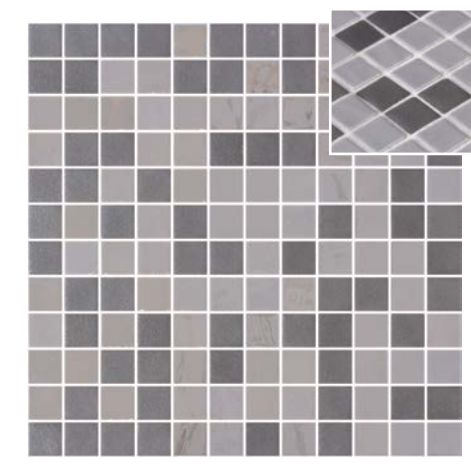

Nero Newstead Apartment Brisbane | Stoneglass Opalo Negro.

- 25x25 mm - 1"x1"
- P6
-
-
- m²
-

Stoneglass Blends

Stoneglass Opalo Negro
2000125 | 400

Stoneglass Opalo Gris
2002248 | 400

Stoneglass Opalo Blanco
2000124 | 400