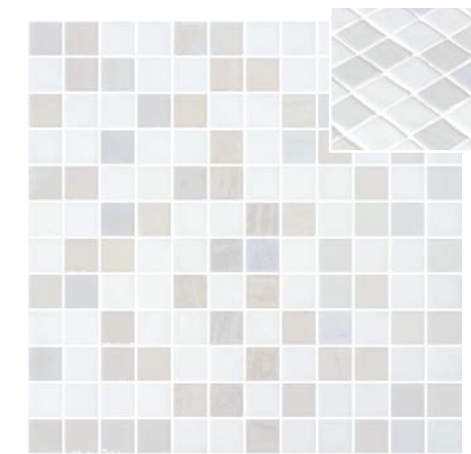

Nero Newstead Apartment Brisbane | Stoneglass Opalo Negro.

- 25x25 mm - 1"x1"
- P6
-
-
- m²
-

Stoneglass Blends

Stoneglass Opalo Negro
2000125 | 400

Stoneglass Opalo Gris
2002248 | 400

Stoneglass Opalo Blanco
2000124 | 400