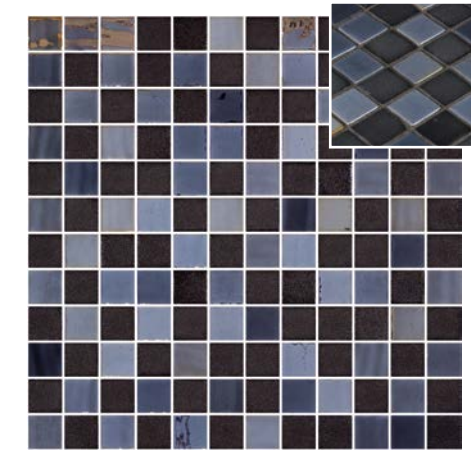

Nero Newstead Apartment Brisbane | Stoneglass Opalo Negro.

- 25x25 mm - 1"x1"
- P6
-
-
- m²
-

Stoneglass Blends

Stoneglass Opalo Negro
2000125 | 400

Stoneglass Opalo Gris
2002248 | 400

Stoneglass Opalo Blanco
2000124 | 400