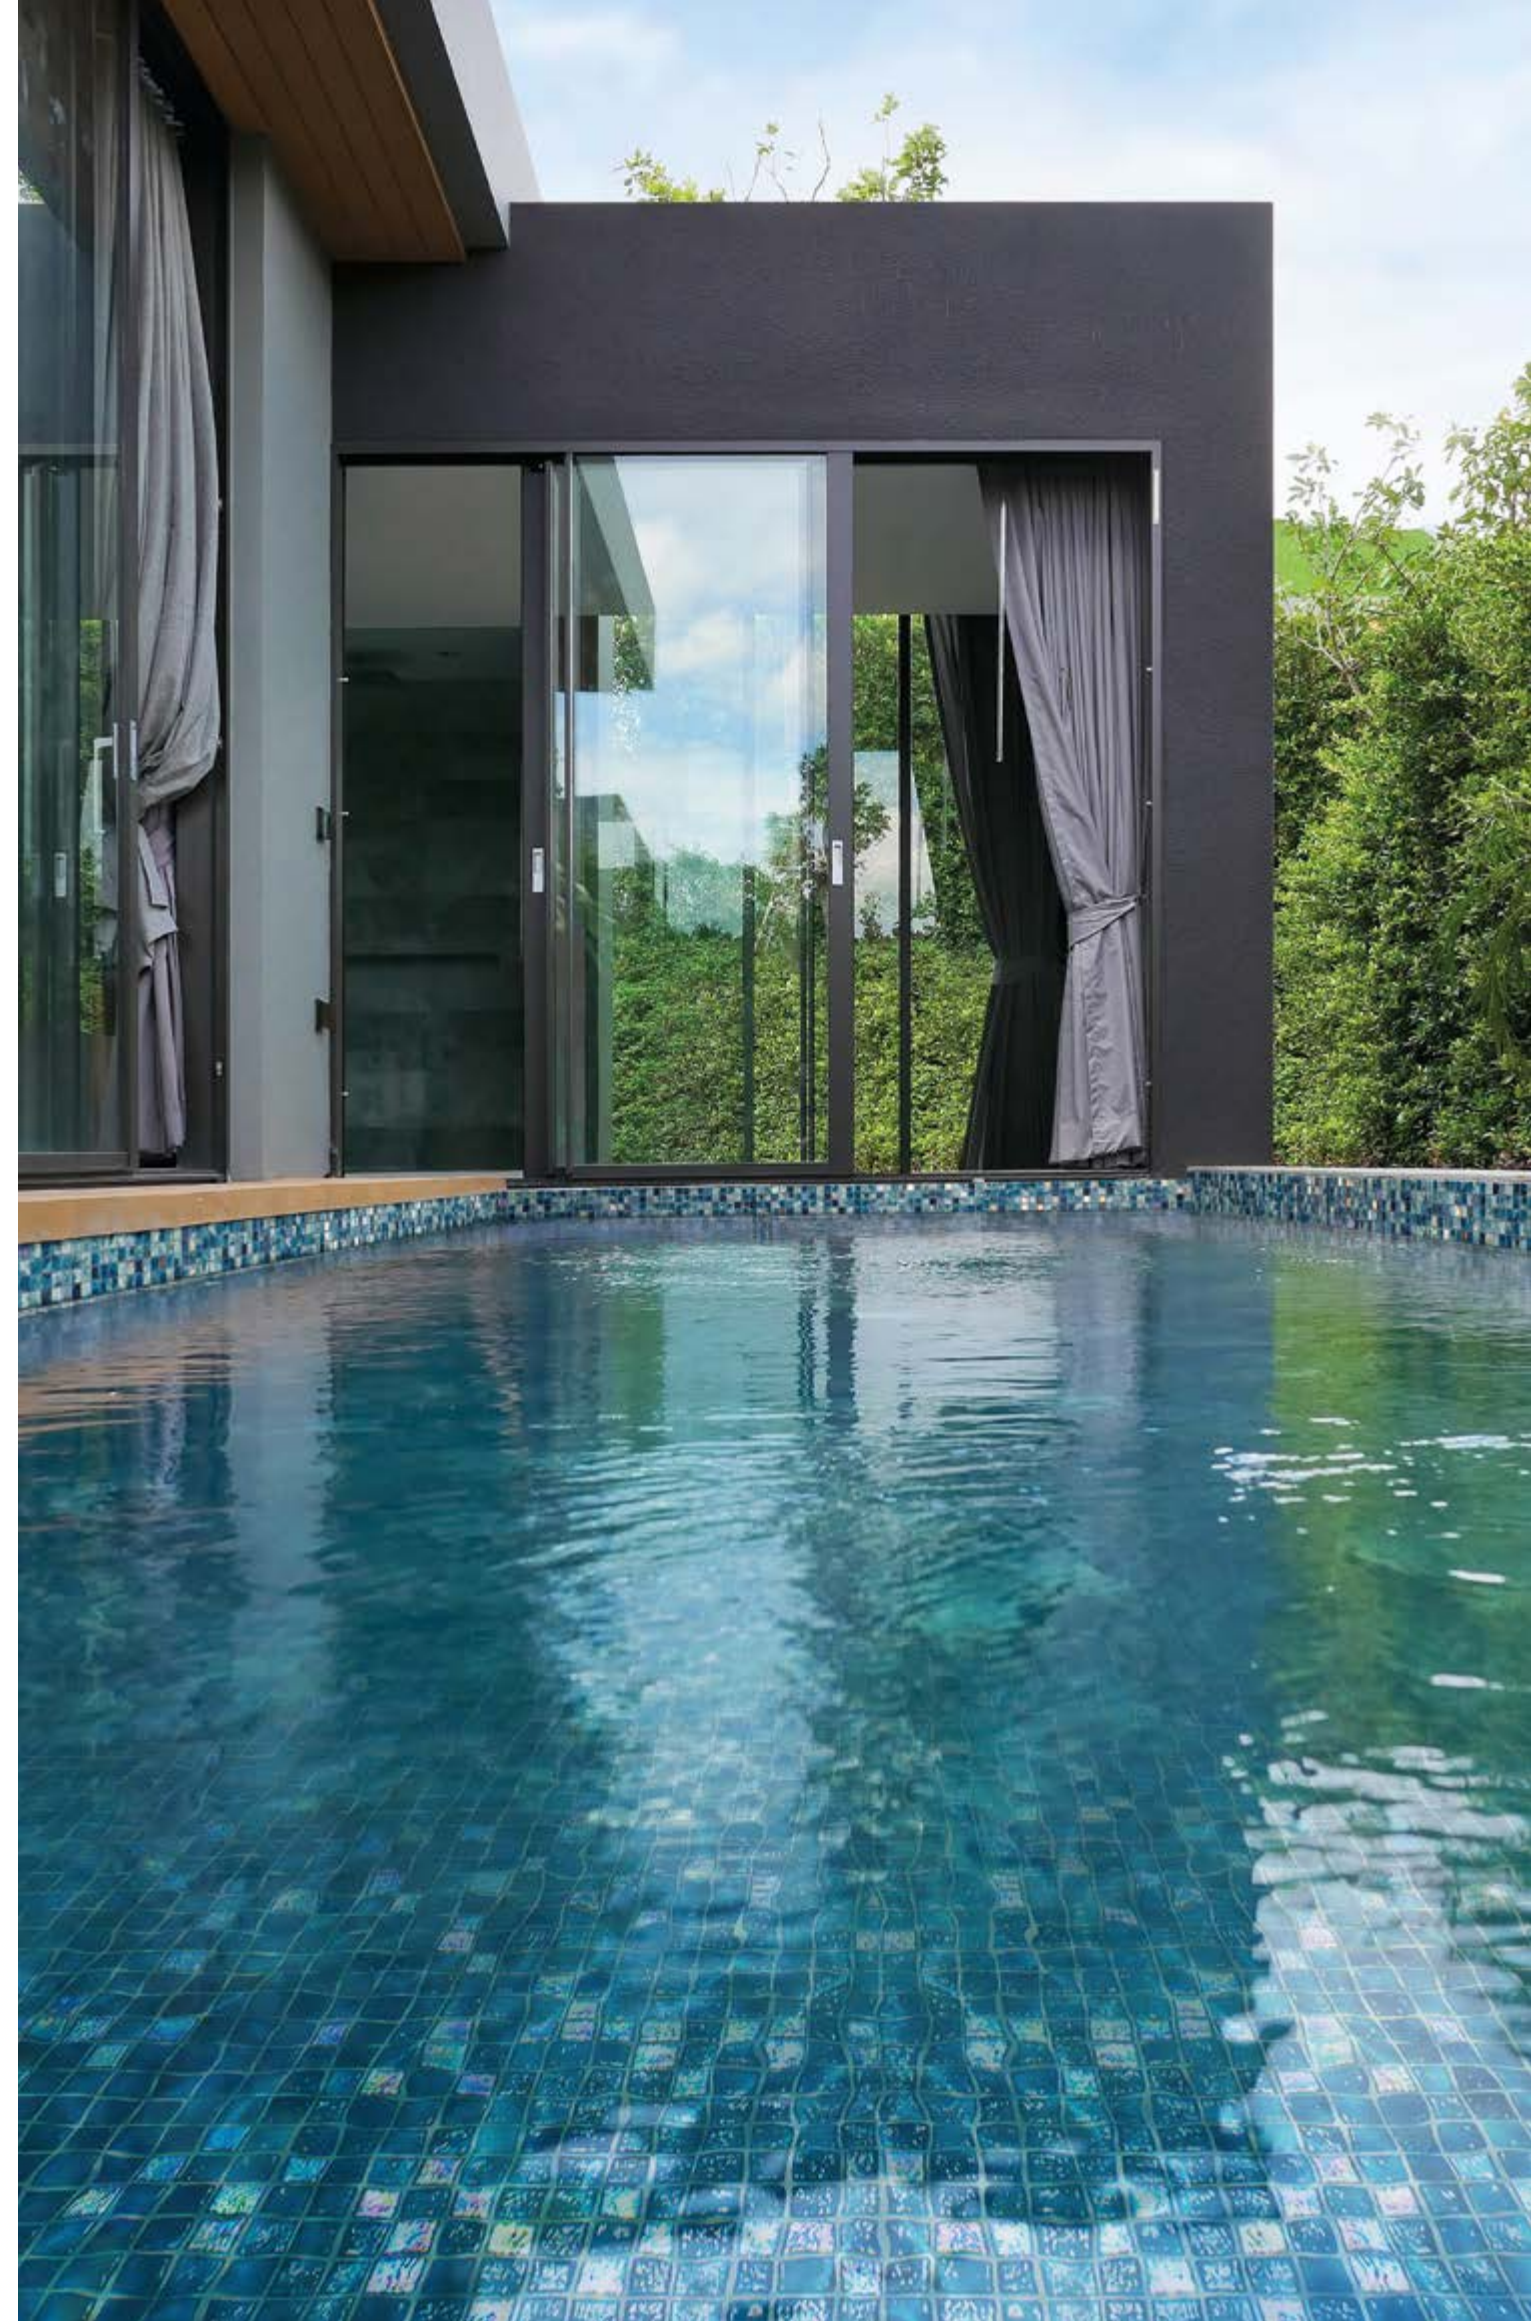

Delbin Iridis 2005913 | 330  

25x25 mm - 1"x1"
P7

m²

Private Villa | Comte Iridis.