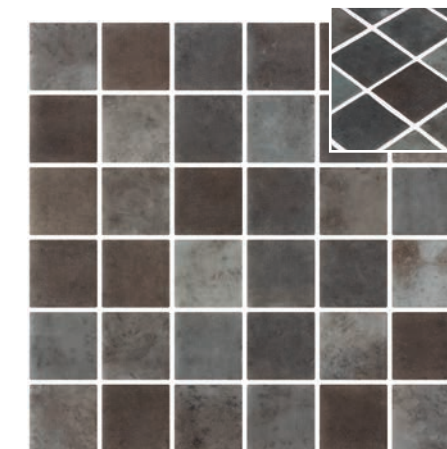

50x50 mm - 2"x2"

P4

m²

Penta Vanguard Stones

Matte
C3 / R11

*Penta Bali Stone Matte
2004317 | 360

*Penta Java Matte
2006150 | 360

N

*Penta Sukabumi Matte
2006162 | 360

N

*Penta Sumatra Matte
206160 | 360

N

*Penta Nusa Matte
2006159 | 360

N

*Penta Black Rock Matte
2005484 | 360

*Penta Manhattan Matte
2005486 | 352

*Penta Azuma Matte
2005483 | 360

*Penta Ivet Matte
2005485 | 360

Private Villa | Penta Bali Stone Matte.

*Tips for coloured grouting of Matte & Seda finish products | Check page 153.