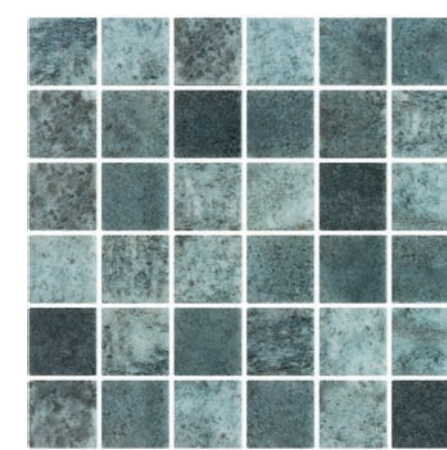

50x50 mm - 2"x2"

P4

m²

Penta Vanguard Stones

Matte
C3 / R11

*Penta Bali Stone Matte
2004317 | 360

*Penta Java Matte
2006150 | 360

N

*Penta Sukabumi Matte
2006162 | 360

N

*Penta Sumatra Matte
206160 | 360

N

*Penta Nusa Matte
2006159 | 360

N

*Penta Black Rock Matte
2005484 | 360

*Penta Manhattan Matte
2005486 | 352

*Penta Azuma Matte
2005483 | 360

*Penta Ivet Matte
2005485 | 360

Private Villa | Penta Bali Stone Matte.

*Tips for coloured grouting of Matte & Seda finish products | Check page 153.