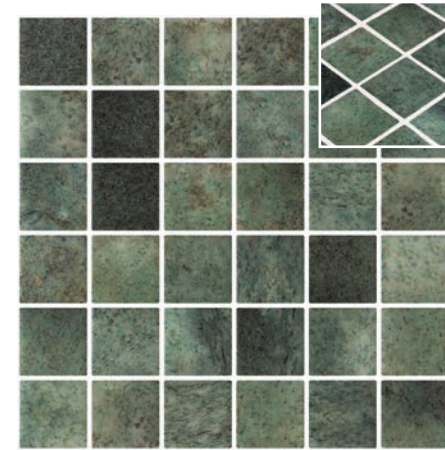

50x50 mm - 2"x2"

P4

m²

Penta Vanguard Stones

Matte
C3 / R11

*Penta Bali Stone Matte
2004317 | 360

*Penta Java Matte
2006150 | 360

N

*Penta Sukabumi Matte
2006162 | 360

N

*Penta Sumatra Matte
206160 | 360

N

*Penta Nusa Matte
2006159 | 360

N

*Penta Black Rock Matte
2005484 | 360

*Penta Manhattan Matte
2005486 | 352

*Penta Azuma Matte
2005483 | 360

*Penta Ivet Matte
2005485 | 360

Private Villa | Penta Bali Stone Matte.

*Tips for coloured grouting of Matte & Seda finish products | Check page 153.