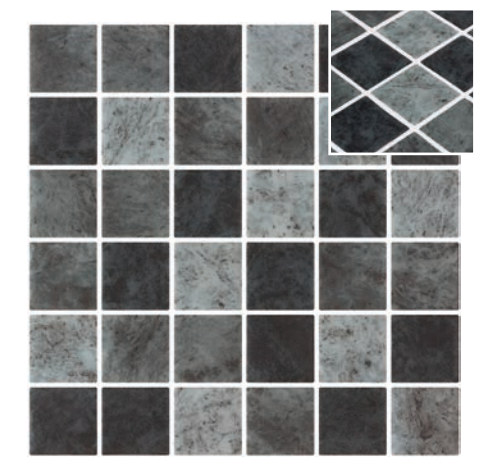

50x50 mm - 2"x2"

P4

m²

Penta Vanguard Stones

Matte
C3 / R11

*Penta Bali Stone Matte
2004317 | 360

*Penta Java Matte
2006150 | 360

N

*Penta Sukabumi Matte
2006162 | 360

N

*Penta Sumatra Matte
206160 | 360

N

*Penta Nusa Matte
2006159 | 360

N

*Penta Black Rock Matte
2005484 | 360

*Penta Manhattan Matte
2005486 | 352

*Penta Azuma Matte
2005483 | 360

*Penta Ivet Matte
2005485 | 360

Private Villa | Penta Bali Stone Matte.

*Tips for coloured grouting of Matte & Seda finish products | Check page 153.