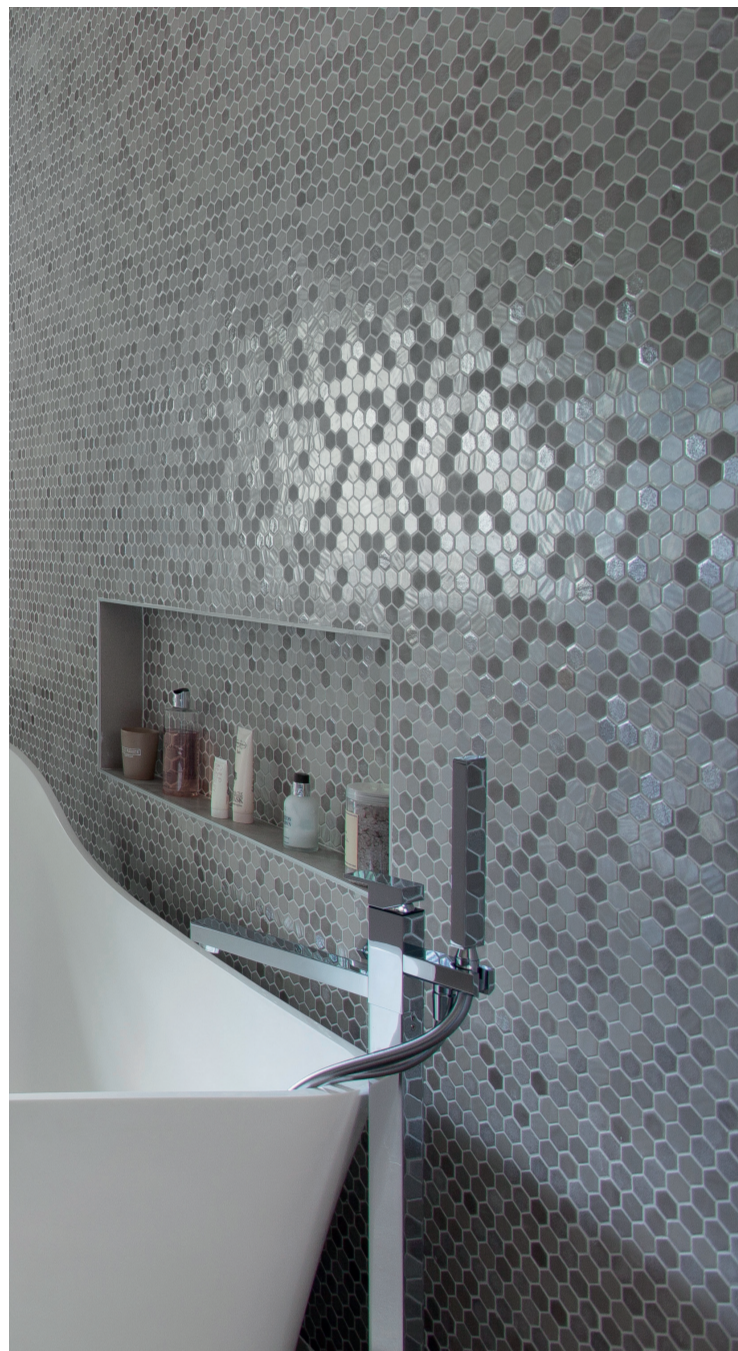

PROJETS RÉSIDENTIELS

RESIDENTIAL CULTRA

Projet: Cultra House

Designer: Simon Robinson

Lieu: Cultra, North Ireland

Catégorie: Private House

Mosaïque: Hex Blend Taupe
& Hex Pattern 1