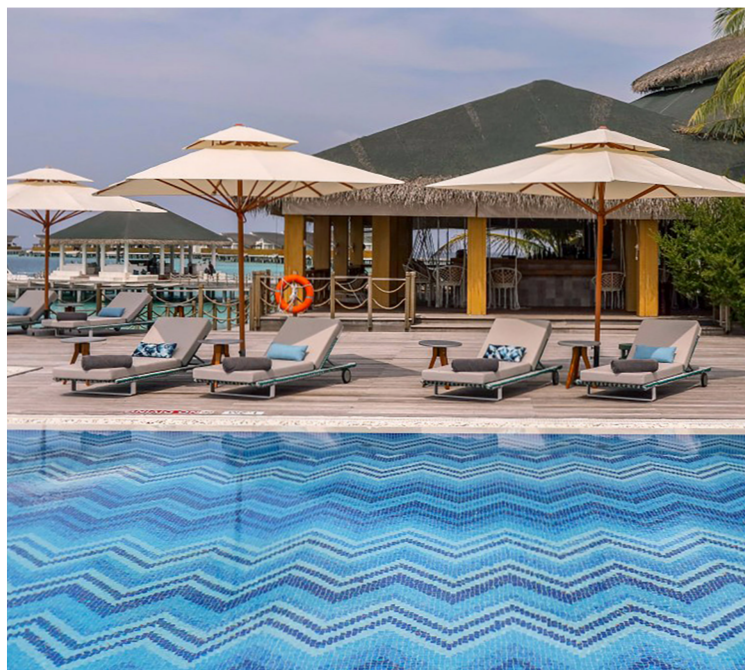

HÔTEL & SPA

JW MARRIOTT MALDIVES

Projet: JW Marriott Maldives

Lieu: Maldives

Catégorie: Swimming Pool & Spa

Mosaïque: Pixel Art