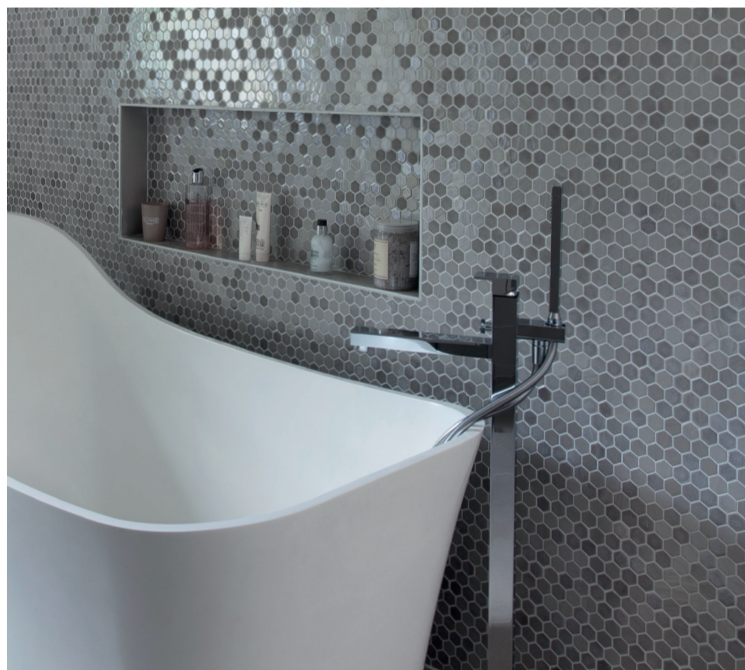

PROJETS RÉSIDENTIELS

RESIDENTIAL CULTRA

Projet: Cultra House

Designer: Simon Robinson

Lieu: Cultra, North Ireland

Catégorie: Private House

Mosaïque: Hex Blend Taupe
& Hex Pattern 1