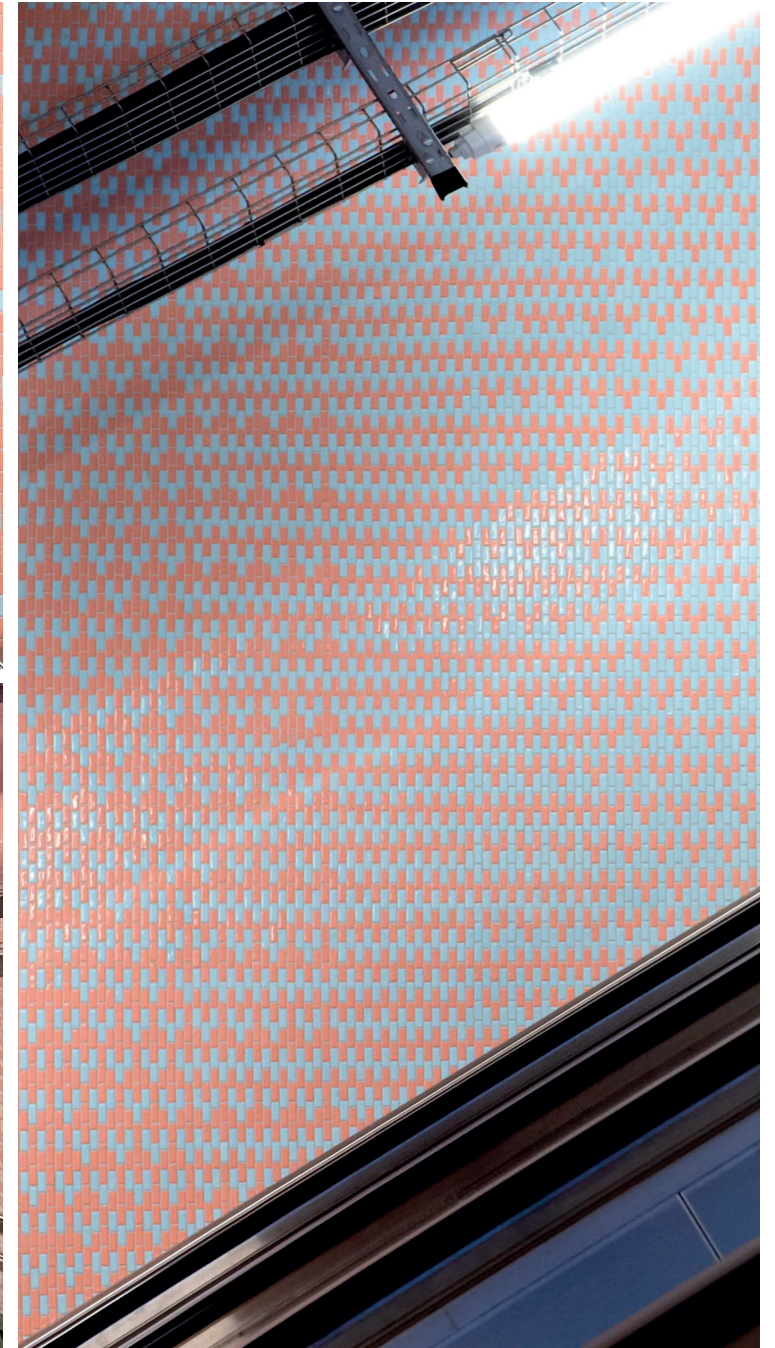

# CHARLES DE GAULLE - ÉTOILE

Projet: Metro Station

Designer: Studio Plastac

Lieu: Paris, Francia

Architecture: RATP

Catégorie: Art

Mosaïque: Custom Product

ONIX