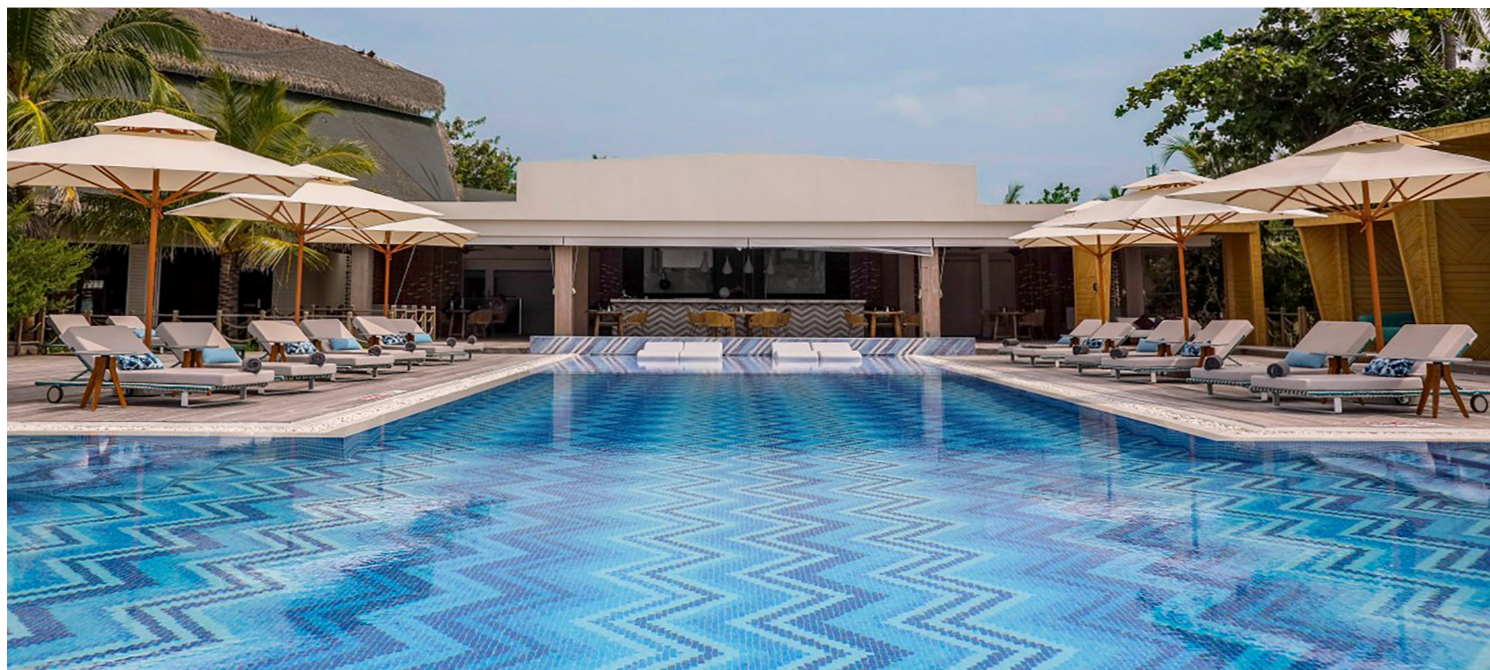

HÔTEL & SPA

JW MARRIOTT MALDIVES

Projet: JW Marriott Maldives

Lieu: Maldives

Catégorie: Swimming Pool & Spa

Mosaïque: Pixel Art