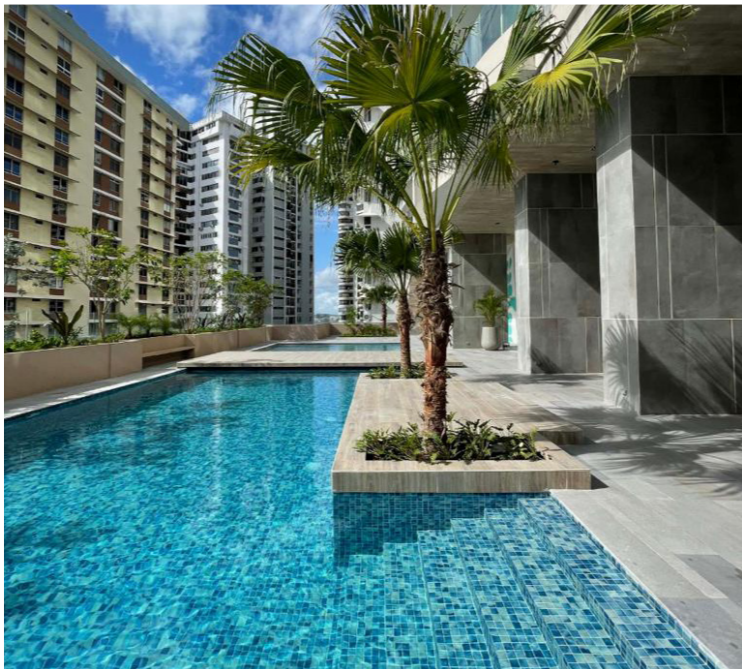

## THE TOWERS APARTMENTS

Projet: The Towers Paitilla

Designer: Wilner & Wilner

Lieu: Paitilla, Panamá

Catégorie: Swimming Pool

Mosaïque: Penta Bluestone Blend, Penta Bali  
Stone Matte & Custom Blend

PISCINES RÉSIDENTIELLES

## BEACH GARDEN RESIDENCES

Projet: Beach Garden Residences  
Designer: Bestinpro Group  
Lieu: Punta Cana, México  
Catégorie: Swimming Pool  
Mosaïque: Kara Beige & Digital Print

PISCINES RÉSIDENTIELLES