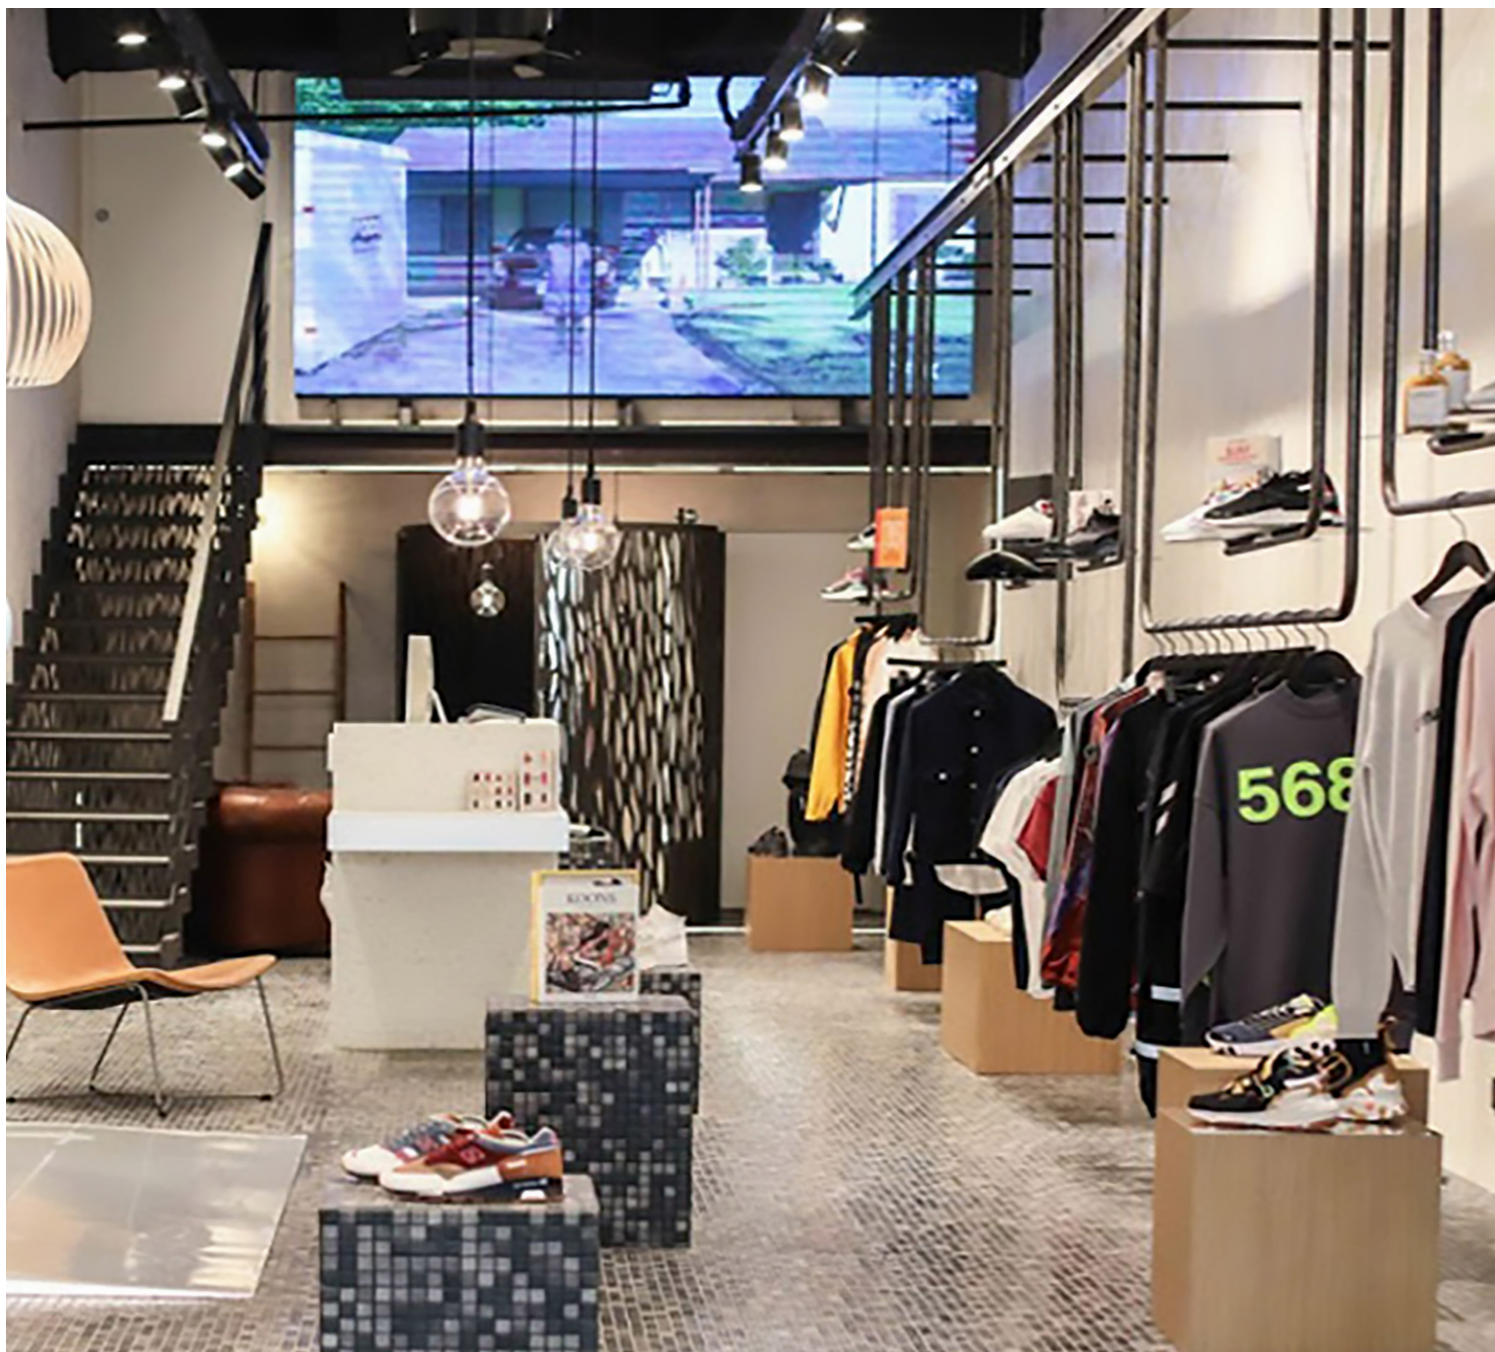

COMMERCIAL

ALPHA EXPERIENCIE SHOP

Projet: Alpha Experience Shop

Revendeur: Arles Carrelages

Lieu: Marseille, France

Catégorie: Shop

Mosaïque: Black Scandinavian &

Venato White Matte