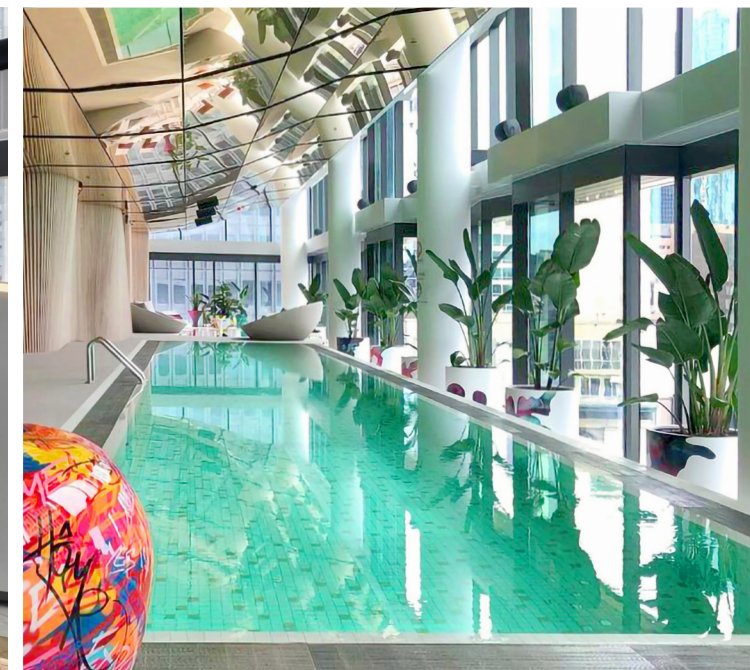

HÔTEL & SPA

W-HOTEL MELBOURNE

Projet: W-Hotel Melbourne

Designer: Hachem

Revendeur: Earp Bros

Lieu: Melbourne, Australia

Catégorie: Swimming Pool & Spa

Mosaïque: Custom Blend