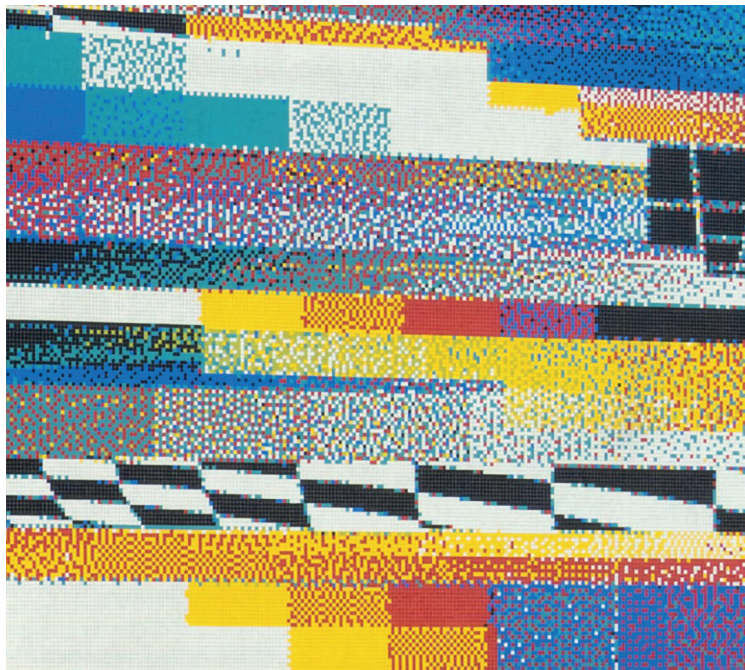

PROJET ARTISTIQUES

CHROMADYNAMICA PANTONE UPV

Projet: Chromadynamica Pantone UPV

Designer: Felipe Pantone

Lieu: Valencia, Spain

Catégorie: Art

Mosaïque: Special Mix