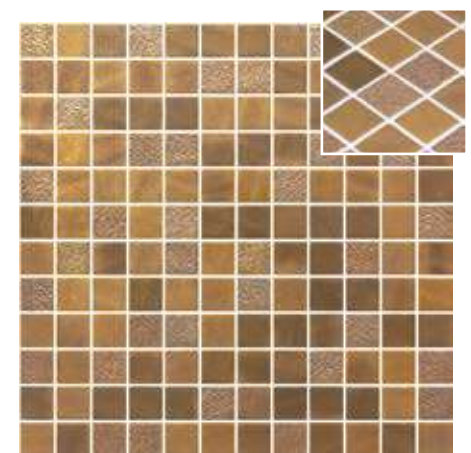

ONIX®

Boreal

25x25 mm - 1"xl"

P5

m²

Boreal

 **GOLD**
24K

°Phoenix
2003816 | 510

°Draco
2003817 | 510

°Nador
2002794 | 999

°Agadir
2003819 | 999

°Orion
2003812 | 510

Private Villa | Phoenix.

*Precious Metals & Resins | Check page 164.

onixmosaico.com