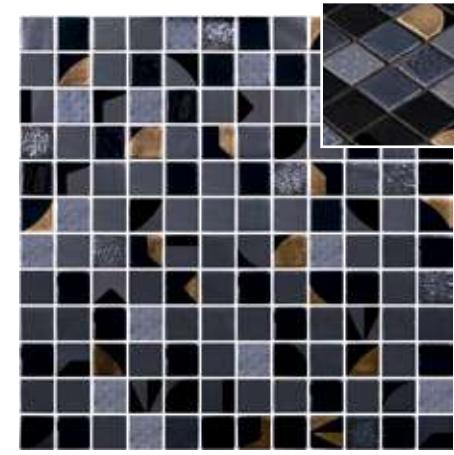

ONIX®

Boreal

25x25 mm - 1"xl"

P5

m²

Boreal

 **GOLD**
24K

°Phoenix
2003816 | 510

°Draco
2003817 | 510

°Nador
2002794 | 999

°Agadir
2003819 | 999

°Orion
2003812 | 510

Private Villa | Phoenix.

*Precious Metals & Resins | Check page 164.

onixmosaico.com