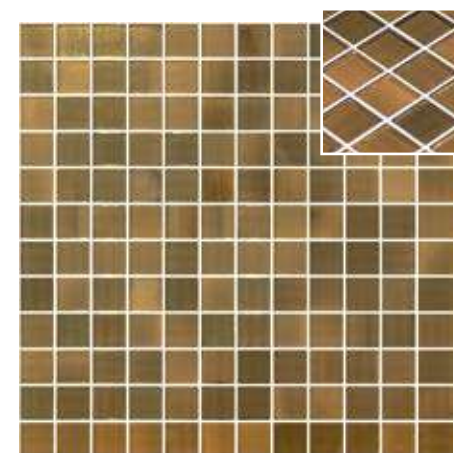

ONIX®

Boreal

25x25 mm - 1"xl"

P5

m²

Boreal

 **GOLD**
24K

°Phoenix
2003816 | 510

°Draco
2003817 | 510

°Nador
2002794 | 999

°Agadir
2003819 | 999

°Orion
2003812 | 510

Private Villa | Phoenix.

*Precious Metals & Resins | Check page 164.

onixmosaico.com