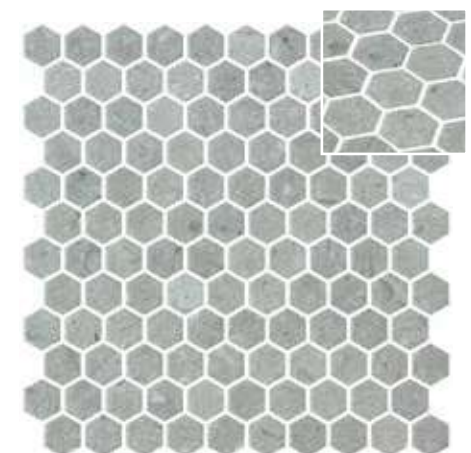

ONIX®

Hex Normatech

ø 31,75 mm - 1,25"
P2
m²
■

Private Villa | Hex Normatech Sand Matte.

Hex Normatech

DCOF
C3 / R11

*Hex Normatech Dark Taupe Matte 2006207 | 452

*Hex Normatech Antracite Matte 2006208 | 452

*Hex Normatech Sand Matte 2006210 | 452

*Hex Normatech Grey Matte 2006209 | 452

*Hex Normatech Ivory Matte 2006211 | 452

*Tips for coloured grouting of Matte & Seda finish products | Check page 165.

onixmosaico.com