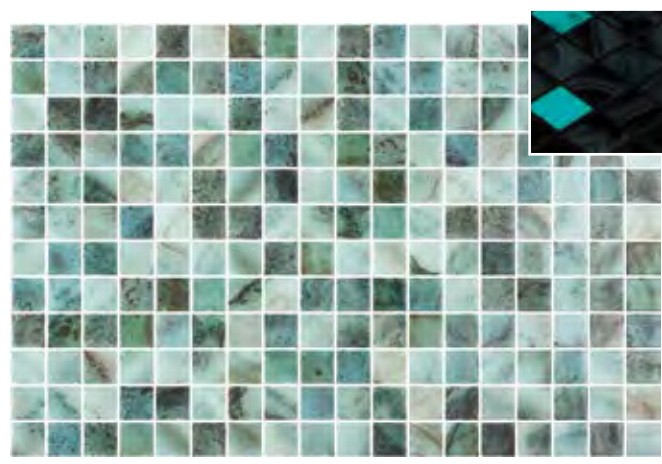

ONIX®

Luminiscent Blends

25x25 mm - 1"x1"

P7

m²

1

Luminiscent Blends

 **Luminiscent**
Finish

Borneo Luminis 2004329 | 330 

Navagio Luminis 2004328 | 330 

Caribu Luminis 2005553 | 330 

Piscis Luminiscent 2002741 | 300 

Opalite Blanco Luminiscent 2004333 | 300 

Private Villa | Borneo Luminis.

onixmosaico.com