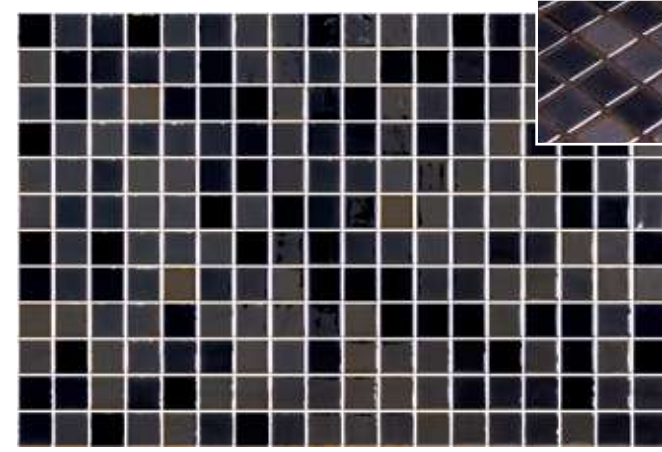

ONIX®

Opalo

25x25 mm - 1"x1"

P7

m<sup>2</sup>

# Opalo

Opalo Negro

2000206 | 425

Opalo Blanco

2000205 | 422

Residencial Costa d'en Blanes | Opalo Negro.

[onixmosaico.com](http://onixmosaico.com)