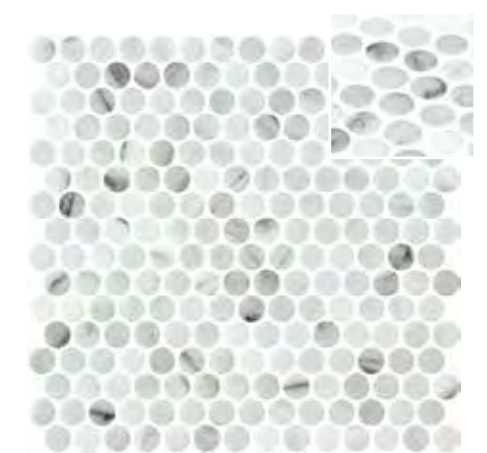

ONIX®

Penny Ecstones

ø 19 mm - 0,74"
 P9
 m²
 N

Penny Ecostones

DCOF
 C3 / R11

***Penny Grafito Matte**
 2005018 | 427

***Penny Inverno Grey Matte**
 2005103 | 427

***Penny Thassos Matte**
 2005443 | 427

***Penny Fosco Matte**
 2005019 | 427

***Penny Athena Matte**
 2005444 | 427

***Penny Calacatta Gold Matte**
 2005020 | 427

***Penny Calacatta Blue Matte**
 2006220 | 440

***Penny Venato White Matte**
 2005128 | 427