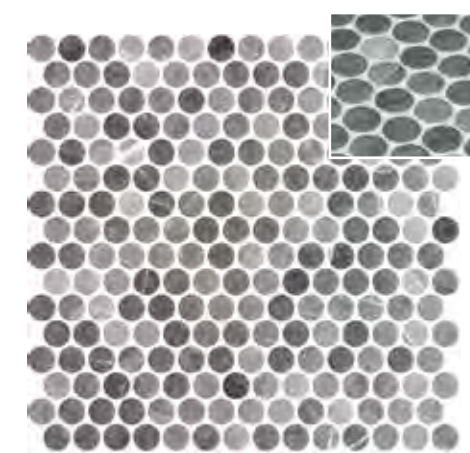

ONIX®

Penny Ecstones

ø 19 mm - 0,74"
 P9
 m²
 N

Penny Ecostones

DCOF
 C3 / R11

***Penny Grafito Matte**
 2005018 | 427

***Penny Inverno Grey Matte**
 2005103 | 427

***Penny Thassos Matte**
 2005443 | 427

***Penny Fosco Matte**
 2005019 | 427

***Penny Athena Matte**
 2005444 | 427

***Penny Calacatta Gold Matte**
 2005020 | 427

***Penny Calacatta Blue Matte**
 2006220 | 440

***Penny Venato White Matte**
 2005128 | 427