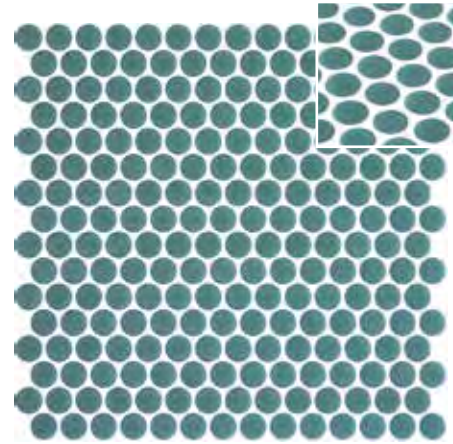

ONIX®

Penny Natureglass

Private Villa | Penny Natureglass White Matte.

Penny Natureglass

DCOF
 C3 / R11

*Penny Natureglass Black Matte
 2005000 | 371

*Penny Natureglass Cadet Grey Matte
 2005713 | 371

*Penny Natureglass Dark Grey Matte
 2005001 | 371

*Penny Natureglass Pale Blue Matte
 2005007 | 371

*Penny Natureglass Smooth Grey Matte
 2005002 | 371

*Penny Natureglass White Matte
 2005008 | 371

*Tips for coloured grouting of Matte & Seda finish products | Check page 165.

Penny Natureglass

DCOF
C3 / R11

*Penny Natureglass Moka Matte
2005003 | 371

*Penny Natureglass Capri Matte
2005883 | 371

*Penny Natureglass Taupe Matte
2005004 | 371

*Penny Natureglass Jade Matte
2005006 | 371

*Penny Natureglass Bone Matte
2005005 | 371

*Penny Natureglass Sage Green Matte
2005884 | 371

ø 19 mm - 0,74"
P9
m²
1

Private Villa | Penny Natureglass Sage Green Matte.

onixmosaico.com