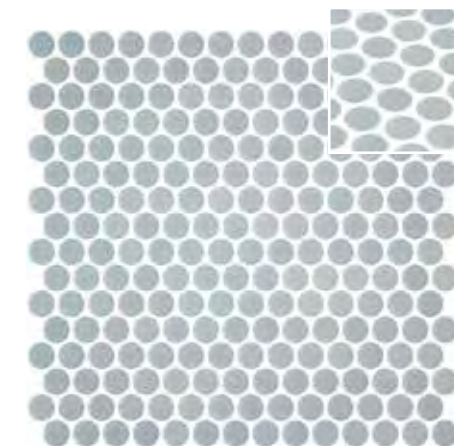

ONIX®

Penny Natureglass

Private Villa | Penny Natureglass White Matte.

Penny Natureglass

DCOF
 C3 / R11

*Penny Natureglass Black Matte
 2005000 | 371

*Penny Natureglass Cadet Grey Matte
 2005713 | 371

*Penny Natureglass Dark Grey Matte
 2005001 | 371

*Penny Natureglass Pale Blue Matte
 2005007 | 371

*Penny Natureglass Smooth Grey Matte
 2005002 | 371

*Penny Natureglass White Matte
 2005008 | 371

*Tips for coloured grouting of Matte & Seda finish products | Check page 165.

*Penny Natureglass Bone Matte
2005005 | 371

*Penny Natureglass Sage Green Matte
2005884 | 371

ø 19 mm - 0,74"
P9
m²
1

Private Villa | Penny Natureglass Sage Green Matte.

onixmosaico.com