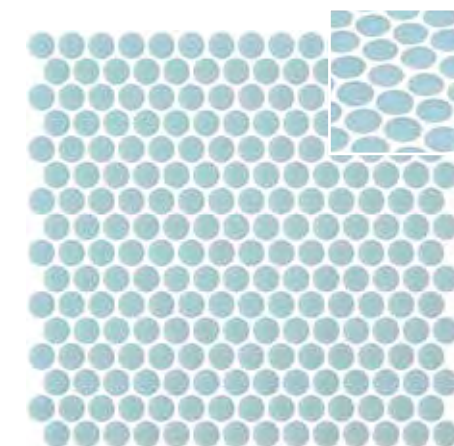

ONIX®

Penny Natureglass

Private Villa | Penny Natureglass White Matte.

Penny Natureglass

DCOF
 C3 / R11

*Penny Natureglass Black Matte
 2005000 | 371

*Penny Natureglass Cadet Grey Matte
 2005713 | 371

*Penny Natureglass Dark Grey Matte
 2005001 | 371

*Penny Natureglass Pale Blue Matte
 2005007 | 371

*Penny Natureglass Smooth Grey Matte
 2005002 | 371

*Penny Natureglass White Matte
 2005008 | 371

*Tips for coloured grouting of Matte & Seda finish products | Check page 165.

Penny Natureglass

DCOF
C3 / R11

*Penny Natureglass Moka Matte
2005003 | 371

*Penny Natureglass Capri Matte
2005883 | 371

*Penny Natureglass Taupe Matte
2005004 | 371

*Penny Natureglass Jade Matte
2005006 | 371

*Penny Natureglass Bone Matte
2005005 | 371

*Penny Natureglass Sage Green Matte
2005884 | 371

ø 19 mm - 0,74"
P9
m²
1

Private Villa | Penny Natureglass Sage Green Matte.

onixmosaico.com