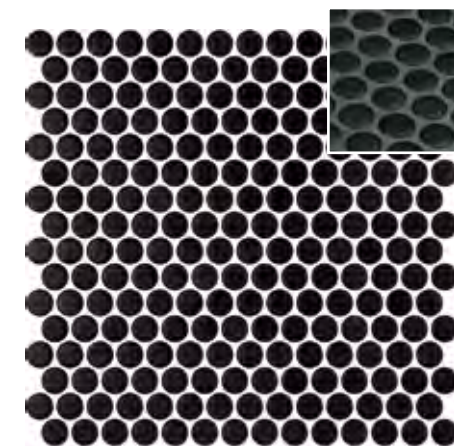

ONIX®

Penny Natureglass

Private Villa | Penny Natureglass White Matte.

Penny Natureglass

DCOF
 C3 / R11

*Penny Natureglass Black Matte
 2005000 | 371

*Penny Natureglass Cadet Grey Matte
 2005713 | 371

*Penny Natureglass Dark Grey Matte
 2005001 | 371

*Penny Natureglass Pale Blue Matte
 2005007 | 371

*Penny Natureglass Smooth Grey Matte
 2005002 | 371

*Penny Natureglass White Matte
 2005008 | 371

*Tips for coloured grouting of Matte & Seda finish products | Check page 165.

*Penny Natureglass Bone Matte
2005005 | 371

*Penny Natureglass Sage Green Matte
2005884 | 371

ø 19 mm - 0,74"
P9
m²
1

Private Villa | Penny Natureglass Sage Green Matte.

onixmosaico.com