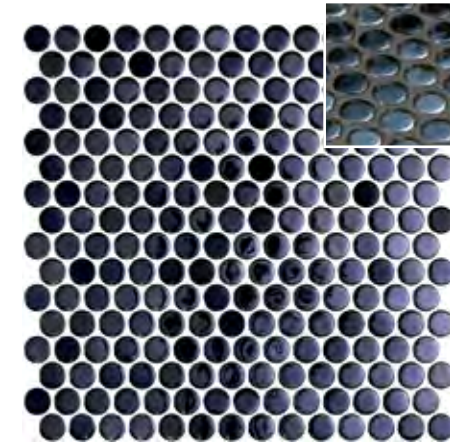

ONIX®

Penny Opalo

Private Villa | Penny Natureglass Opalo White.

- ø 19 mm - 0,74"
- P9
- +
- m²
-

Penny Opalo

Penny Opalo Black
2005015 | 422

Penny Opalo White
2005016 | 422

Penny Natureglass Opalo Black
2005021 | 424

Penny Natureglass Opalo White
2005022 | 424

onixmosaico.com