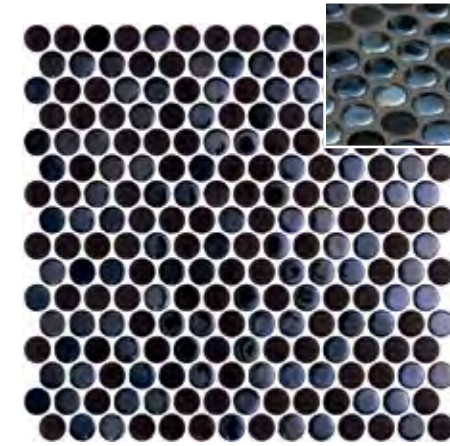

ONIX®

Penny Opalo

Private Villa | Penny Natureglass Opalo White.

- ø 19 mm - 0,74"
- P9
- +
- m²
-

Penny Opalo

Penny Opalo Black
2005015 | 422

Penny Opalo White
2005016 | 422

Penny Natureglass Opalo Black
2005021 | 424

Penny Natureglass Opalo White
2005022 | 424

onixmosaico.com