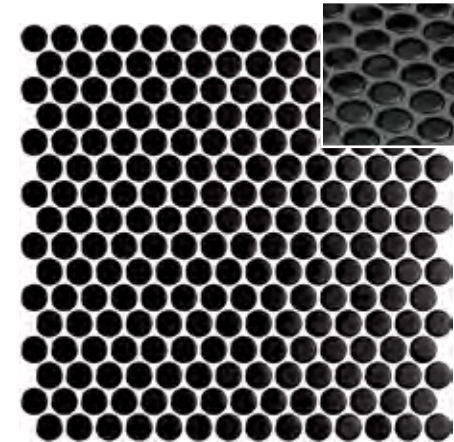

ONIX®

Penny Shiny

ø 19 mm - 0,74"
 P9
 m²
 1

Penny Shiny

Penny Black Shiny
2005009 | 371

Penny Taupe Shiny
2005013 | 371

Penny Dark Grey Shiny
2005010 | 371

Penny Bone Shiny
2005714 | 371

Penny Smooth Grey Shiny
2005011 | 371

Penny White Shiny
2005014 | 371

Private Villa | Penny Taupe Shiny

onixmosaico.com