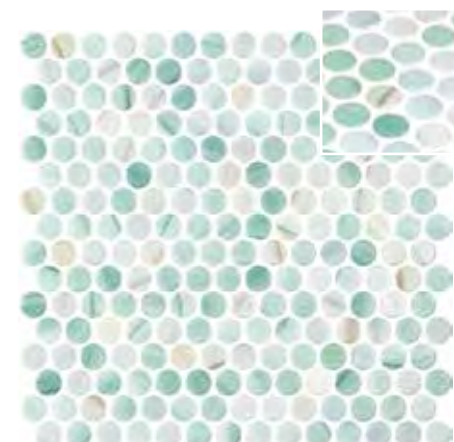

ONIX®

Penny Vanguard Iridis

ø 19 mm - 0,74"
 P9
 m²
 1

Private Villa | Penny Arrecife Iridis Grey.

Penny Vanguard Iridis

Penny Arrecife Iridis Grey
2005297 | 459

Penny Zaira Iridis
2005856 | 459

Penny Delbin Iridis
2005853 | 459