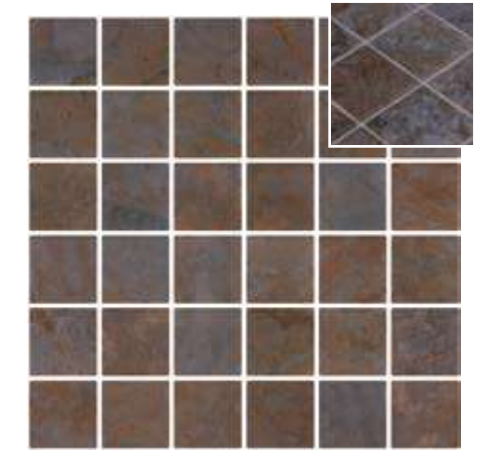

ONIX®

Penta Ecstones

50x50 mm - 2"x2"
 P3
 m²
 1

Penta Ecostones

DCOF
 C3 / R11

*Penta Nero Calatorao Matte
 2006116 | 427

*Penta New Basalt Matte
 2006049 | 422

*Penta New Slate Matte
 2006091 | 422

*Penta Onice Matte
 2006089 | 422

*Penta Greige Matte
 2006055 | 422

*Penta Cream Matte
 2006090 | 422

*Penta Venato White Matte
 2006056 | 422

Private Villa | Penta New Slate Matte.

*Tips for coloured grouting of Matte & Seda finish products | Check page 165.