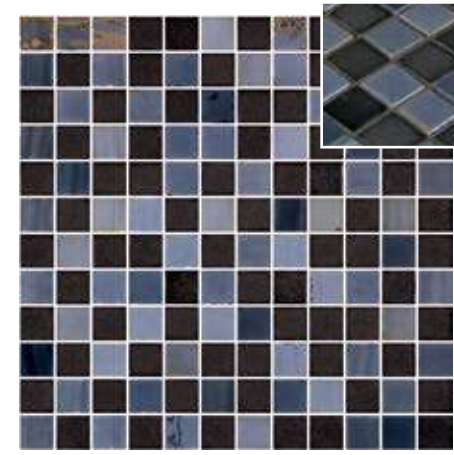

ONIX®

Stoneglass Blends

Nero Newstead Apartment Brisbane | Stoneglass Opalo Negro.

- 25x25 mm - 1"x1"
- P6
-
-
- m²
-

Stoneglass Blends

Stoneglass Opalo Negro
2000125 | 400

Stoneglass Opalo Blanco
2000124 | 400