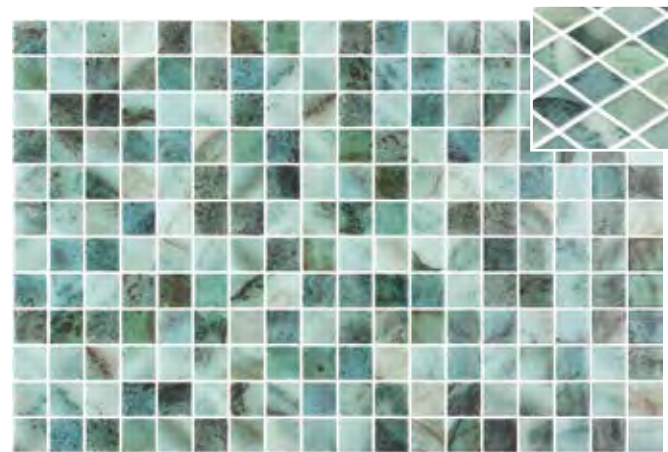

# Vanguard

Dasha 2005915 | 300 

Borneo 2004327 | 270 

Nordic Stone 2004318 | 270 

Kara Grey 2003506 | 220 

Quartz Grey 2003254 | 220 

Private Villa | Dasha.

# Vanguard

1 m<sup>2</sup> P7 25x25 mm - 1"x1"

Mar Green 2006186 | 270 

Kendra 2005921 | 300 

Forest Blue 2003388 | 270    
\*Forest Blue Matte 2005569 | 300

\*Moana Matte 2004784 | 270  

Krabi 2005503 | 270 

Maui 2005504 | 270 

Bora 2005506 | 270 

Beryl 2006187 | 220  

Caribu 2005502 | 270 

Lungomare 2004322 | 270 

Savu 2005505 | 270 

Adiran 2006190 | 220  

# Vanguard

Lake Blend 2003247 | 220 

Bluestone Blend 2003249 | 220     
 \*Bluestone Blend Matte 2005568 | 250

Kara Beige 2003505 | 270 

Kara Blue 2003504 | 220 

Quartz Beige 2003433 | 220 

25x25 mm - 1"x1"  
 P7  
  
 m<sup>2</sup>  