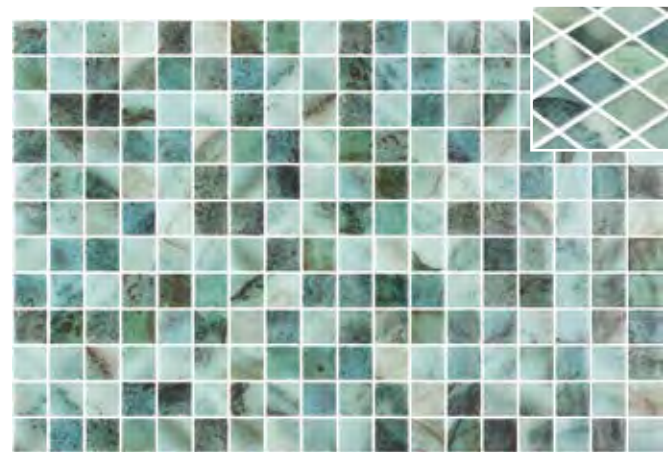

ONIX®

Vanguard

25x25 mm - 1"x1"
P7
m²
■

Vanguard

Dasha 2005915 | 300

Borneo 2004327 | 270

Nordic Stone 2004318 | 270

Kara Grey 2003506 | 220

Quartz Grey 2003254 | 220

Private Villa | Dasha.

Vanguard

1 m² P7 25x25 mm - 1"x1"

Mar Green 2006186 | 270 

Kendra 2005921 | 300 

Forest Blue 2003388 | 270  
*Forest Blue Matte 2005569 | 300

*Moana Matte 2004784 | 270  

Krabi 2005503 | 270 

Maui 2005504 | 270 

Bora 2005506 | 270 

Beryl 2006187 | 220  

Caribu 2005502 | 270 

Lungomare 2004322 | 270 

Savu 2005505 | 270 

Adiran 2006190 | 220  

Vanguard

Lake Blend 2003247 | 220 

Bluestone Blend 2003249 | 220   
 *Bluestone Blend Matte 2005568 | 250

Kara Beige 2003505 | 270 

Kara Blue 2003504 | 220 

Quartz Beige 2003433 | 220 

25x25 mm - 1"x1"
 P7

 m²