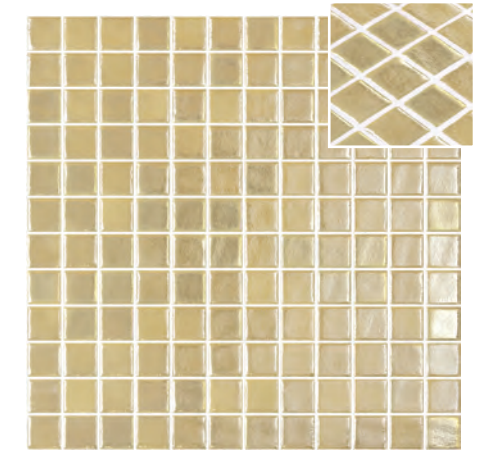

ONIX®

Natureglass

25x25 mm - 1"xl"

P6

m<sup>2</sup>

# Natureglass

DCOF  
C3 / R11

\*Natureglass Black Matte  
2003469 | 330

Natureglass New Argent  
2004542 | 422

Natureglass New Golden  
2004543 | 422

\*Natureglass Grey Matte  
2003471 | 350

\*Natureglass Smooth Grey Matte  
2003470 | 350

\*Natureglass Moka Matte  
2002319 | 360

\*Natureglass White Matte  
2003467 | 330

\*Natureglass Bone Matte  
2003468 | 350

Private Villa | Natureglass White & Black Matte.

\*Tips for coloured grouting of Matte & Seda finish products | Check page 165.