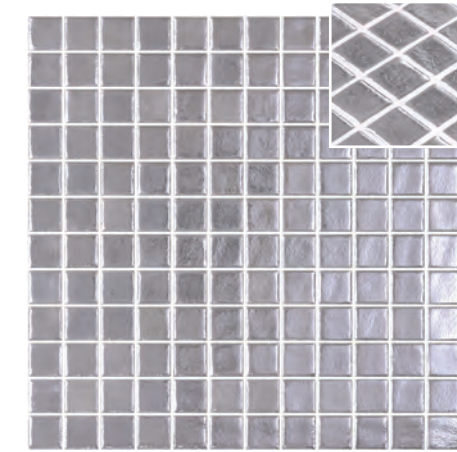

ONIX®

Natureglass

25x25 mm - 1"xl"

P6

m<sup>2</sup>

# Natureglass

DCOF  
C3 / R11

\*Natureglass Black Matte  
2003469 | 330

Natureglass New Argent  
2004542 | 422

Natureglass New Golden  
2004543 | 422

\*Natureglass Grey Matte  
2003471 | 350

\*Natureglass Smooth Grey Matte  
2003470 | 350

\*Natureglass Moka Matte  
2002319 | 360

\*Natureglass White Matte  
2003467 | 330

\*Natureglass Bone Matte  
2003468 | 350

Private Villa | Natureglass White & Black Matte.

\*Tips for coloured grouting of Matte & Seda finish products | Check page 165.