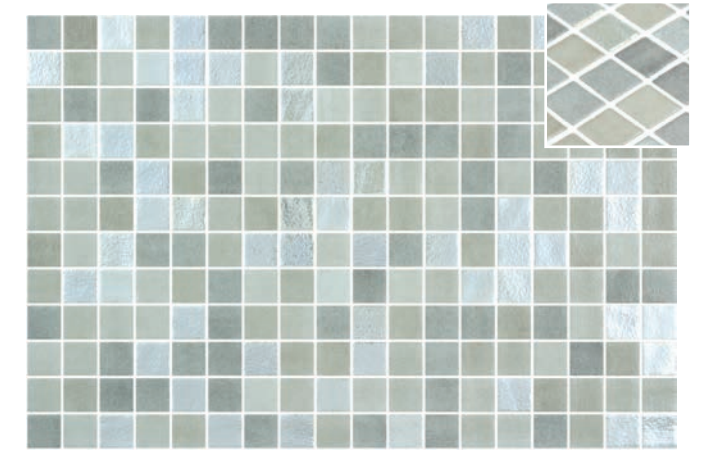

# Square

25x25 mm - 1"x1"

P7

m<sup>2</sup>

## Iridescent Colour Blends

New Mistral

2006374 | 230

Dessert

2003333 | 270

New Acuario

2006373 | 230

Polar