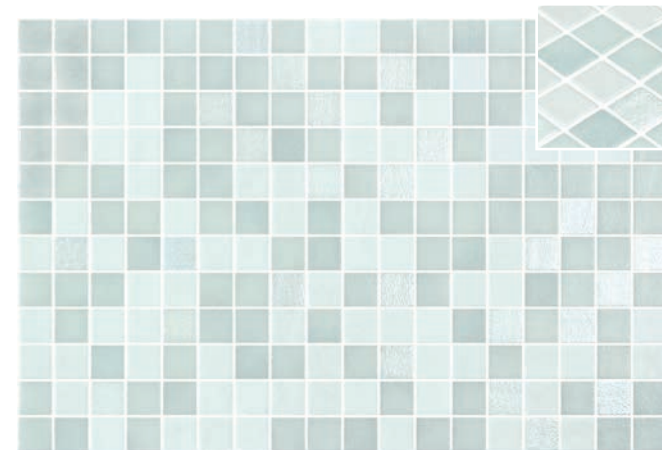

## Iridescent Colour Blends

New Mistral

2006374 | 230

Dessert

2003333 | 270

New Acuario

2006373 | 230

Polar