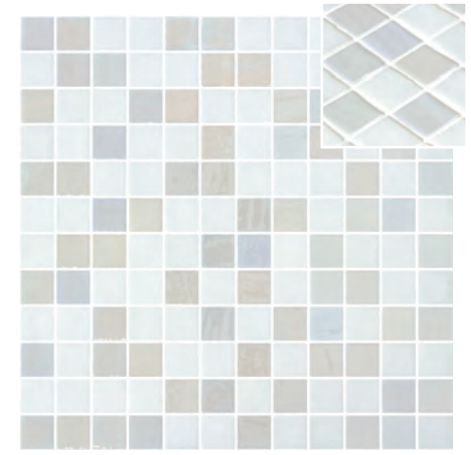

# Square

Nero Newstead Apartment Brisbane | Stoneglass Opalo Negro.

- 25x25 mm - 1"x1"
- P6
- 
- 
- m<sup>2</sup>
- 

## Stoneglass Blends

Stoneglass Opalo Negro  
2000125 | 400

Stoneglass Opalo Blanco  
2000124 | 400