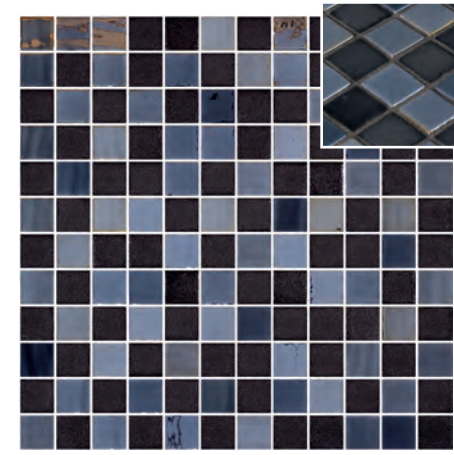

# Square

Nero Newstead Apartment Brisbane | Stoneglass Opalo Negro.

- 25x25 mm - 1"x1"
- P6
- 
- 
- m<sup>2</sup>
- 

## Stoneglass Blends

Stoneglass Opalo Negro  
2000125 | 400

Stoneglass Opalo Blanco  
2000124 | 400