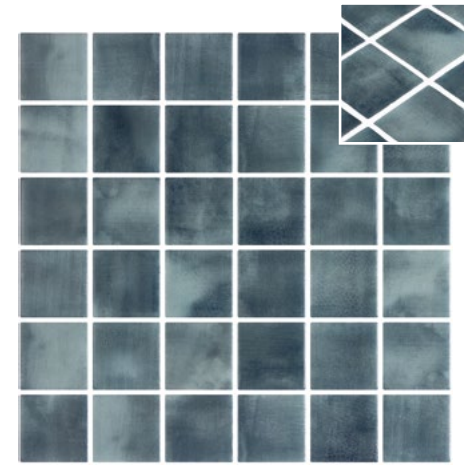

Hex XL Livia Matte
2005837 | 459

sizes available

Penta	Square	Hex XL	Hex	Penny
•		•		•

m²
 P1
 Ø 51,6mm - 2"

Penta Cotto

Penta Bittor Matte
2006043 | 360

Penta Yadel Matte
2006042 | 360

Penta Carel Matte
2006041 | 360

Penta Danae Iridis
2006039 | 427

Penta Gaia Iridis
2006040 | 427

Penta Dara Iridis
2006044 | 427

Penta Livia Iridis
2006048 | 427

sizes available

Penta	Square	Hex XL	Hex	Penny
•		•		•

	m ²		P3	50x50 mm - 2"x2"
--	----------------	--	----	------------------