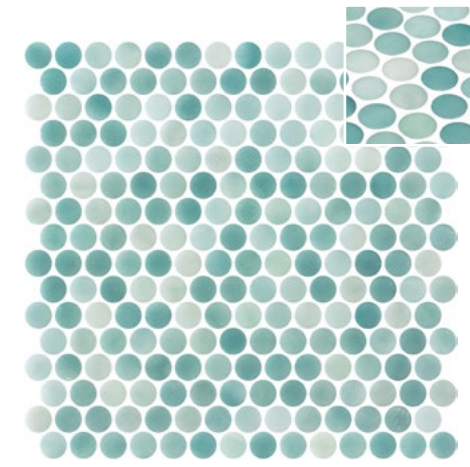

Cotto Collection

— 25

ONIX

Penny Cotto

Penny Bittor Matte
2005864 | 440

Penny Carel Matte
2005862 | 440

Penny Livia Matte
2005861 | 440

sizes available

Penta	Square	Hex XL	Hex	Penny
•		•		•

m²
 P9
 Ø19 mm - 0,74"

Hex XL Cotto

Hex XL Bittor Matte
2005840 | 470

Hex XL Yadel Matte
2005839 | 470

Hex XL Eloa Matte
2005835 | 470

Hex XL Gaia Matte
2005834 | 459

Hex XL Dara Matte
2005841 | 459

Hex XL Livia Matte
2005837 | 459

sizes available

Penta	Square	Hex XL	Hex	Penny
•		•		•

m²
 P1
 Ø 51,6mm - 2"

Penta Cotto

Penta Bittor Matte
2006043 | 360

Penta Yadel Matte
2006042 | 360

Penta Carel Matte
2006041 | 360

Penta Danae Iridis
2006039 | 427

Penta Gaia Iridis
2006040 | 427

Penta Dara Iridis
2006044 | 427

Penta Livia Iridis
2006048 | 427

sizes available

Penta	Square	Hex XL	Hex	Penny
•		•		•

	m ²		P3	50x50 mm - 2"x2"
--	----------------	--	----	------------------