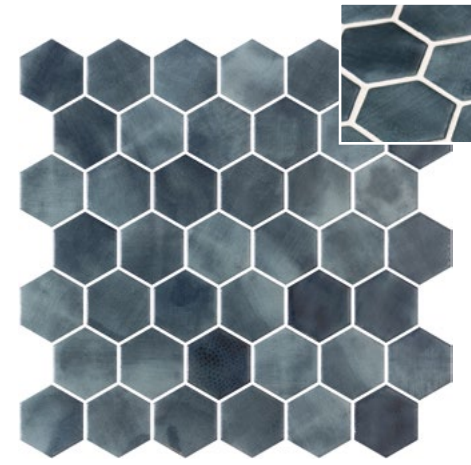

Cotto Collection

— 25

ONIX

Penny Cotto

Penny Bittor Matte
2005864 | 440

Penny Carel Matte
2005862 | 440

Penny Livia Matte
2005861 | 440

sizes available

Penta	Square	Hex XL	Hex	Penny
•		•		•

m²
 P9
 Ø19 mm - 0,74"

Hex XL Cotto

Hex XL Bittor Matte
2005840 | 470

Hex XL Yadel Matte
2005839 | 470

Hex XL Eloa Matte
2005835 | 470

Hex XL Gaia Matte
2005834 | 459

Hex XL Dara Matte
2005841 | 459

Hex XL Livia Matte
2005837 | 459

sizes available

Penta	Square	Hex XL	Hex	Penny
•		•		•

m²
 P1
 Ø 51,6mm - 2"

Penta Cotto

Penta Bittor Matte
2006043 | 360

Penta Yadel Matte
2006042 | 360

Penta Carel Matte
2006041 | 360