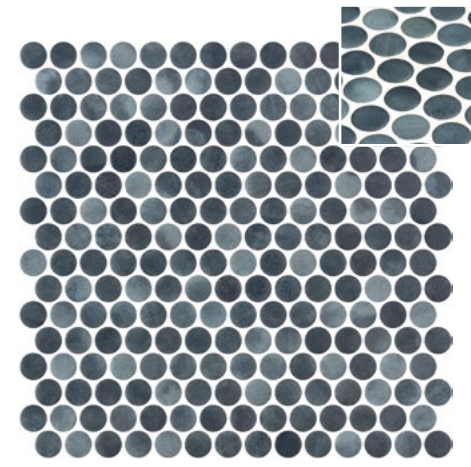

Cotto Collection

— 25

ONIX

Penny Cotto

Penny Bittor Matte
2005864 | 440

Penny Carel Matte
2005862 | 440

Penny Livia Matte
2005861 | 440

sizes available

Penta	Square	Hex XL	Hex	Penny
•		•		•

m²
 P9
 Ø19 mm - 0,74"

Hex XL Cotto

Hex XL Bittor Matte
2005840 | 470

Hex XL Yadel Matte
2005839 | 470

Hex XL Eloa Matte
2005835 | 470

Hex XL Gaia Matte
2005834 | 459

Hex XL Dara Matte
2005841 | 459

Hex XL Livia Matte
2005837 | 459

sizes available

Penta	Square	Hex XL	Hex	Penny
•		•		•

m²
 P1
 Ø 51,6mm - 2"

Penta Cotto

Penta Bittor Matte
2006043 | 360

Penta Yadel Matte
2006042 | 360

Penta Carel Matte
2006041 | 360

Penta Danae Iridis
2006039 | 427

Penta Gaia Iridis
2006040 | 427

Penta Dara Iridis
2006044 | 427

Penta Livia Iridis
2006048 | 427

sizes available

Penta	Square	Hex XL	Hex	Penny
•		•		•

	m ²		P3	50x50 mm - 2"x2"
--	----------------	--	----	------------------