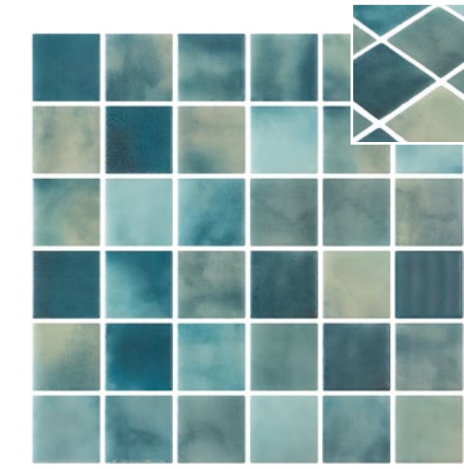

Hex XL Livia Matte
2005837 | 459

sizes available

Penta	Square	Hex XL	Hex	Penny
•		•		•

m²
 P1
 Ø 51,6mm - 2"

Penta Cotto

Penta Bittor Matte
2006043 | 360

Penta Yadel Matte
2006042 | 360

Penta Carel Matte
2006041 | 360

Penta Danae Iridis
2006039 | 427

Penta Gaia Iridis
2006040 | 427

Penta Dara Iridis
2006044 | 427

Penta Livia Iridis
2006048 | 427

sizes available

Penta	Square	Hex XL	Hex	Penny
•		•		•

	m ²		P3	50x50 mm - 2"x2"
--	----------------	--	----	------------------