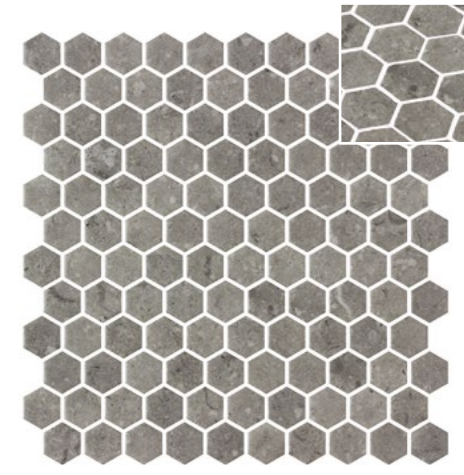

Hex XL Normatech Sand Matte  
2006203 | 459

Hex XL Normatech Ivory Matte  
2006204 | 459

sizes available

Penta	Square	Hex XL	Hex	Penny
•	•	•	•	•

   P1  Ø 51,6mm - 2"

Hex Normatech

Hex Normatech Dark Taupe Matte 2006207 | 452

Hex Normatech Antracite Matte 2006208 | 452

Hex Normatech Grey Matte 2006209 | 452

Hex Normatech Sand Matte 2006210 | 452

Hex Normatech Ivory Matte 2006211 | 452

sizes available

Penta	Square	Hex XL	Hex	Penny
•		•	•	•