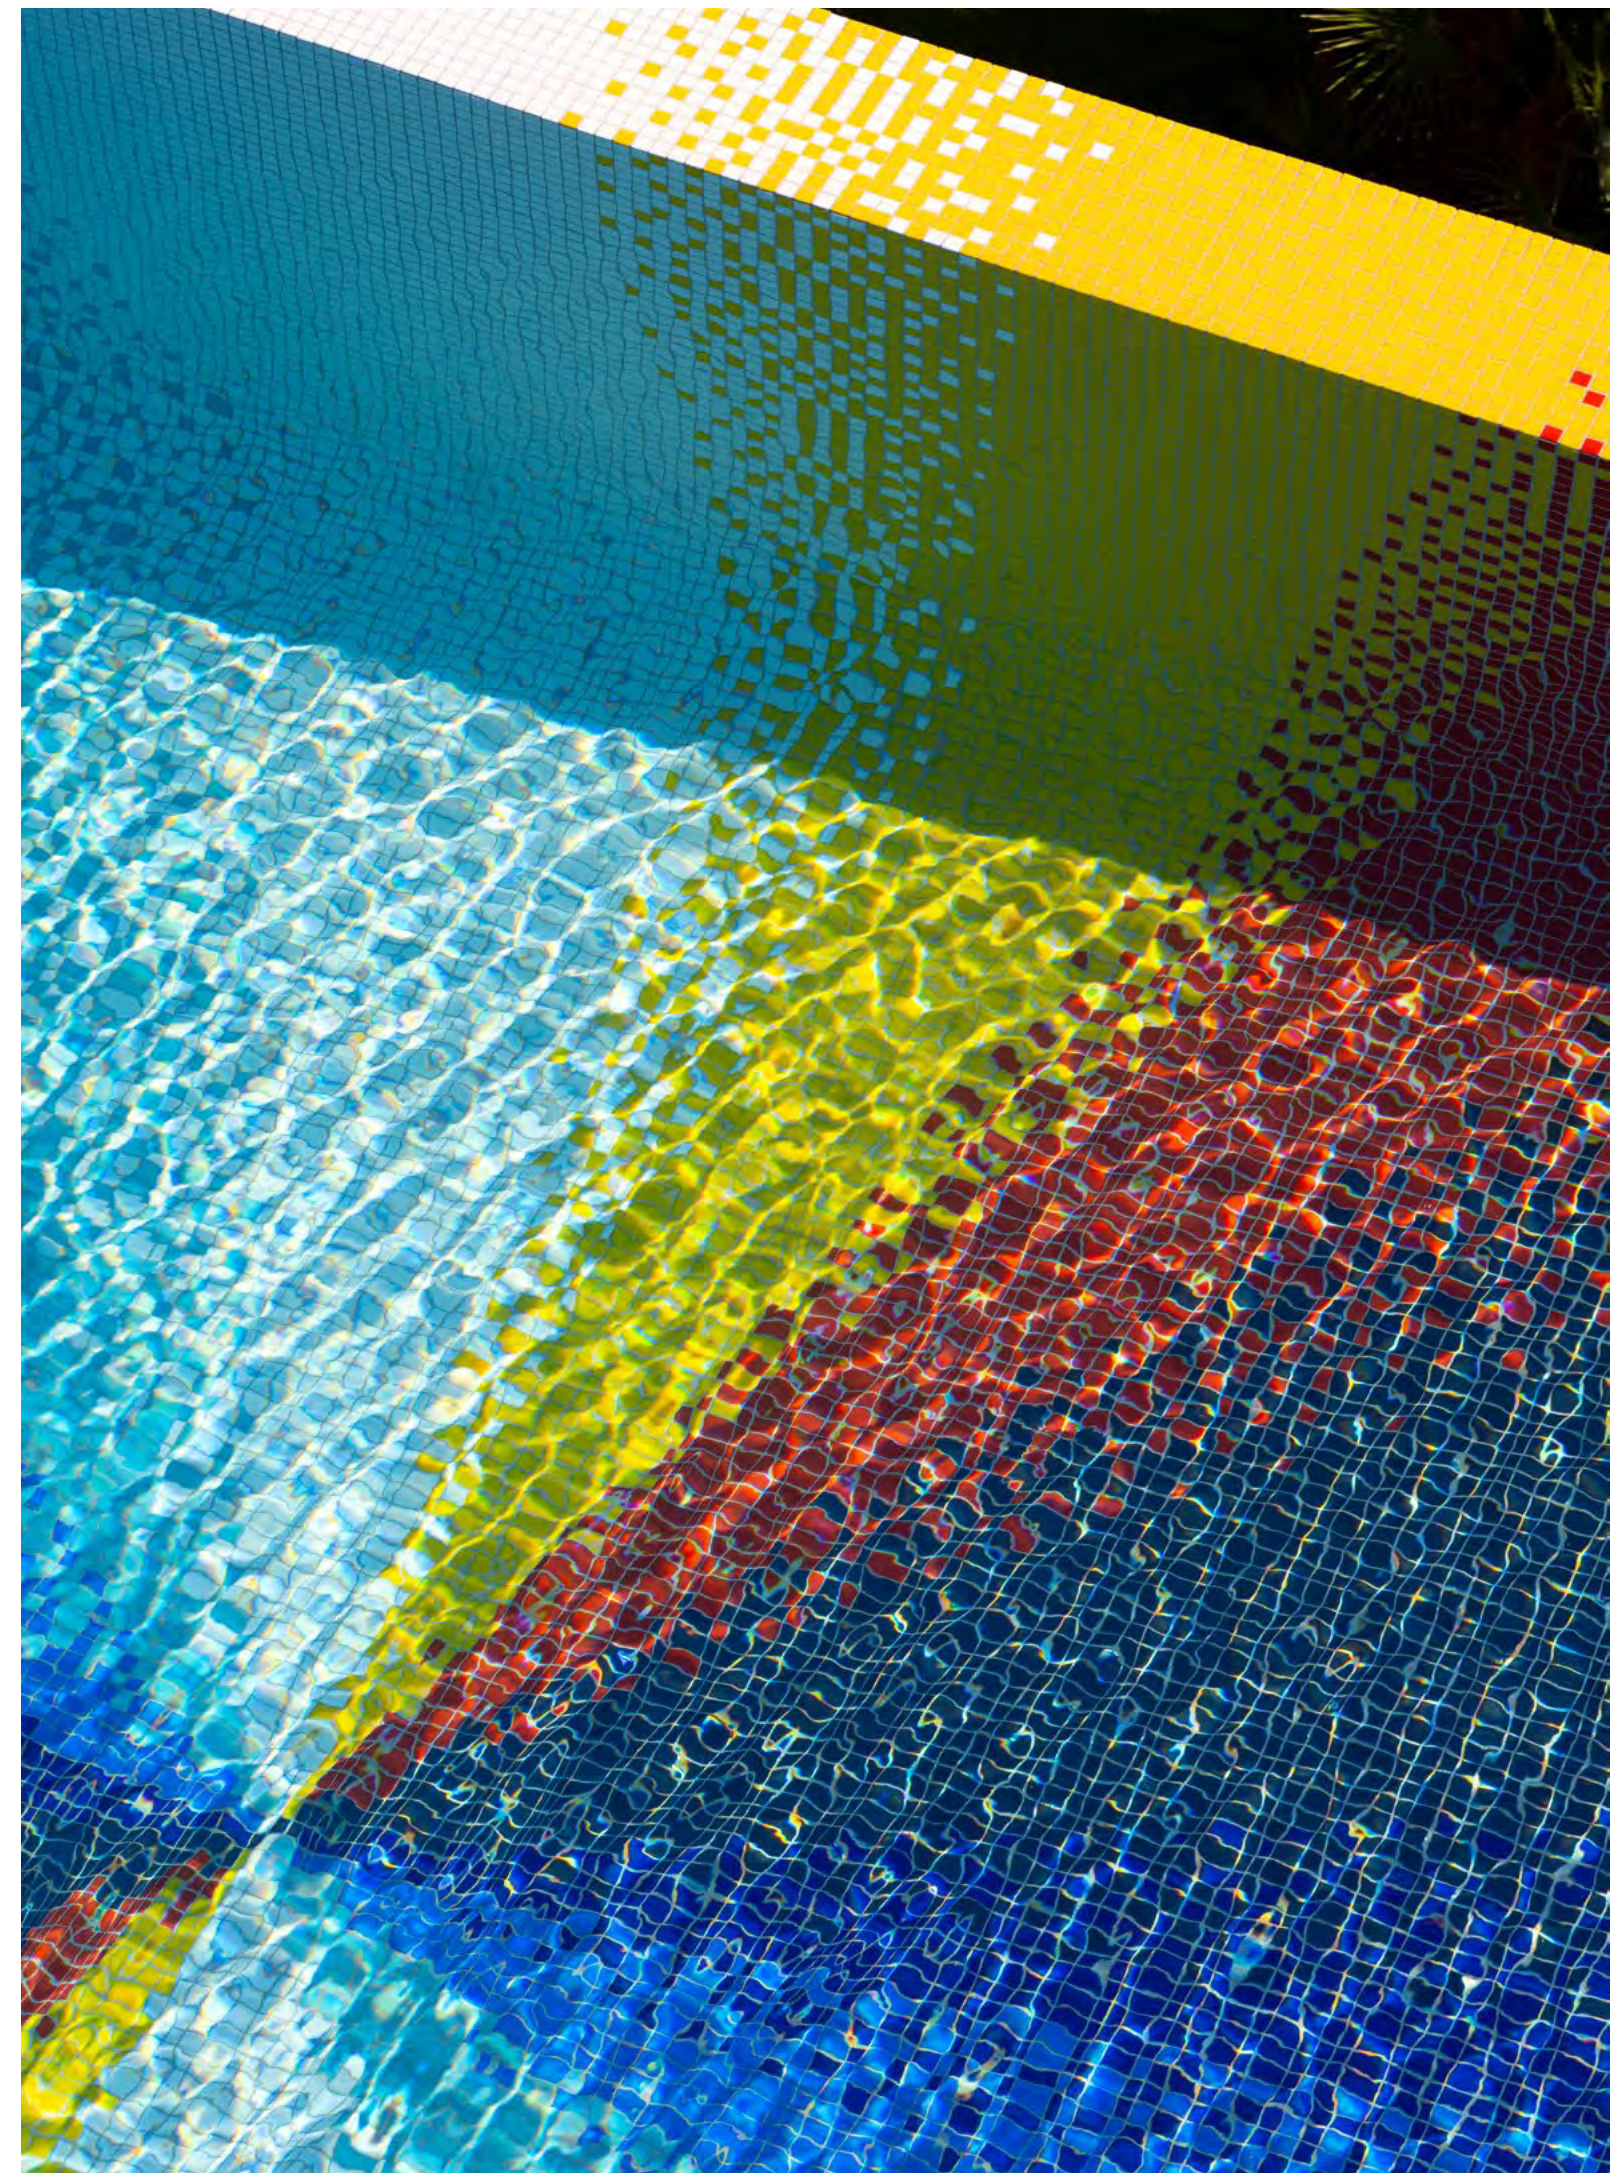

Chez ONIX, nous reproduisons vos images ou vos conceptions en mosaïque de verre, transformant chaque pixel en tesselles, créant ainsi des compositions personnalisées très attrayantes qui rendront votre espace unique.

- Expliquez-nous l'idée ou le motif à reproduire; vous pouvez nous envoyer une image de référence ou votre propre conception, avec la plus haute définition possible.
- Choisissez les matériaux qui composeront le décor. Nous vous offrons la possibilité de choisir entre de multiples couleurs, finitions et textures de mosaïque : lisse, métallique, luminescente, etc.
- Veuillez nous indiquer les dimensions de l'ensemble. Pour obtenir plus de détails, les dimensions de l'ensemble doivent également être plus grandes.
- L'équipe de conception disposera ainsi des informations nécessaires pour pouvoir vous envoyer une simulation de votre projet.

Pixel Art