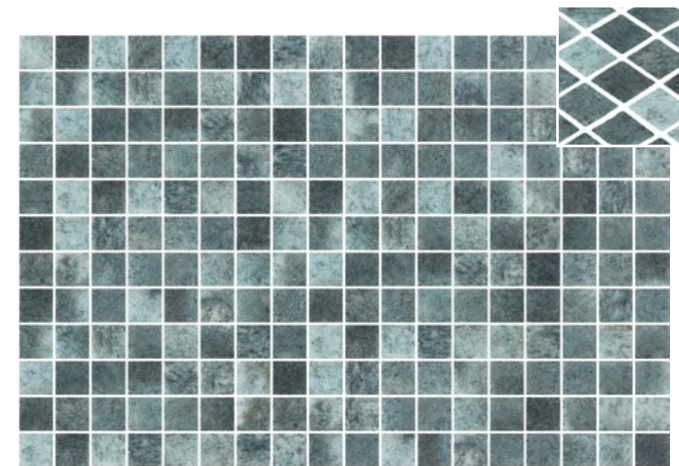

Penta Vanguard Stone

Penta Bali Stone Matte
2004317 | 360

Penta Black Rock Matte
2005484 | 360

Penta Ivet Matte
2005485 | 360

Penta Java Matte
2006150 | 360

Penta Sumatra Matte
2006160 | 360

Penta Sukabumi Matte
2006162 | 360

Penta Manhattan Matte
2005486 | 352

Penta Nusa Matte
2006159 | 360

sizes available

Penta	Square	Hex XL	Hex	Penny
•	•			

	m ²		P3	50x50 mm - 2"x2"
--	----------------	--	----	------------------

Vanguard Stones

sizes available

Penta	Square	Hex XL	Hex	Penny
•	•			
	m ²		P3	25x25 mm - 1"x1"

Black Rock Matte
2005567 | 270

Bali Stone Matte
2004319 | 270

Storm Matte
2004937 | 270

Manhattan Matte
2005564 | 270

Java Matte
2006194 | 270