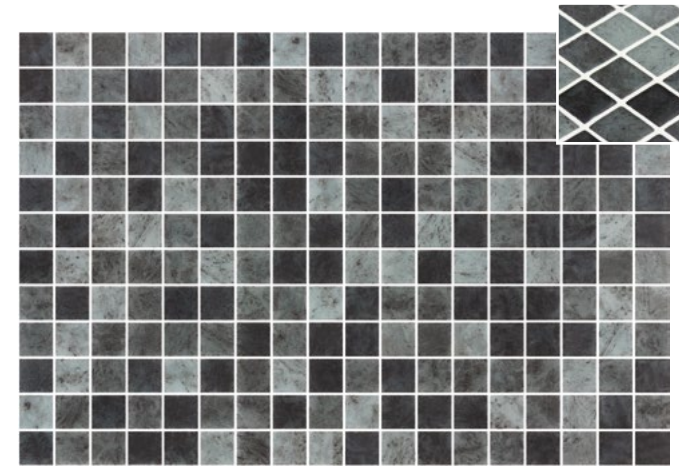

Penta Vanguard Stone

Penta Bali Stone Matte
2004317 | 360

Penta Black Rock Matte
2005484 | 360

Penta Ivet Matte
2005485 | 360

Penta Java Matte
2006150 | 360

Penta Sumatra Matte
2006160 | 360

Penta Sukabumi Matte
2006162 | 360

Penta Manhattan Matte
2005486 | 352

Penta Nusa Matte
2006159 | 360

sizes available

Penta	Square	Hex XL	Hex	Penny
•	•			

	m ²		P3	50x50 mm - 2"x2"
--	----------------	--	----	------------------

Vanguard Stones

sizes available

Penta	Square	Hex XL	Hex	Penny
•	•			
	m ²		P3	25x25 mm - 1"x1"

Black Rock Matte
2005567 | 270

Bali Stone Matte
2004319 | 270

Storm Matte
2004937 | 270

Manhattan Matte
2005564 | 270

Java Matte
2006194 | 270