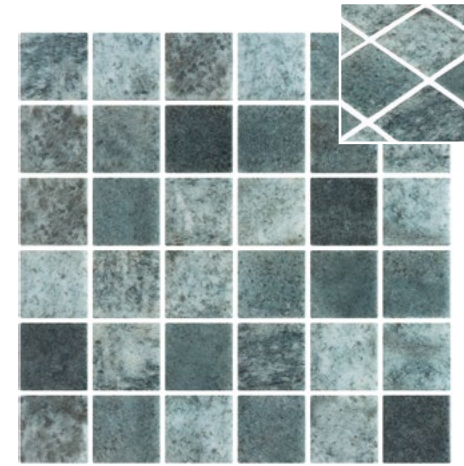

Penta Vanguard Stone

Penta Bali Stone Matte
2004317 | 360

Penta Black Rock Matte
2005484 | 360

Penta Ivet Matte
2005485 | 360

Penta Java Matte
2006150 | 360

Penta Sumatra Matte
2006160 | 360

Penta Sukabumi Matte
2006162 | 360

Penta Manhattan Matte
2005486 | 352

Penta Nusa Matte
2006159 | 360

sizes available

Penta	Square	Hex XL	Hex	Penny
•	•			

	m ²		P3	50x50 mm - 2"x2"
--	----------------	--	----	------------------

Vanguard Stones

sizes available

Penta	Square	Hex XL	Hex	Penny
•	•			
	m ²		P3	25x25 mm - 1"x1"

Black Rock Matte
2005567 | 270

Bali Stone Matte
2004319 | 270

Storm Matte
2004937 | 270

Manhattan Matte
2005564 | 270

Java Matte
2006194 | 270