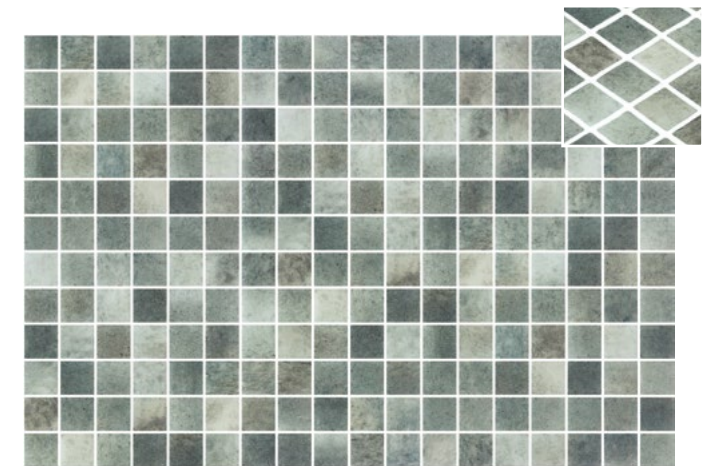

Penta Vanguard Stone

Penta Bali Stone Matte
2004317 | 360

Penta Black Rock Matte
2005484 | 360

Penta Ivet Matte
2005485 | 360

Penta Java Matte
2006150 | 360

Penta Sumatra Matte
2006160 | 360

Penta Sukabumi Matte
2006162 | 360

sizes available

Penta	Square	Hex XL	Hex	Penny
•	•			
	m ²		P3	25x25 mm - 1"x1"

Black Rock Matte
2005567 | 270

Bali Stone Matte
2004319 | 270

Storm Matte
2004937 | 270

Manhattan Matte
2005564 | 270

Java Matte
2006194 | 270