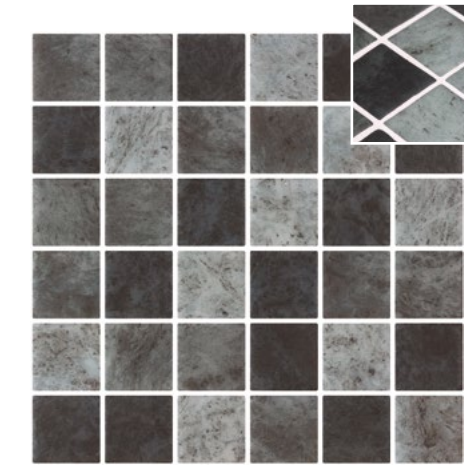

Penta Vanguard Stone

Penta Bali Stone Matte
2004317 | 360

Penta Black Rock Matte
2005484 | 360

Penta Ivet Matte
2005485 | 360

Penta Java Matte
2006150 | 360

Penta Sumatra Matte
2006160 | 360

Penta Sukabumi Matte
2006162 | 360

Penta Manhattan Matte
2005486 | 352

Penta Nusa Matte
2006159 | 360

sizes available

Penta	Square	Hex XL	Hex	Penny
•	•			

	m ²		P3	50x50 mm - 2"x2"
--	----------------	--	----	------------------

Vanguard Stones

sizes available

Penta	Square	Hex XL	Hex	Penny
•	•			
	m ²		P3	25x25 mm - 1"x1"

Black Rock Matte
2005567 | 270

Bali Stone Matte
2004319 | 270

Storm Matte
2004937 | 270

Manhattan Matte
2005564 | 270

Java Matte
2006194 | 270