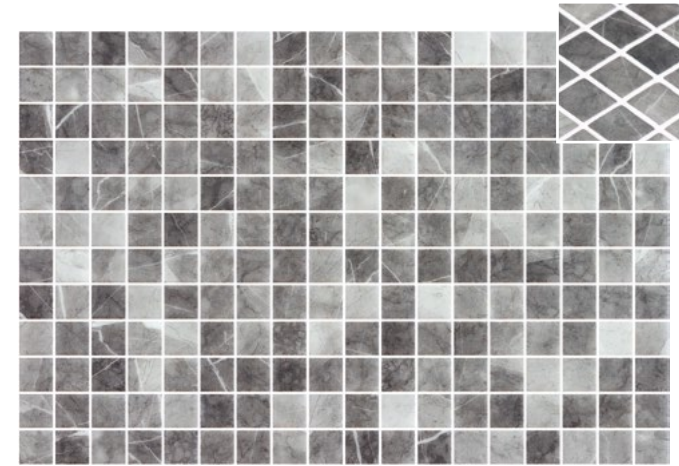

Penta Vanguard Stone

Penta Bali Stone Matte
2004317 | 360

Penta Black Rock Matte
2005484 | 360

Penta Ivet Matte
2005485 | 360

Penta Java Matte
2006150 | 360

Penta Sumatra Matte
2006160 | 360

Penta Sukabumi Matte
2006162 | 360

Penta Manhattan Matte
2005486 | 352

Penta Nusa Matte
2006159 | 360

sizes available

Penta	Square	Hex XL	Hex	Penny
•	•			

	m ²		P3	50x50 mm - 2"x2"
--	----------------	--	----	------------------

Vanguard Stones

sizes available

Penta	Square	Hex XL	Hex	Penny
•	•			
	m ²		P3	25x25 mm - 1"x1"

Black Rock Matte
2005567 | 270

Bali Stone Matte
2004319 | 270

Storm Matte
2004937 | 270

Manhattan Matte
2005564 | 270

Java Matte
2006194 | 270